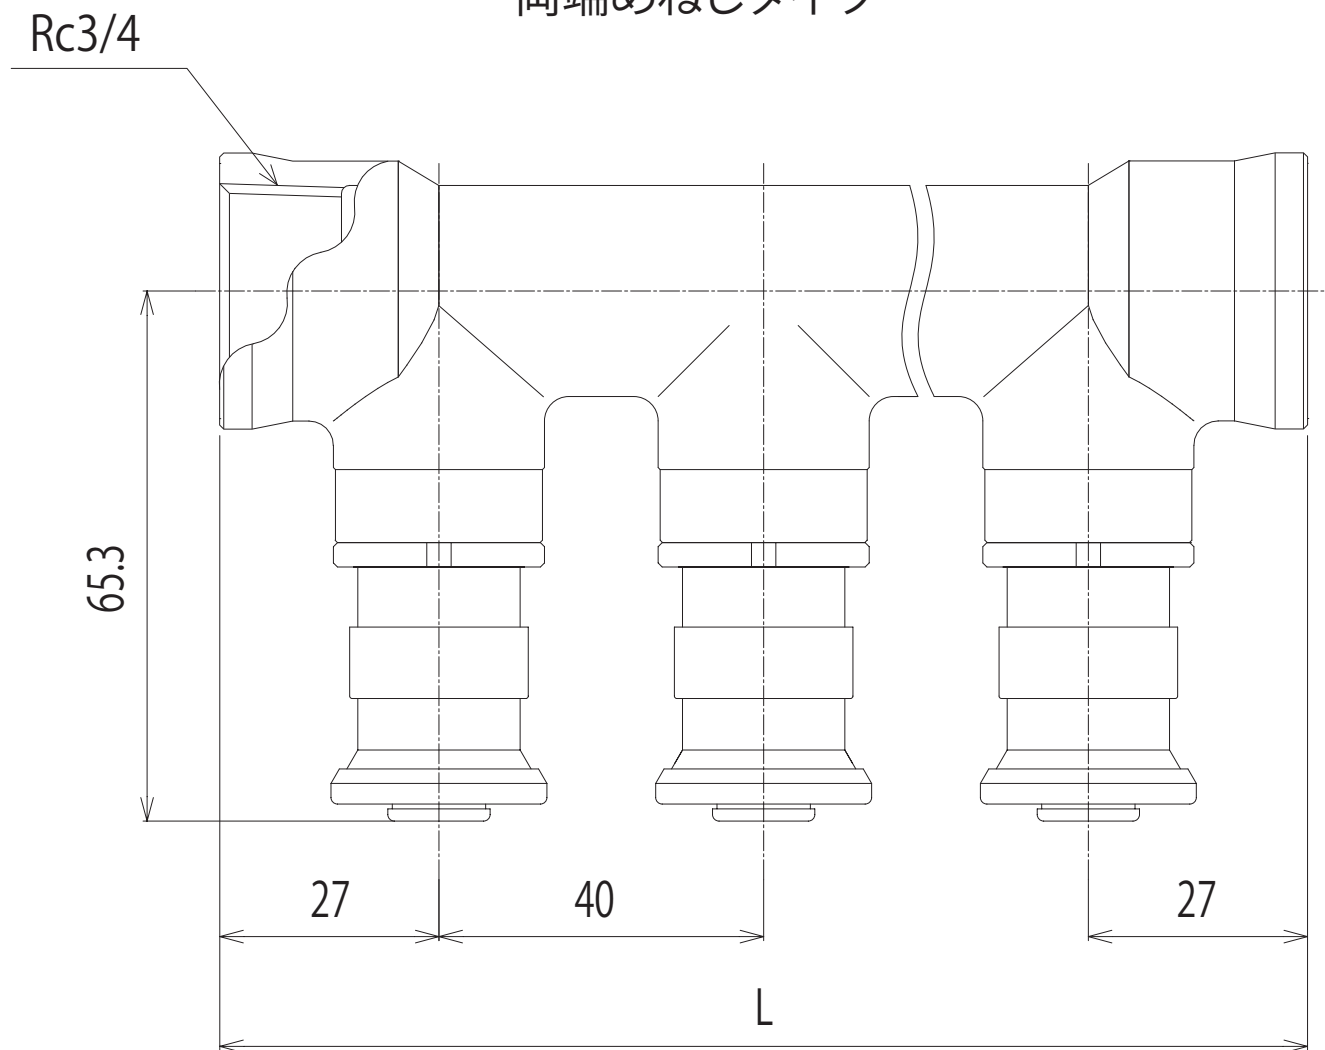

GDSHT20-2C ・ GDSHT20-3C  
 GDSHT20-4C ・ GDSHT20-5C  
 GDSHT20-6C

両端めねじタイプ

品番	分岐数	L
GDSHT20-2C	2P	94
GDSHT20-3C	3P	134
GDSHT20-4C	4P	174
GDSHT20-5C	5P	214
GDSHT20-6C	6P	254