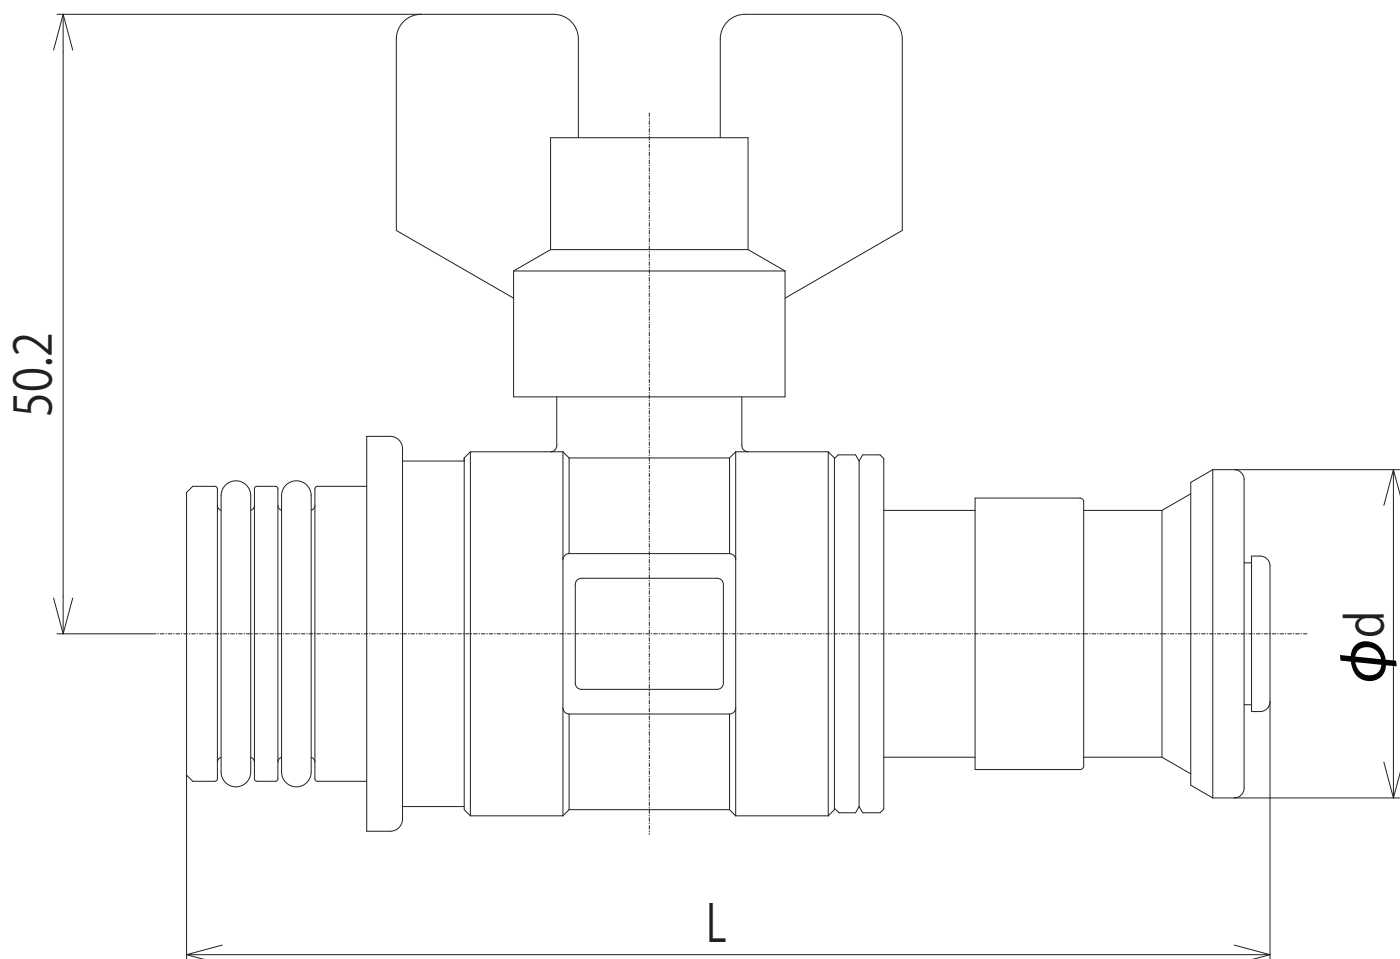

GDVA-13F3  
 GDVA-16F3  
 GDVA-20F3

品番	適合樹脂管	PEX	PB	仕様	L	φd
GDVA-13F3	13	○	○	主管用	87.8	26.6
GDVA-16F3	16	○		主管用	93.9	32.6
GDVA-20F3	20	○		主管用	99.2	38.7

※マルチヘッダー・プレハブヘッダー・シングルヘッダー用