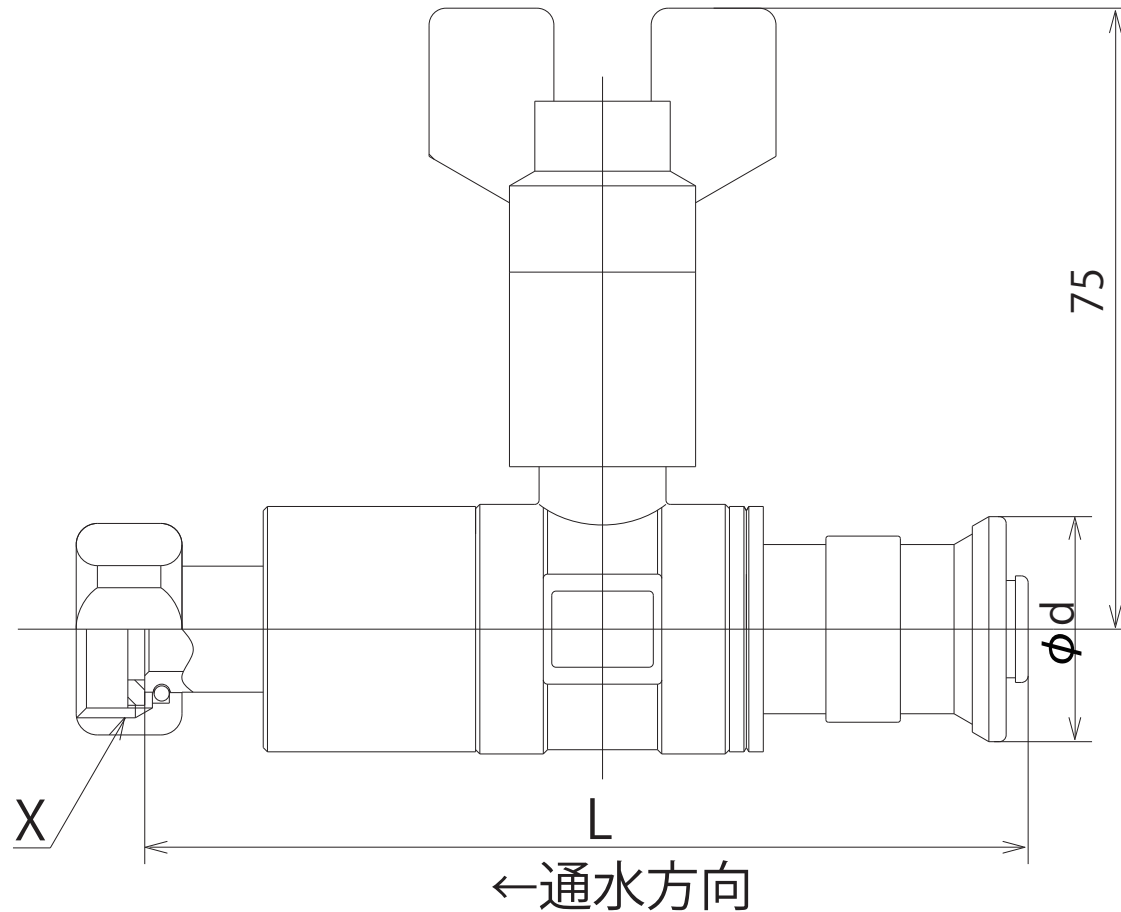

GDVAG-13G1 • GDVAG-13G3 GDVAG-16G1 • GDVAG-16G3

品番	適合樹脂管	PEX	PB	L	ϕd	X
GDVAG-13G1	13	○	○	104.4	26.6	G1/2
GDVAG-13G3	13	○	○	104.9	26.6	G3/4
GDVAG-16G1	16	○		110.5	32.6	G1/2
GDVAG-16G3	16	○		111.0	32.6	G3/4

※給湯器接続用