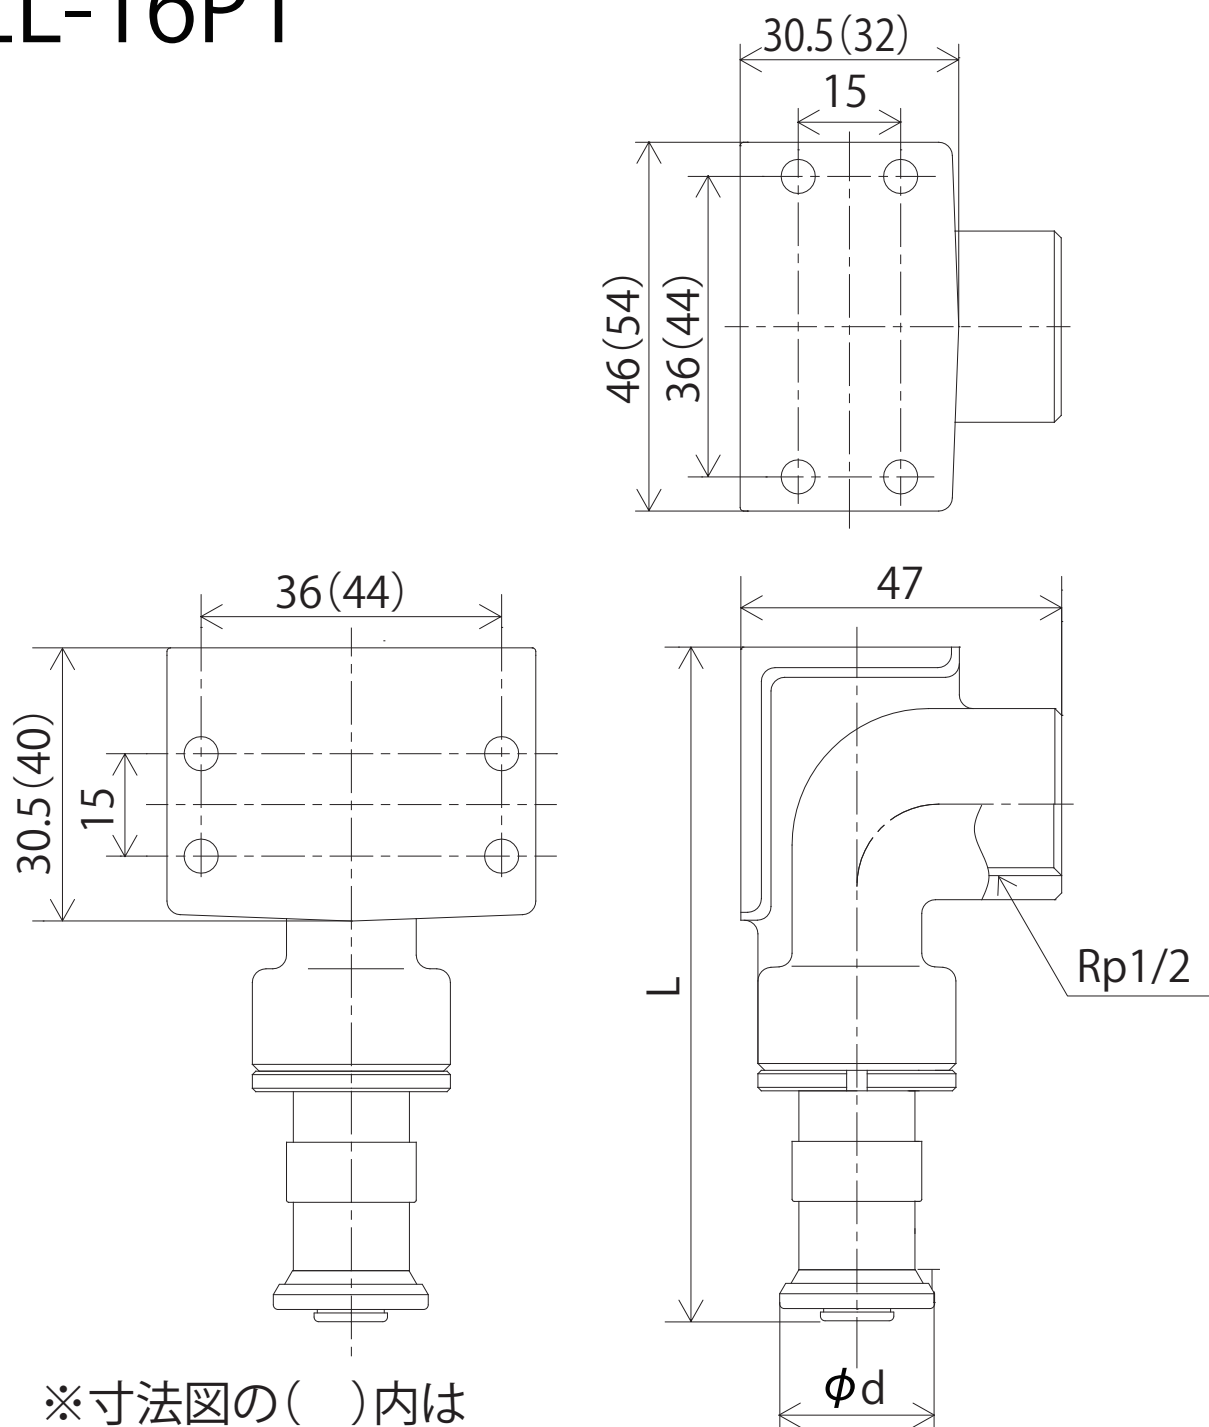

GDZL-10P1 • GDZL-13P1 GDZL-16P1

※寸法図の()内は
10P1・16P1の寸法です。

品番	適合樹脂管	PEX	PB	L	ϕd
GDZL-10P1	10	○	○	97.0	22.6
GDZL-13P1	13	○	○	65.2	26.6
GDZL-16P1	16	○		100.4	32.6