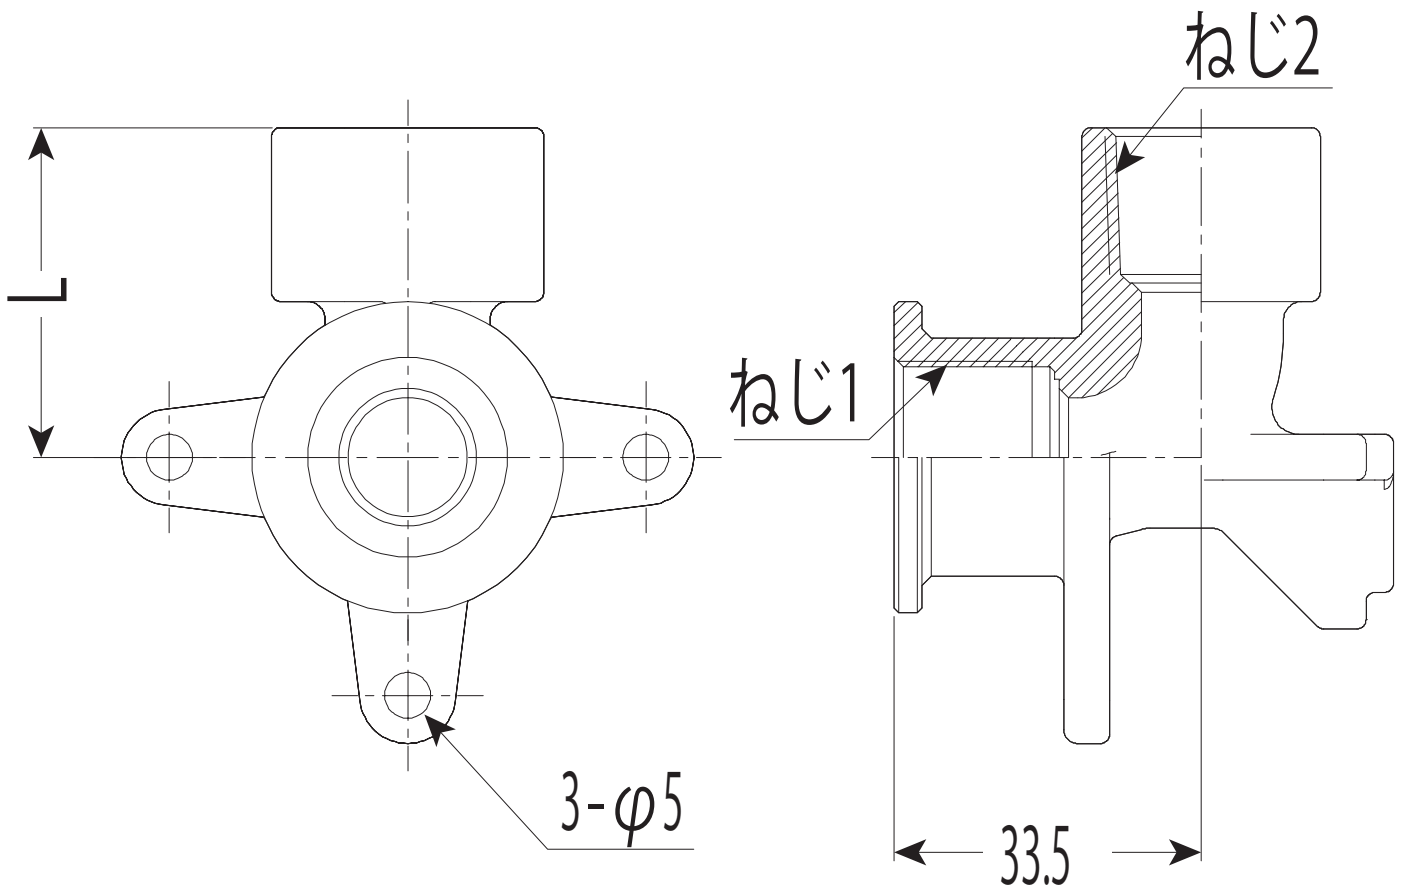

GSEZRM-15
 GSEZRM-20-15
 GSEZRM-20

L	ねじ1	ねじ2	適合 エルボボックス	適合RMモール サイズ
36	Rp1/2	Rc1/2	RMEB-20M RMEB-25M2	20M 25M
38.5	Rp1/2	Rc3/4		
38.5	Rp3/4	Rc3/4		

品番	ケース 入数	最小 入数
GSEZRM- 15	20	1
GSEZRM- 20-15	20	1
GSEZRM- 20	20	1