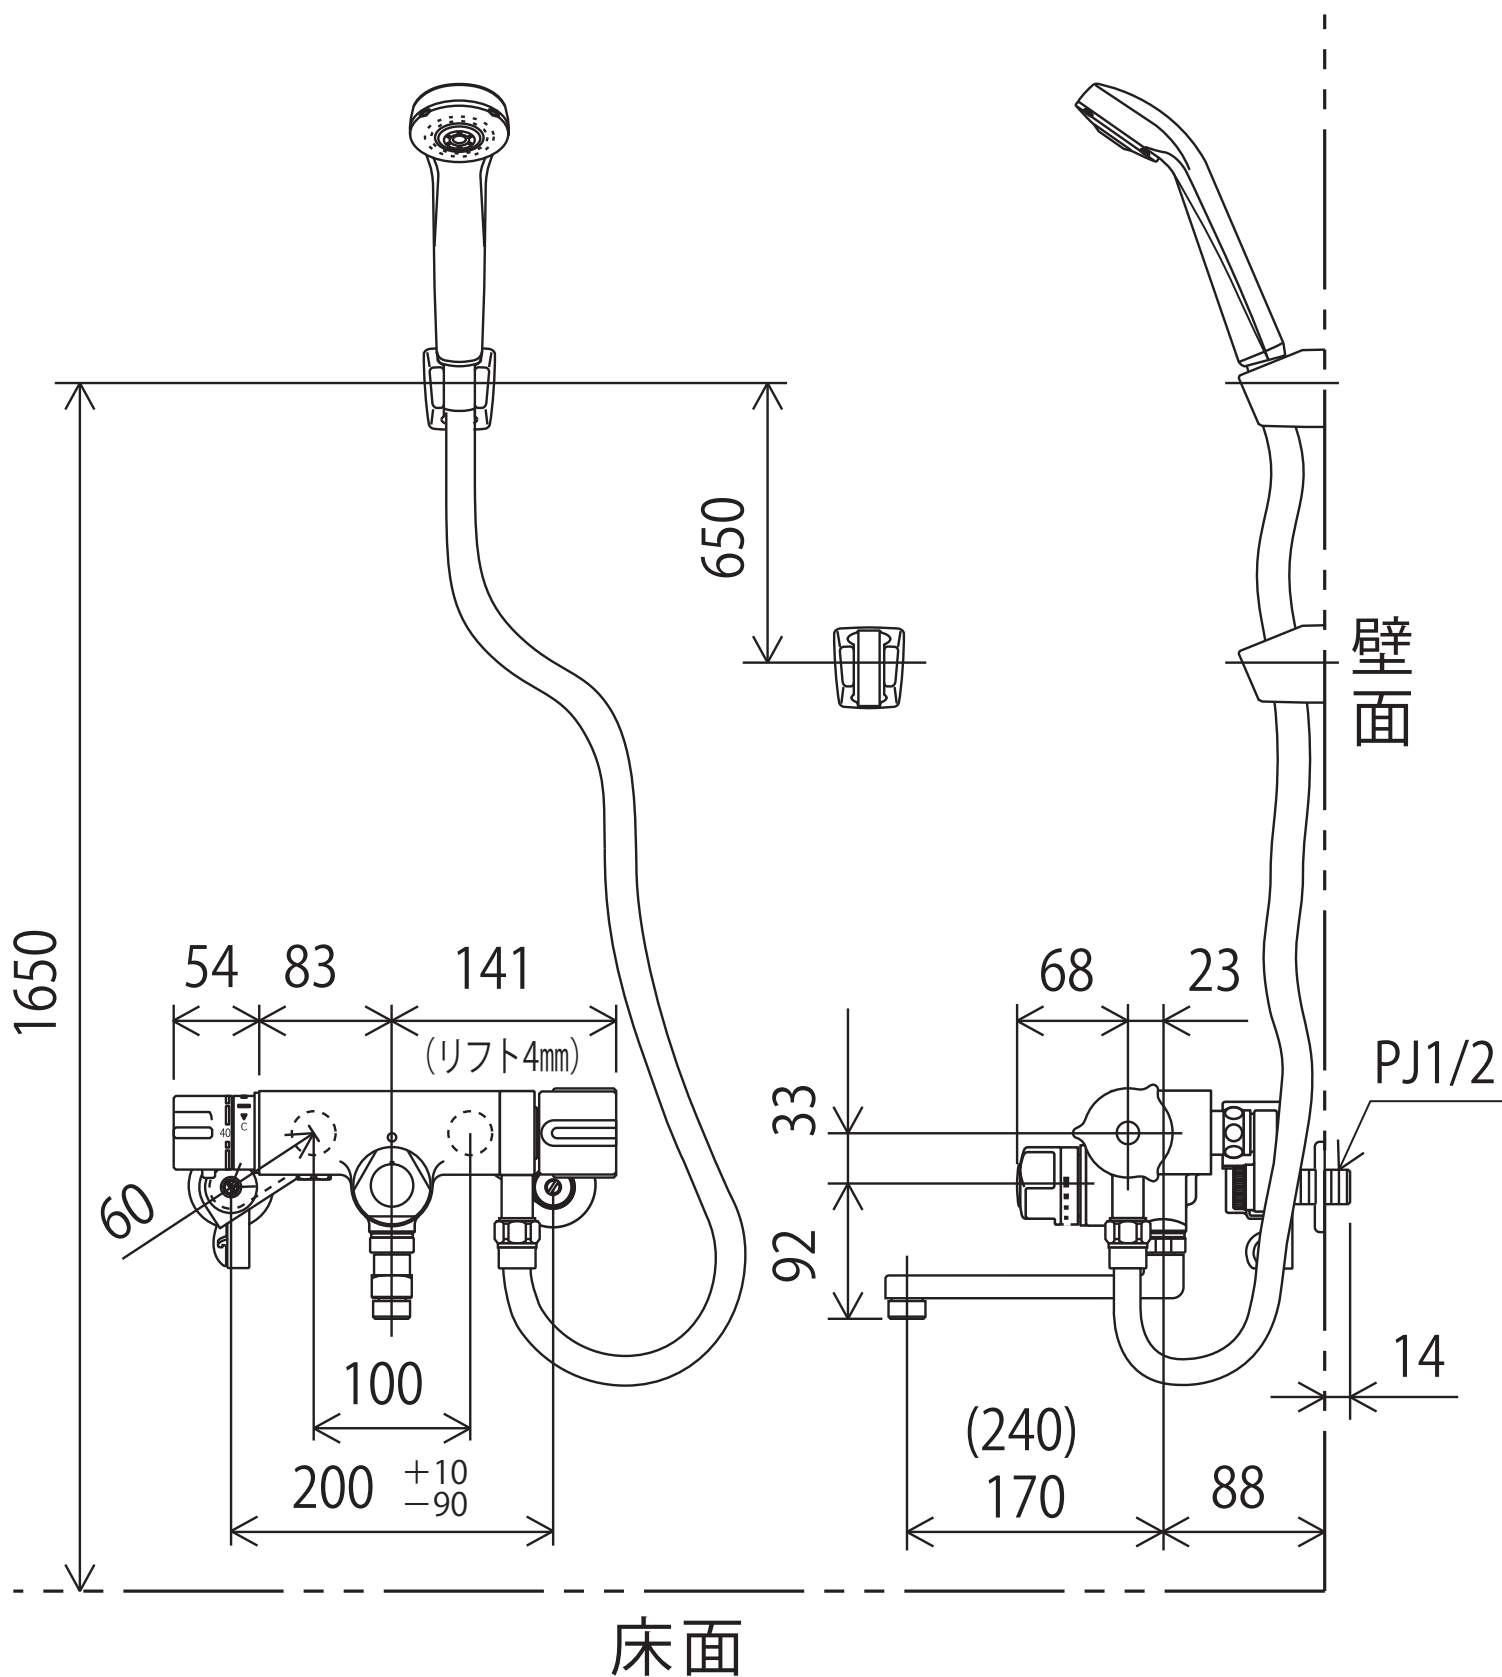

KF159T(R2)

※1回の最大設定量は約400ℓです