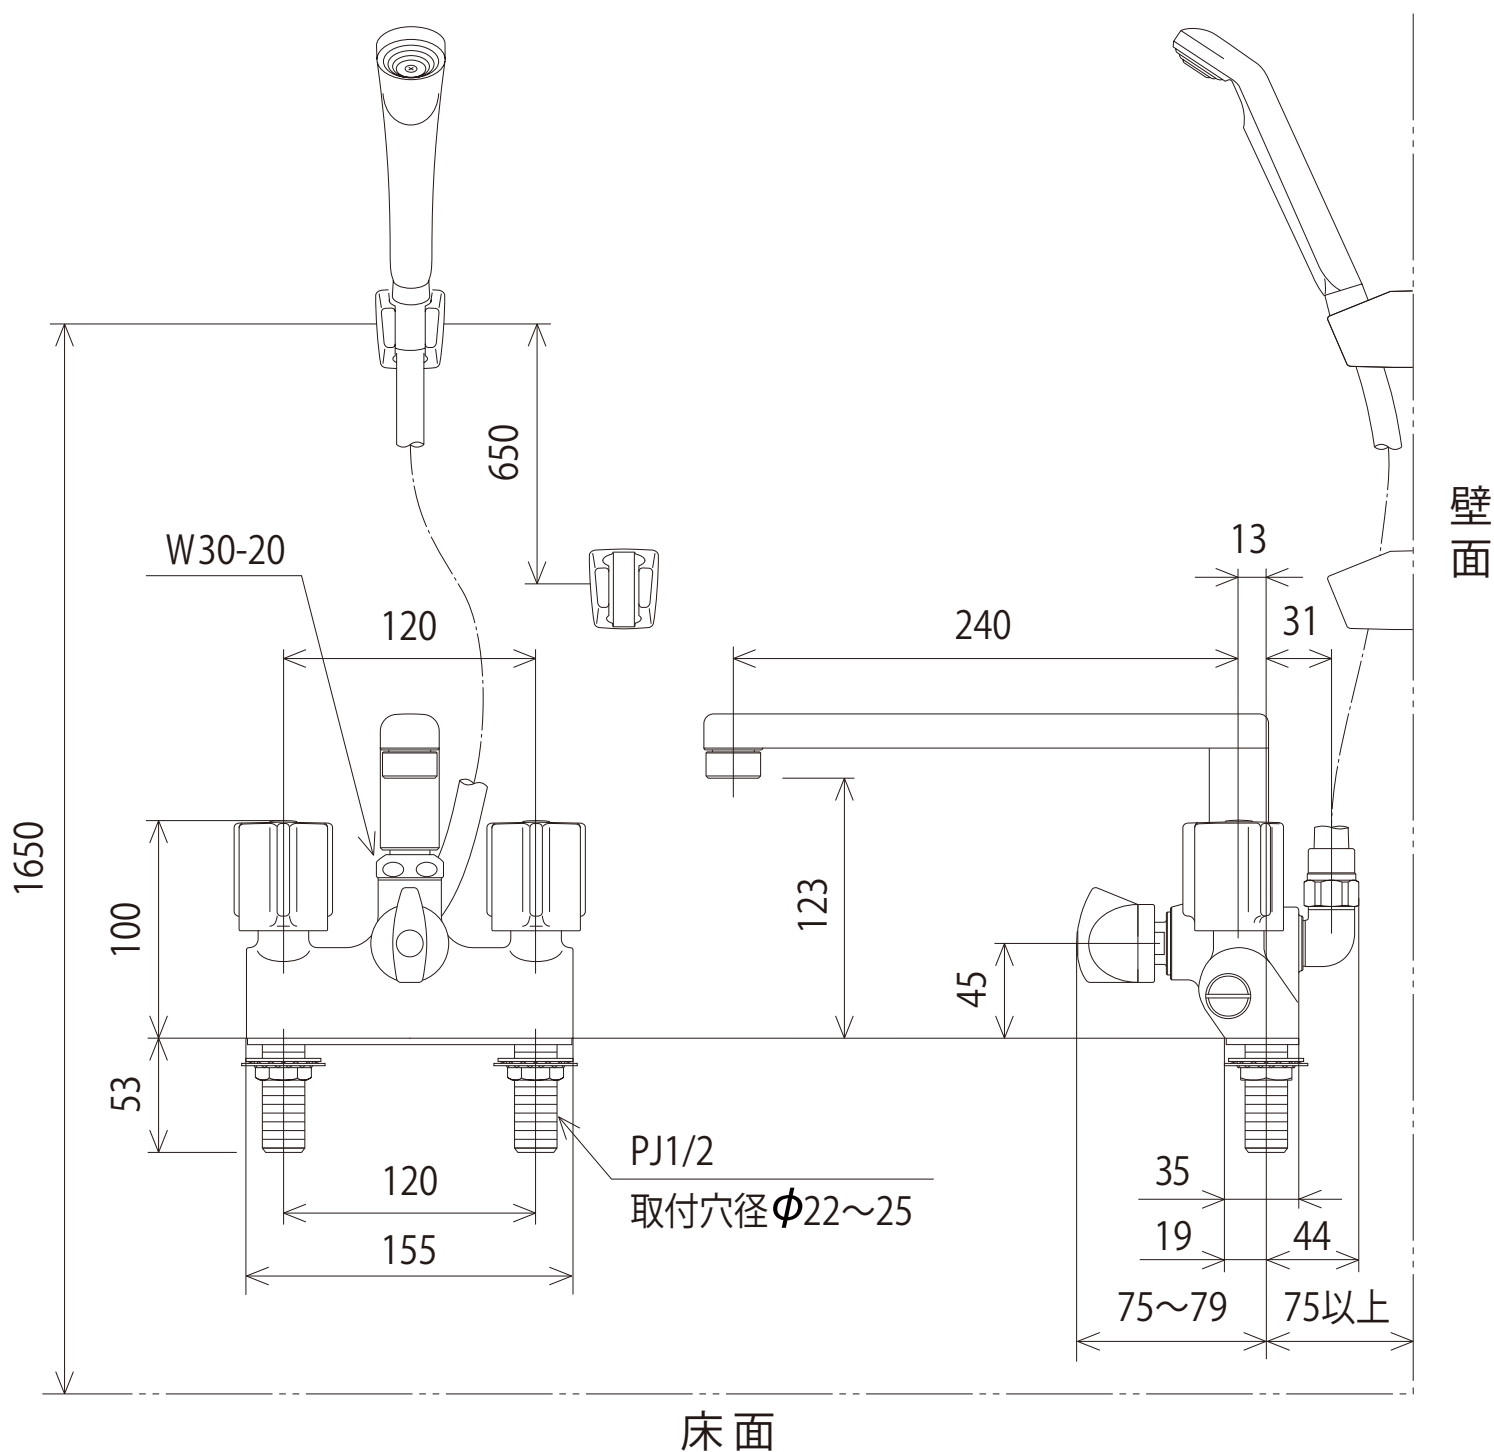

KF206GN

〈取付工具 G4〉