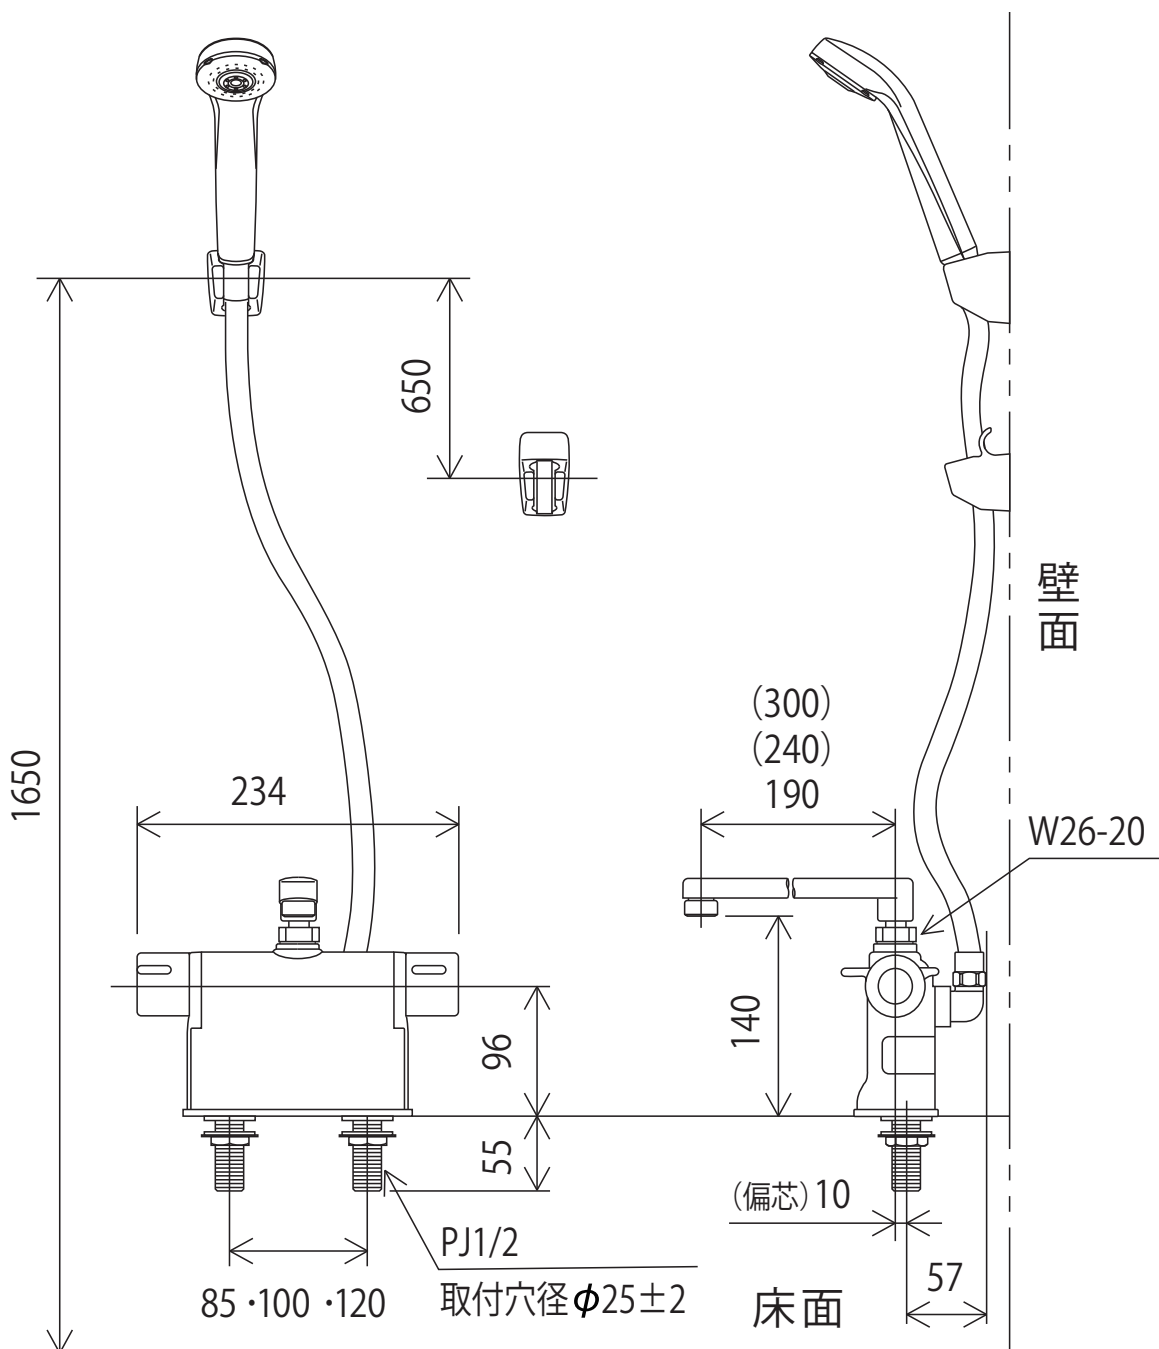

KF3011T(R2)(R3)

※KM3011Tはシャワーセットを含みません。

<取付工具 G4 >