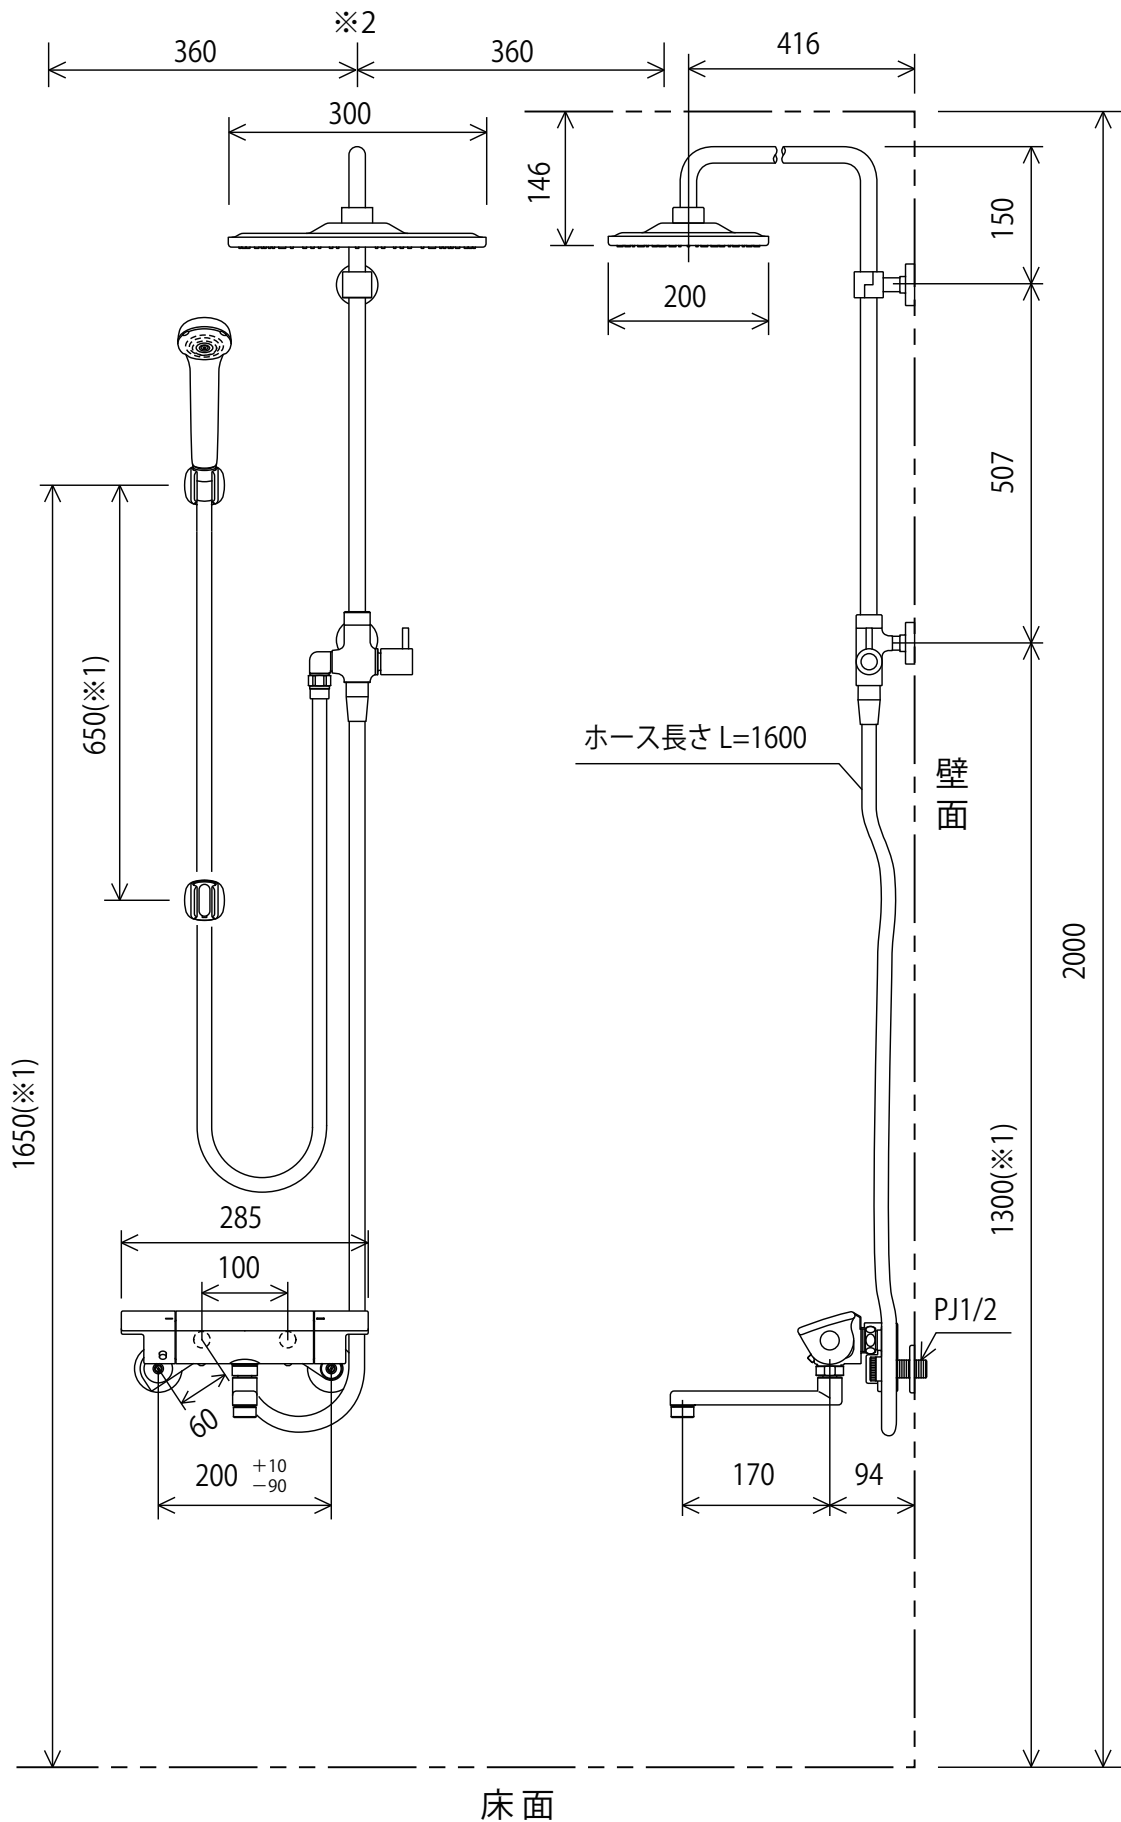

KF3090

※1 推奨寸法です。使用者の身長、天井高さなどを考慮のうえ、取り付けてください。

※2 取付中心の位置は、壁面から360mm以上離してください。
左右に動かした時に接触することがあります。