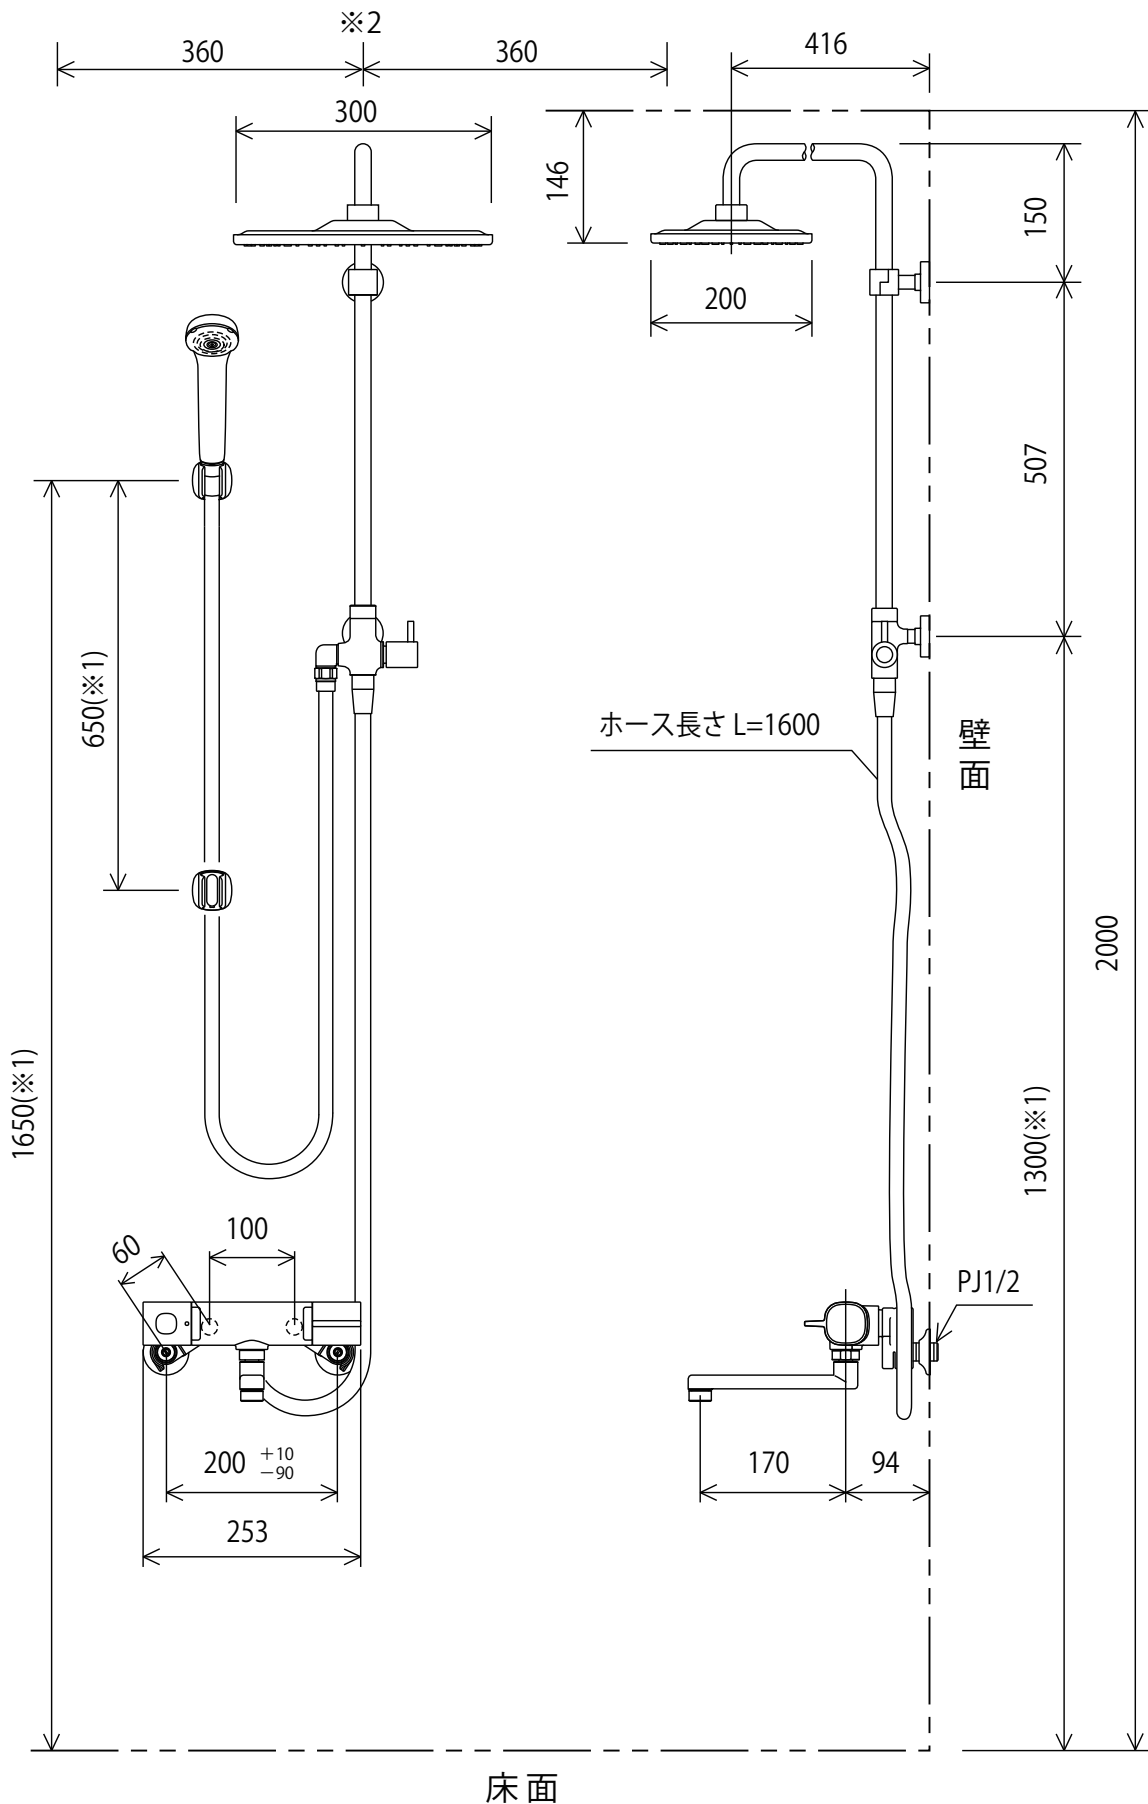

KF3110

※1 推奨寸法です。使用者の身長、天井高さなどを考慮のうえ、取り付けてください。

※2 取付中心の位置は、壁面から360mm以上離してください。
左右に動かした時に接触することがあります。