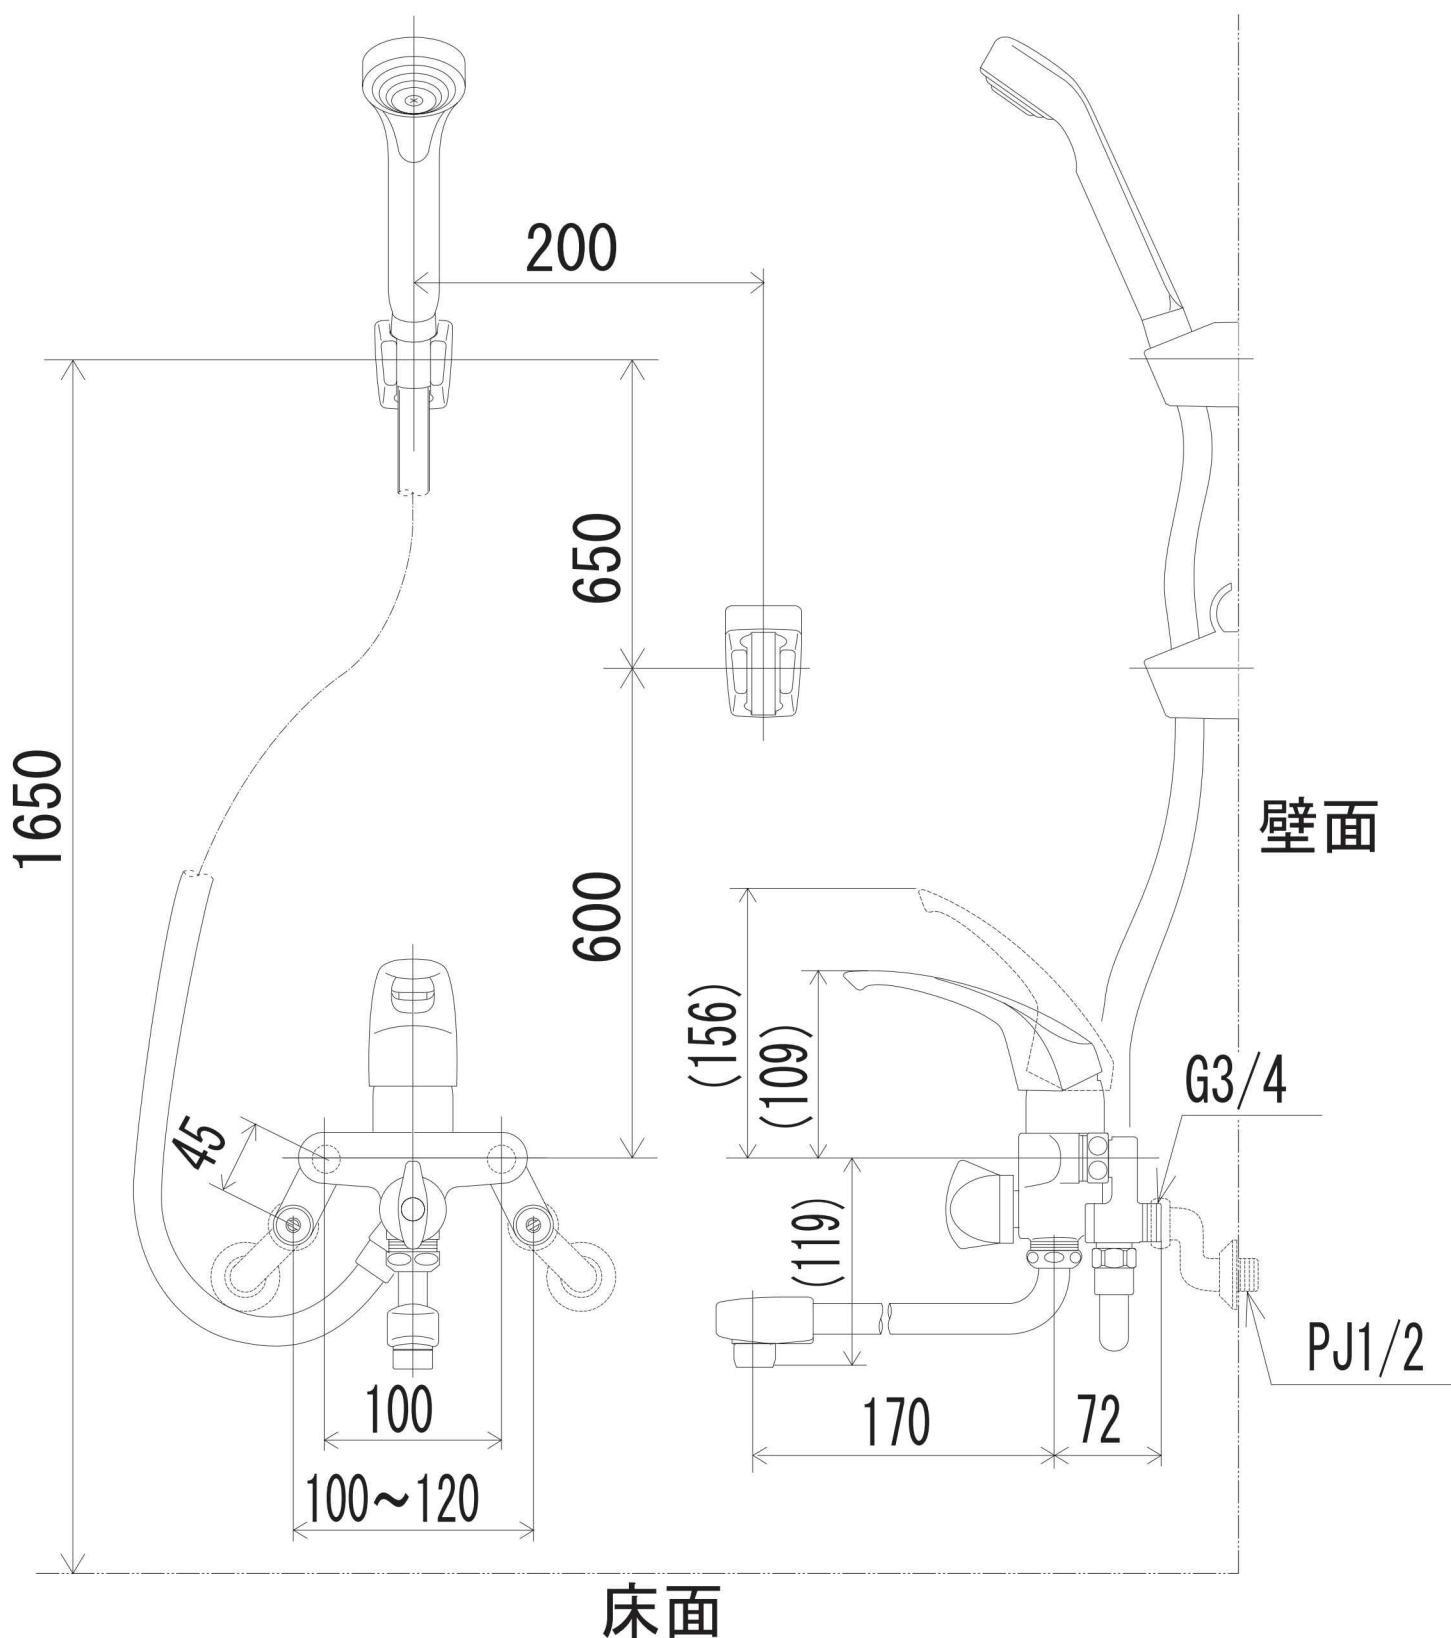

KF550(W)U

※シャワーハンガーは含まれておりません。