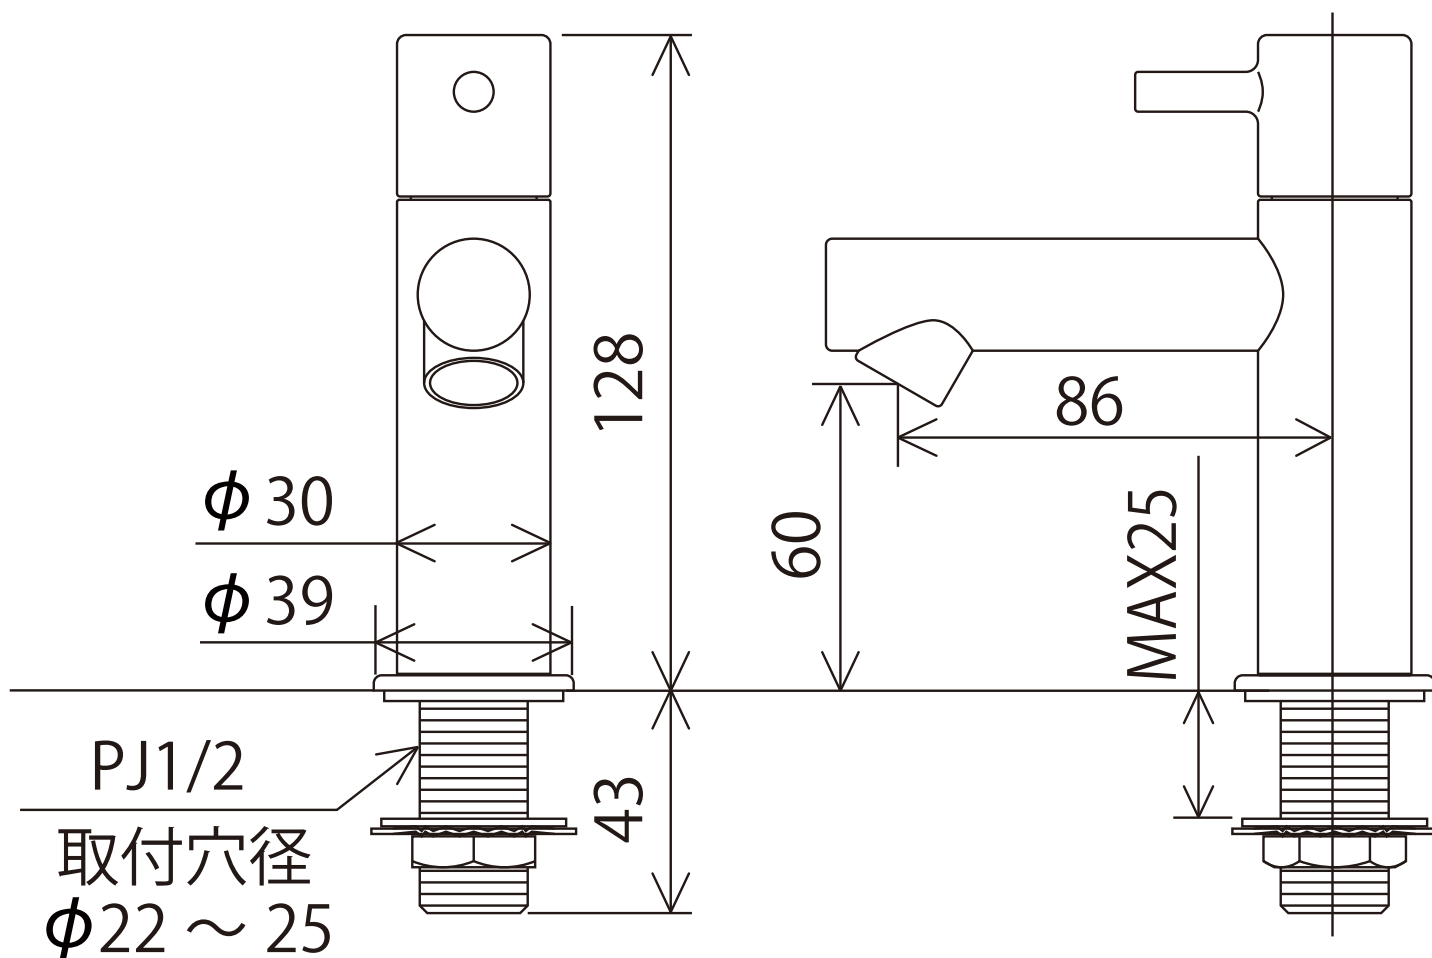

KL180D12(M4)(M5)(M6)

※吐水口本体は左右に振れる仕様ではありません（固定式）

〈取付工具 G4〉