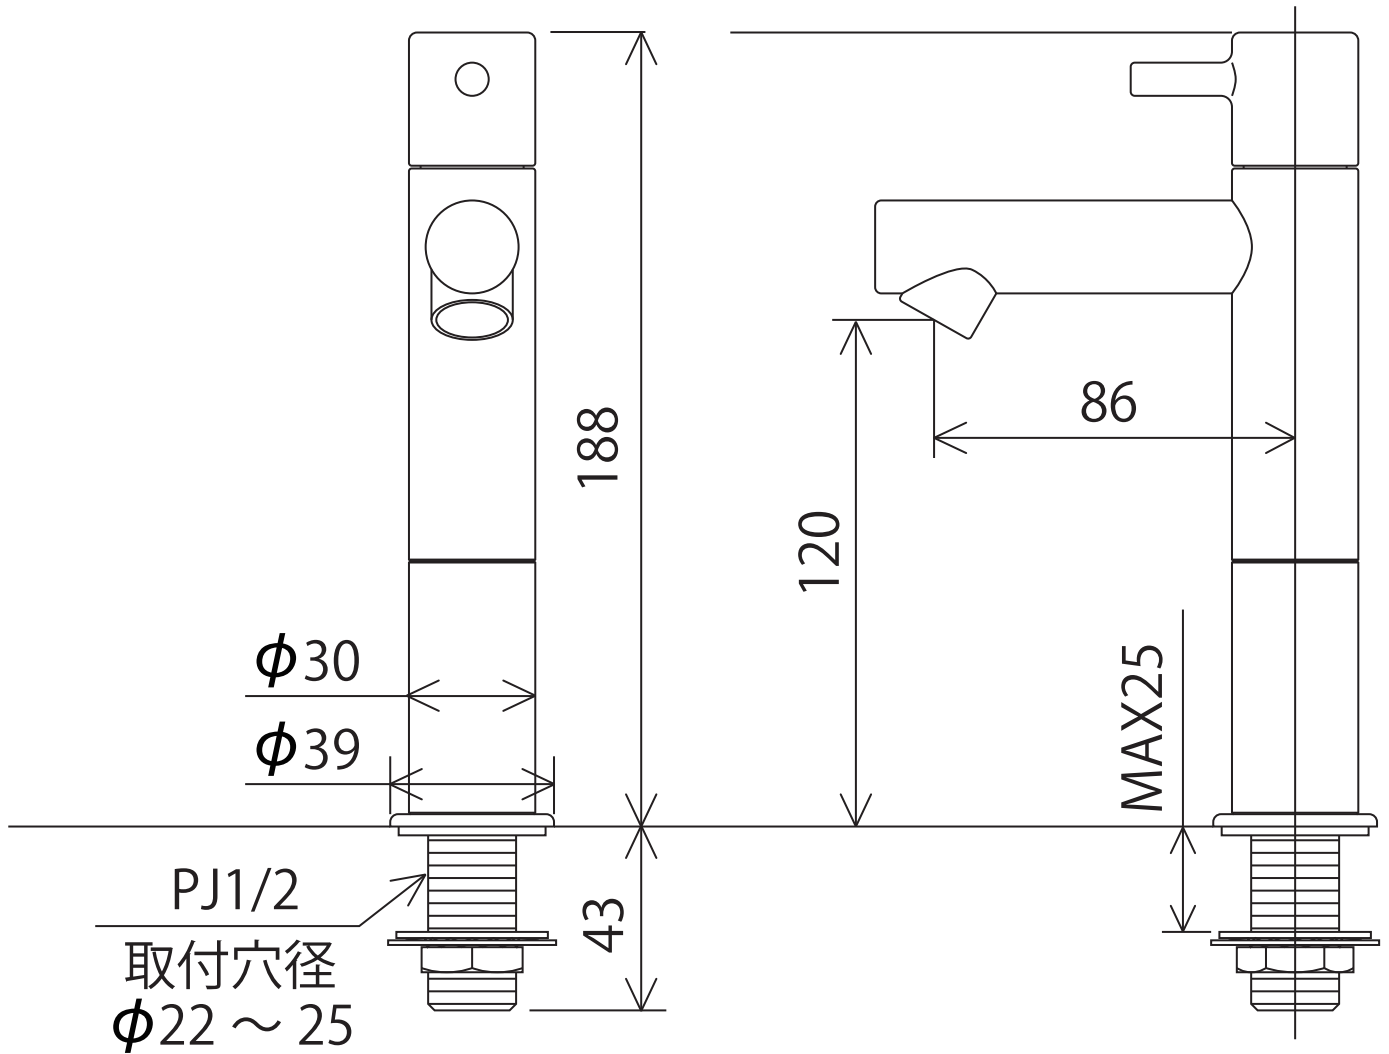

KL180D18(M4)(M5)(M6)

※吐水口本体は左右に振れる仕様ではありません（固定式）

〈取付工具 G4〉