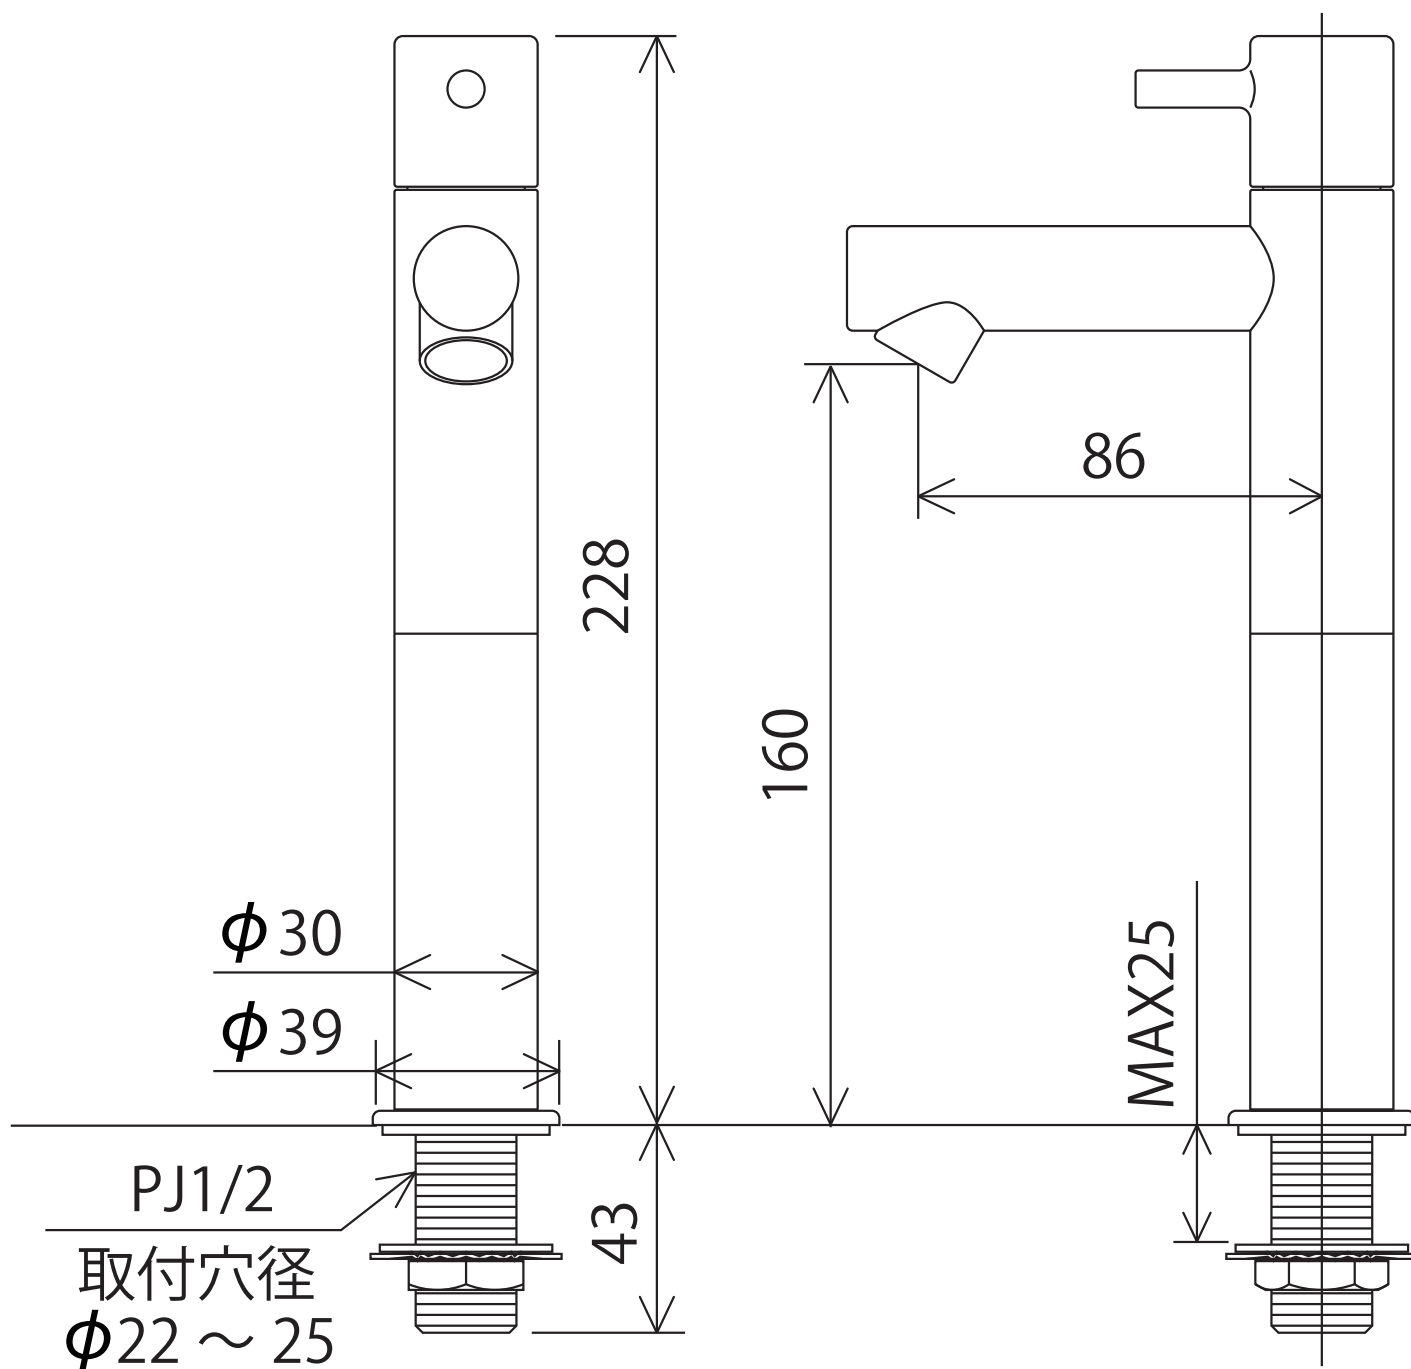

KL180D22(M4)(M5)(M6)

※吐水口本体は左右に振れる仕様ではありません（固定式）

〈取付工具 G4〉