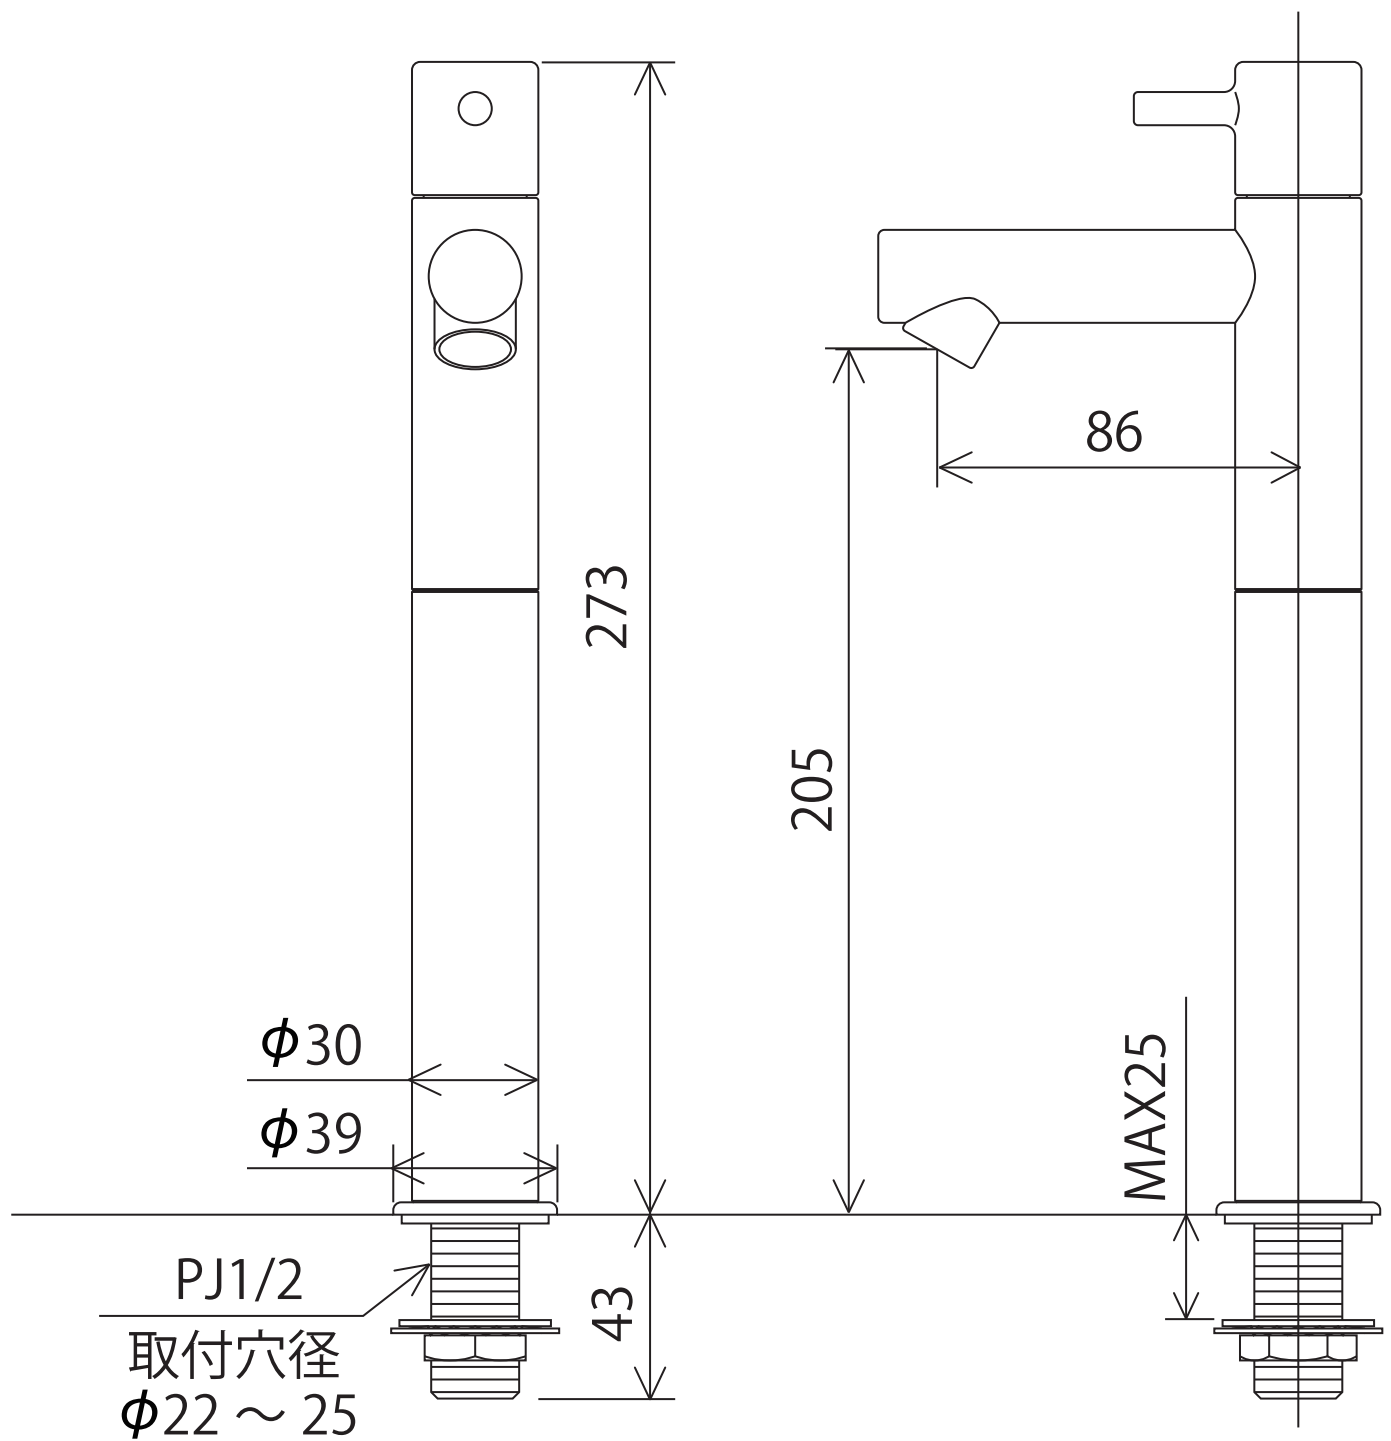

# KL180D27(M4)(M5)(M6)

※吐水口本体は左右に振れる仕様ではありません（固定式）

〈取付工具 G4〉