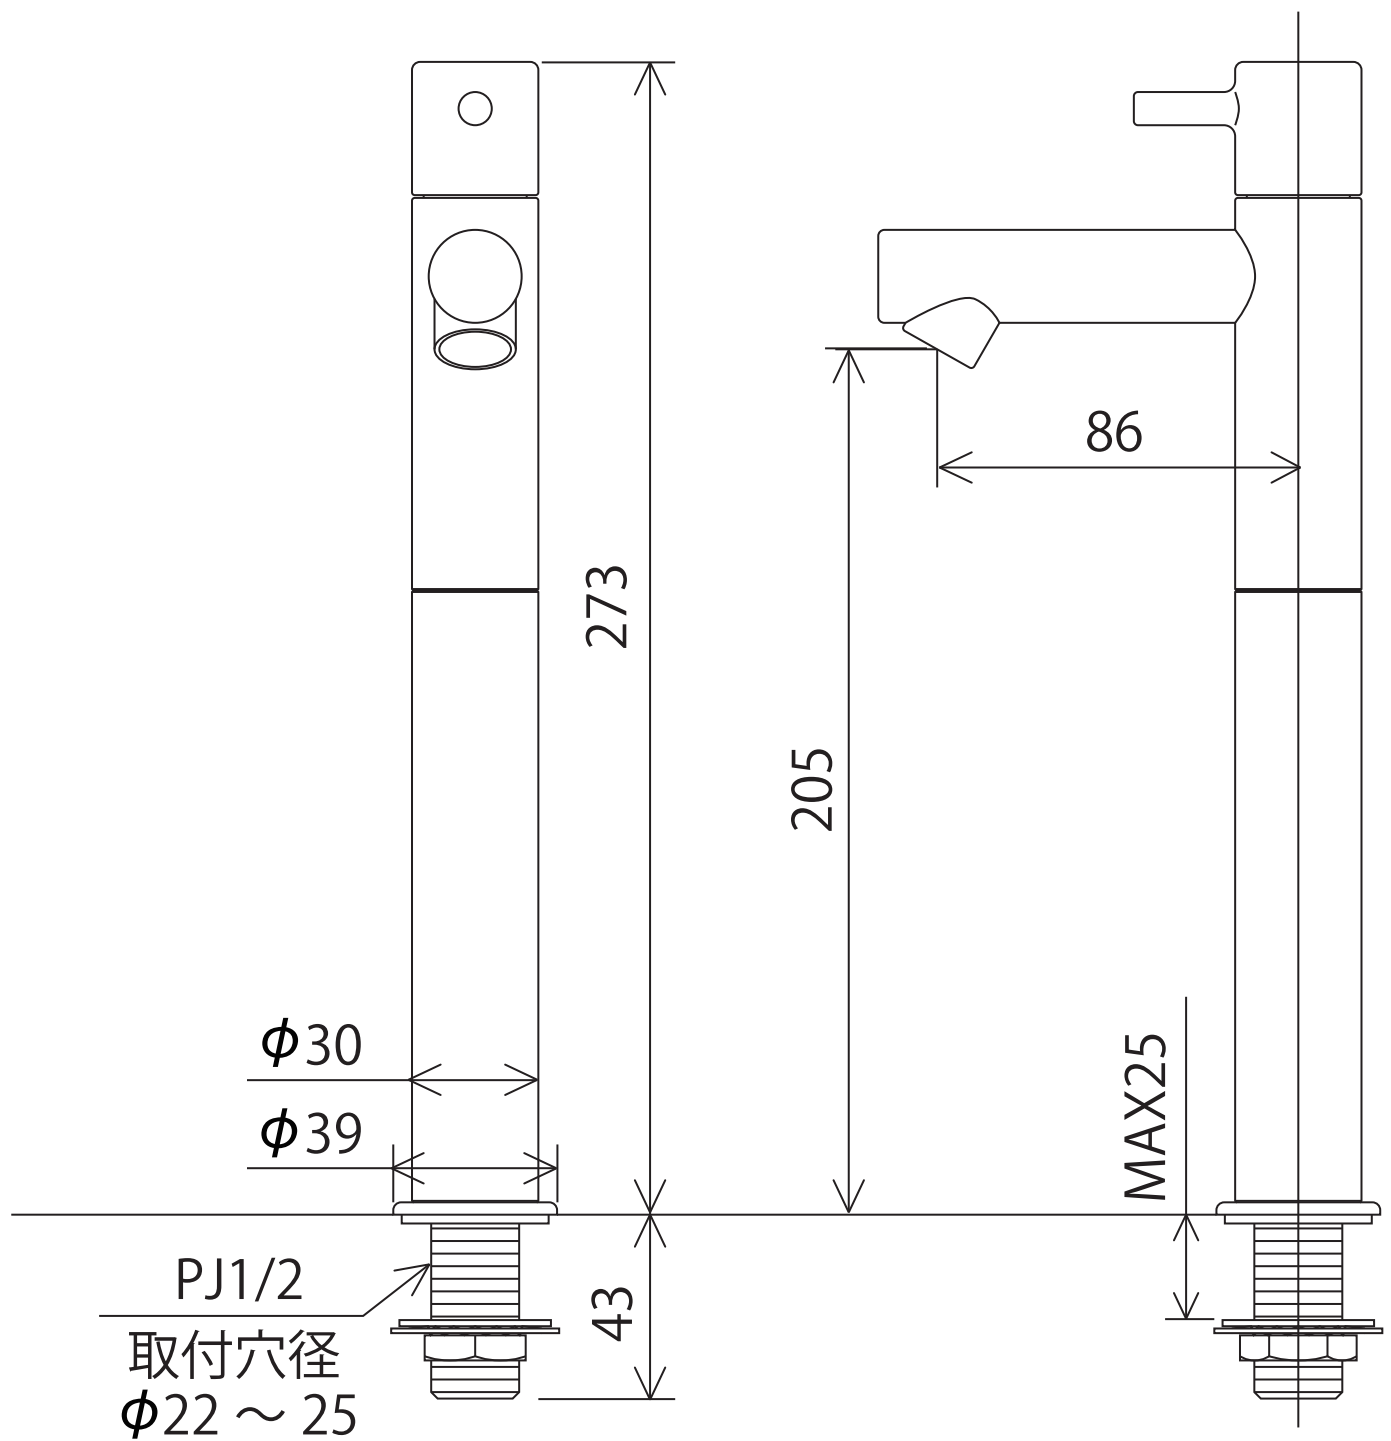

KL180D27(M4)(M5)

※吐水口本体は左右に振れる仕様ではありません（固定式）

〈取付工具 G4〉