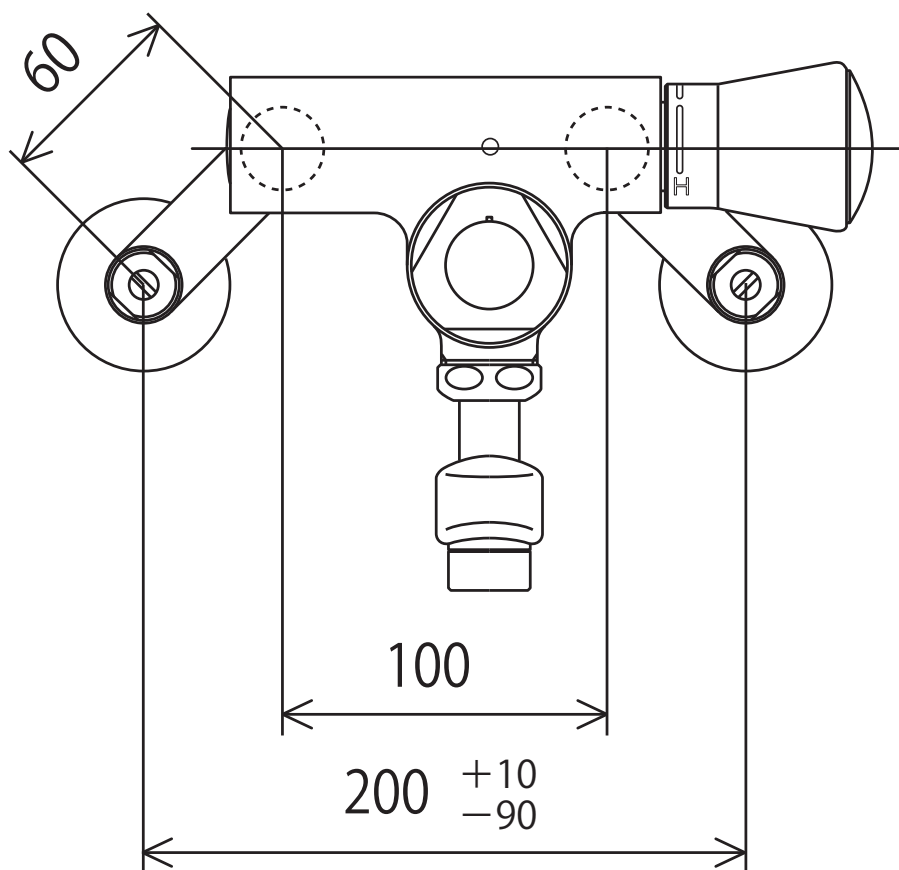

KM155G(R24)

※1回の最大設定量は約400ℓです