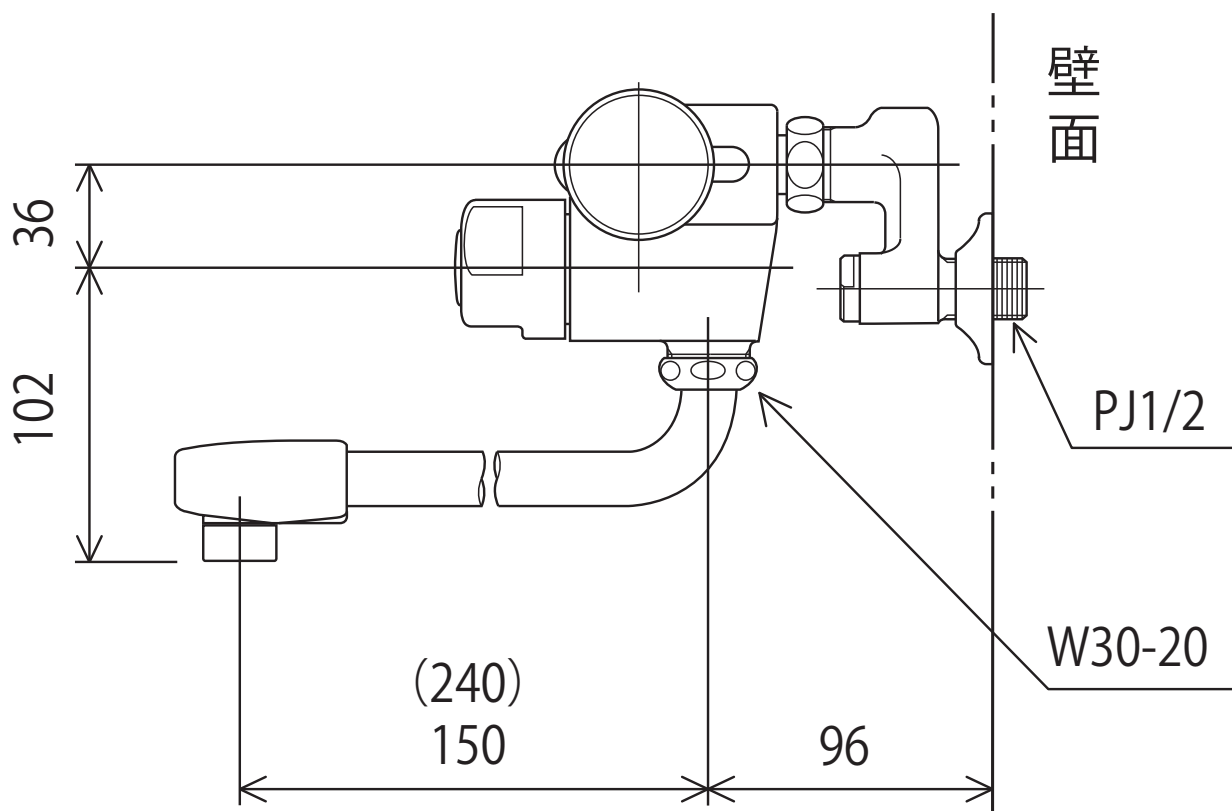

KM155G(R24)

※1回の最大設定量は約400ℓです