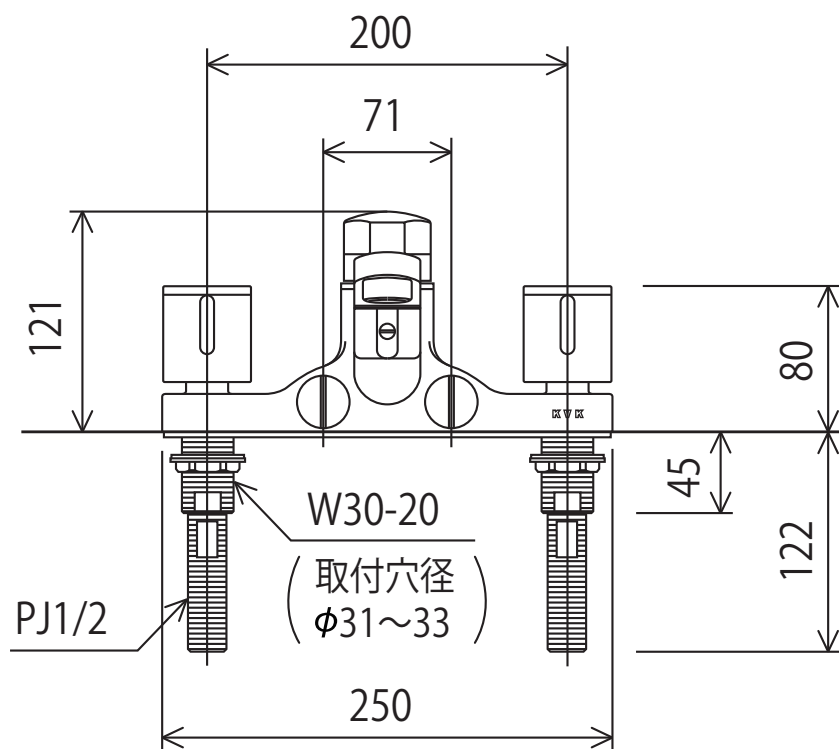

KM296GT

※1回の最大設定量は約400ℓです
〈取付工具 G10〉