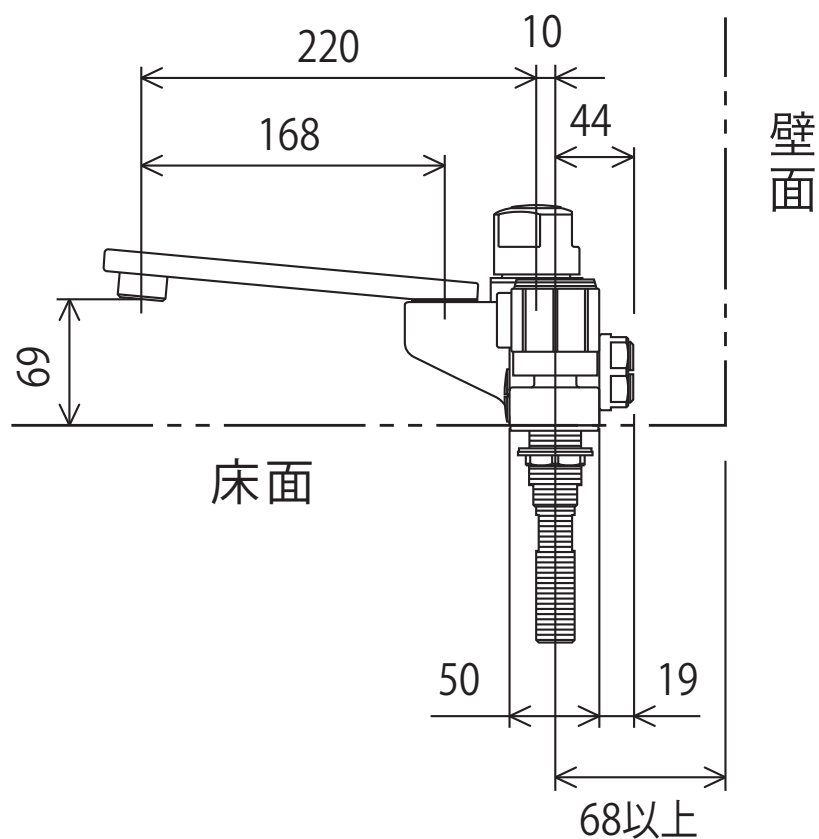

KM296GT

※1回の最大設定量は約400ℓです
〈取付工具 G10〉