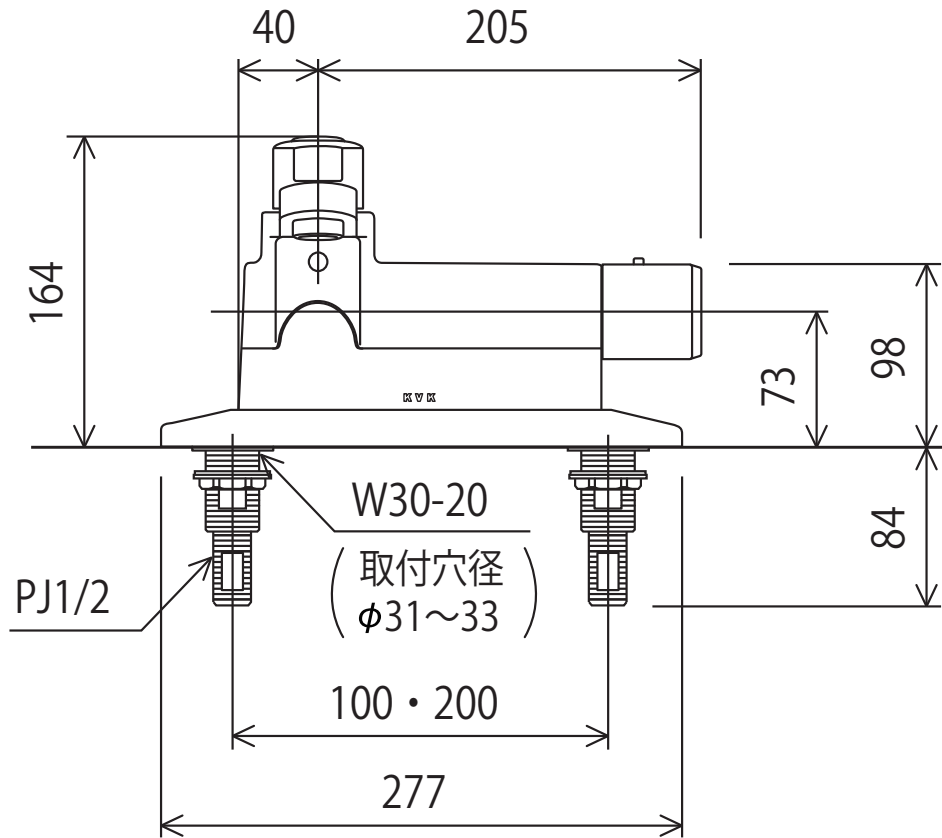

KM297G

〈取付工具 G10〉

※1回の最大設定量は約400ℓです

株式会社 **KVK**