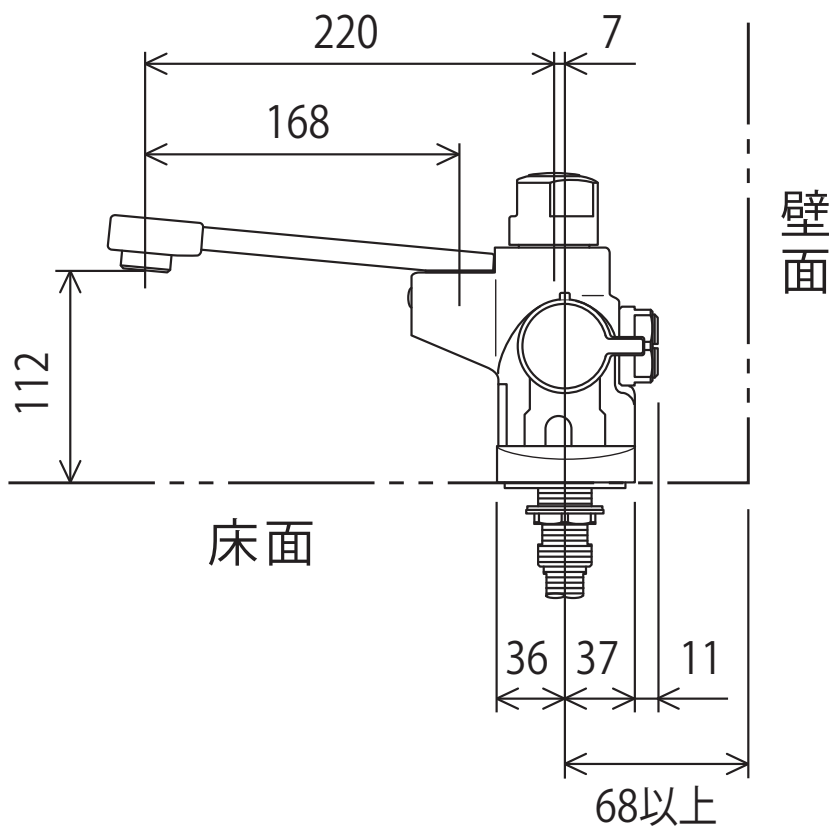

KM297G

〈取付工具 G10〉

※1回の最大設定量は約400ℓです

株式会社 **KVK**