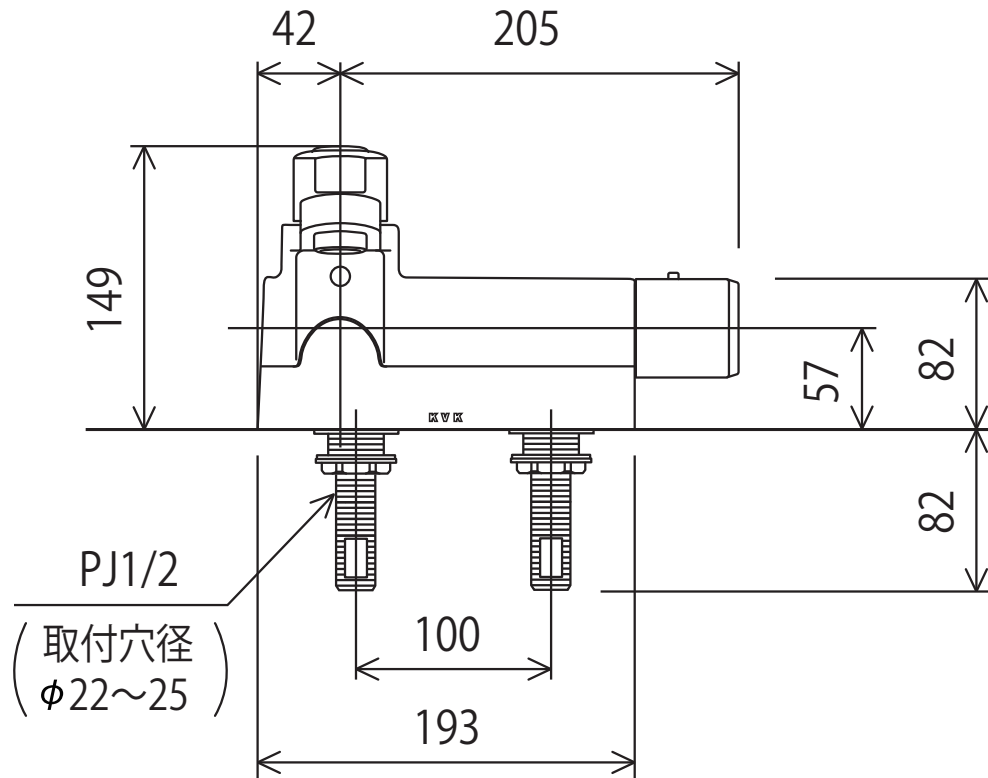

KM298G

〈取付工具 G4〉

※1回の最大設定量は約400ℓです

株式会社 **KVK**