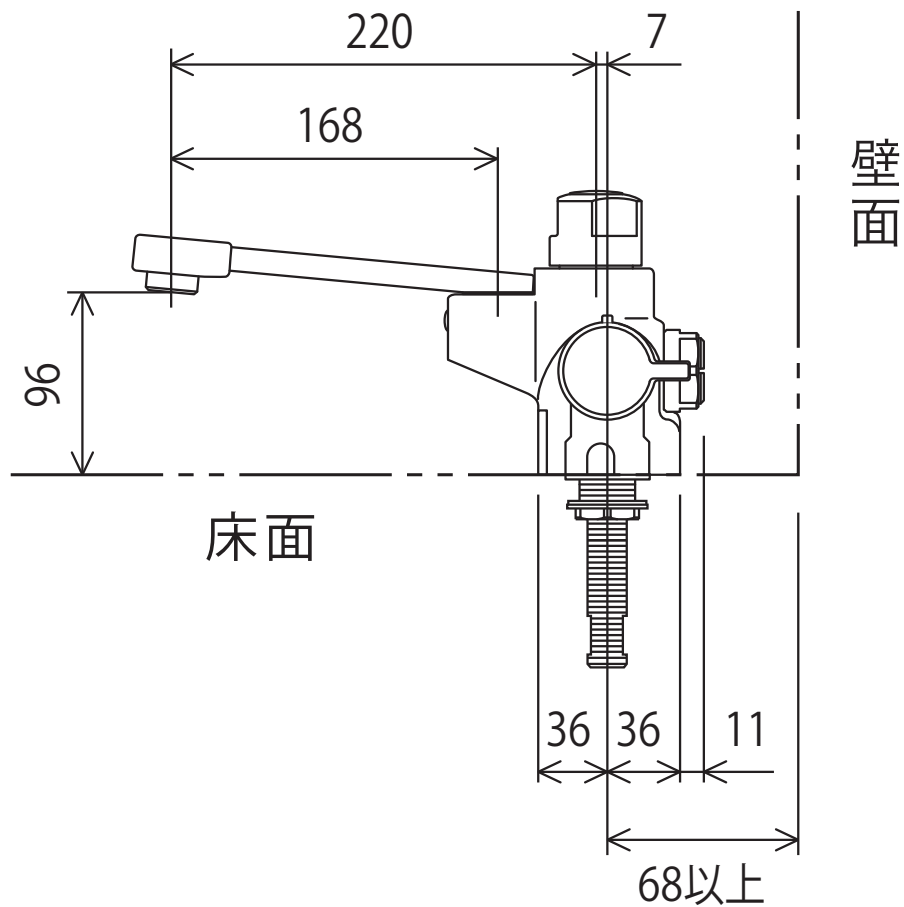

KM298G

〈取付工具 G4〉

※1回の最大設定量は約400ℓです

株式会社 **KVK**