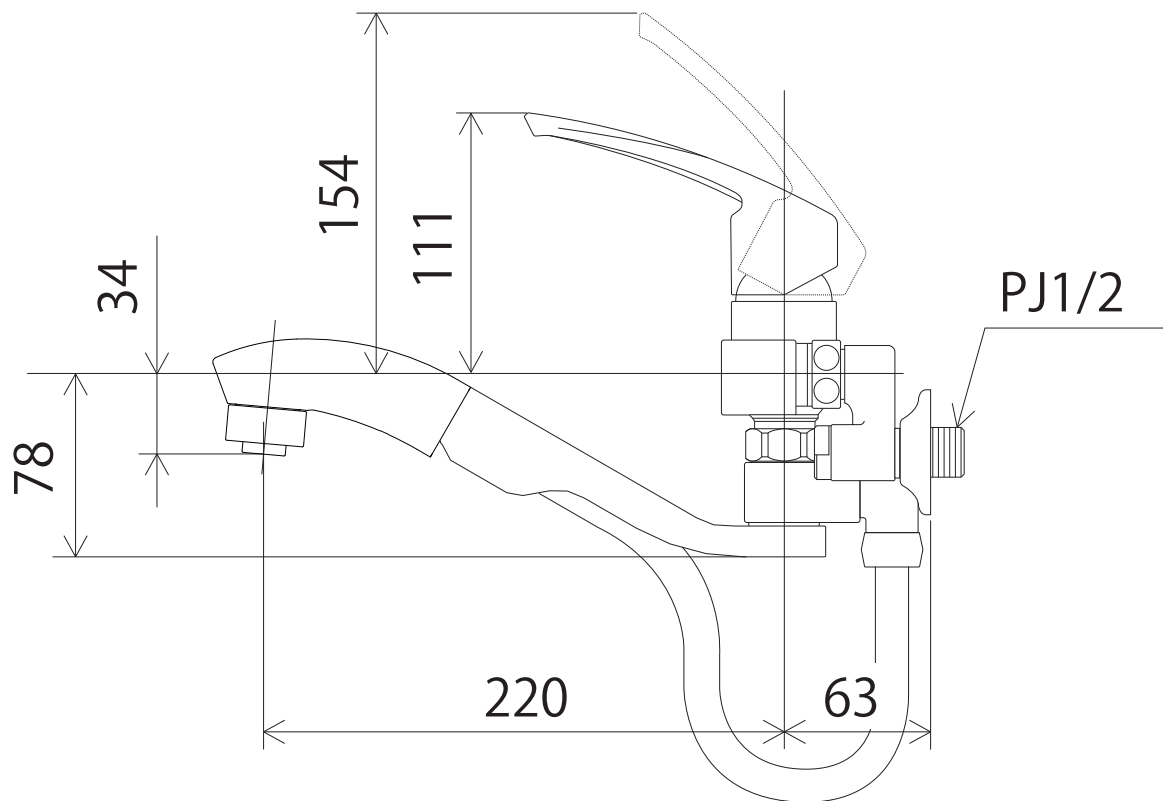

# KM5000(T)TP

ホース長さ L=500