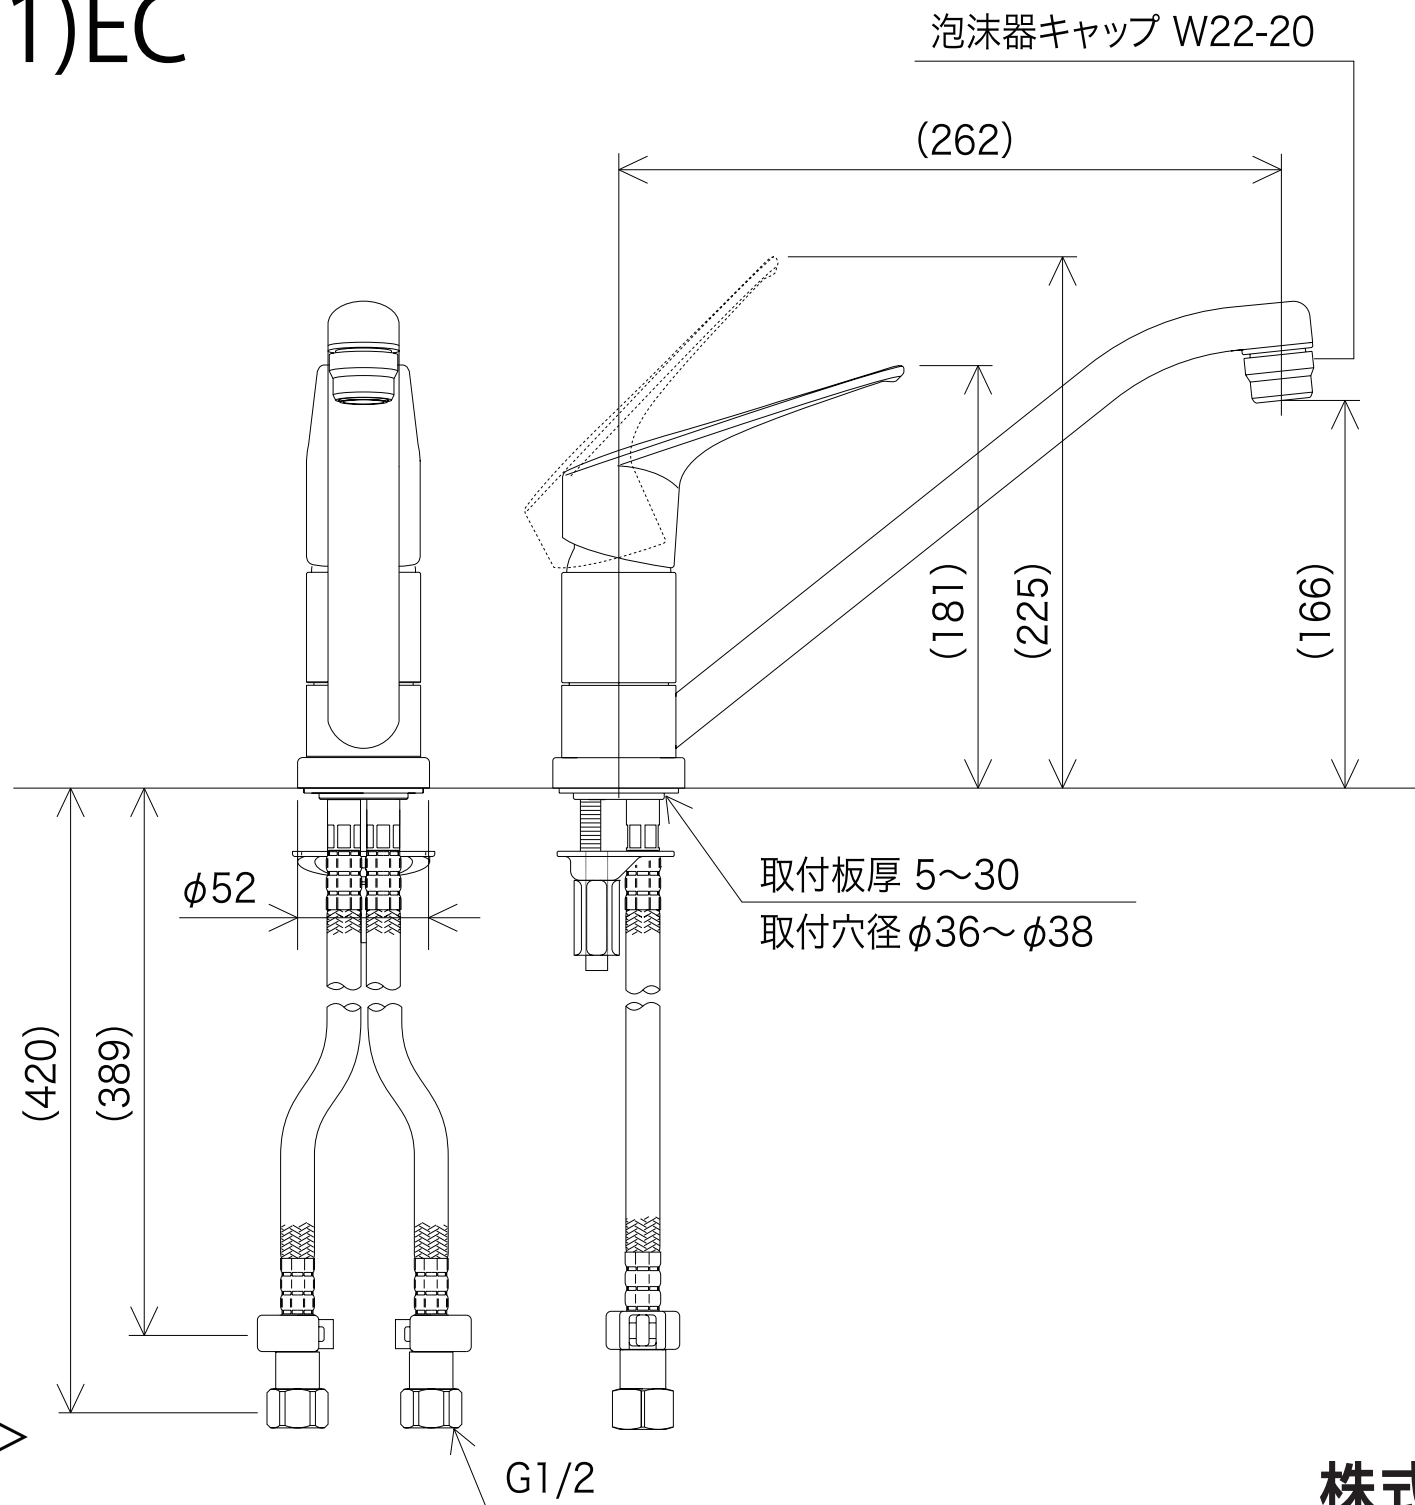

K5011TV(1)EC

<取付工具 G30 >