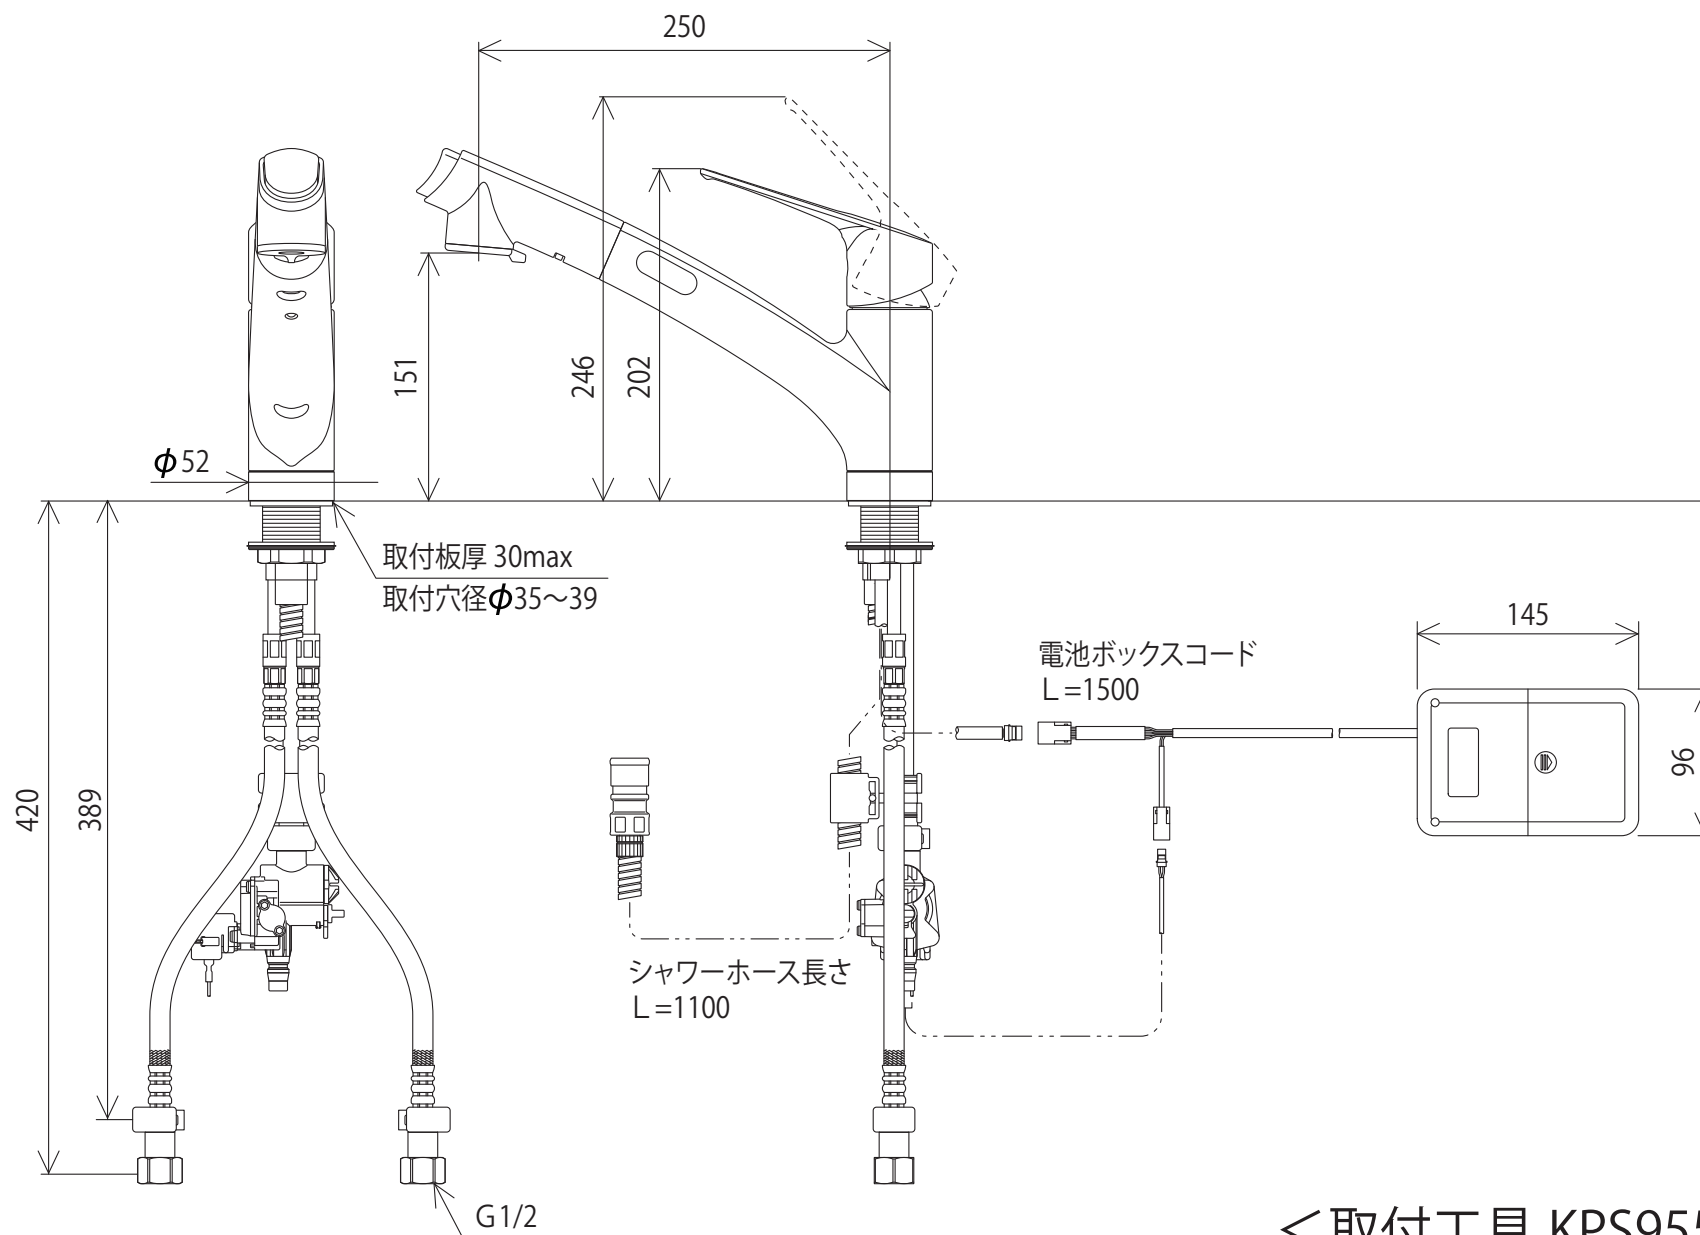

KM5021(Z)TDECHS

<取付工具 KPS955>