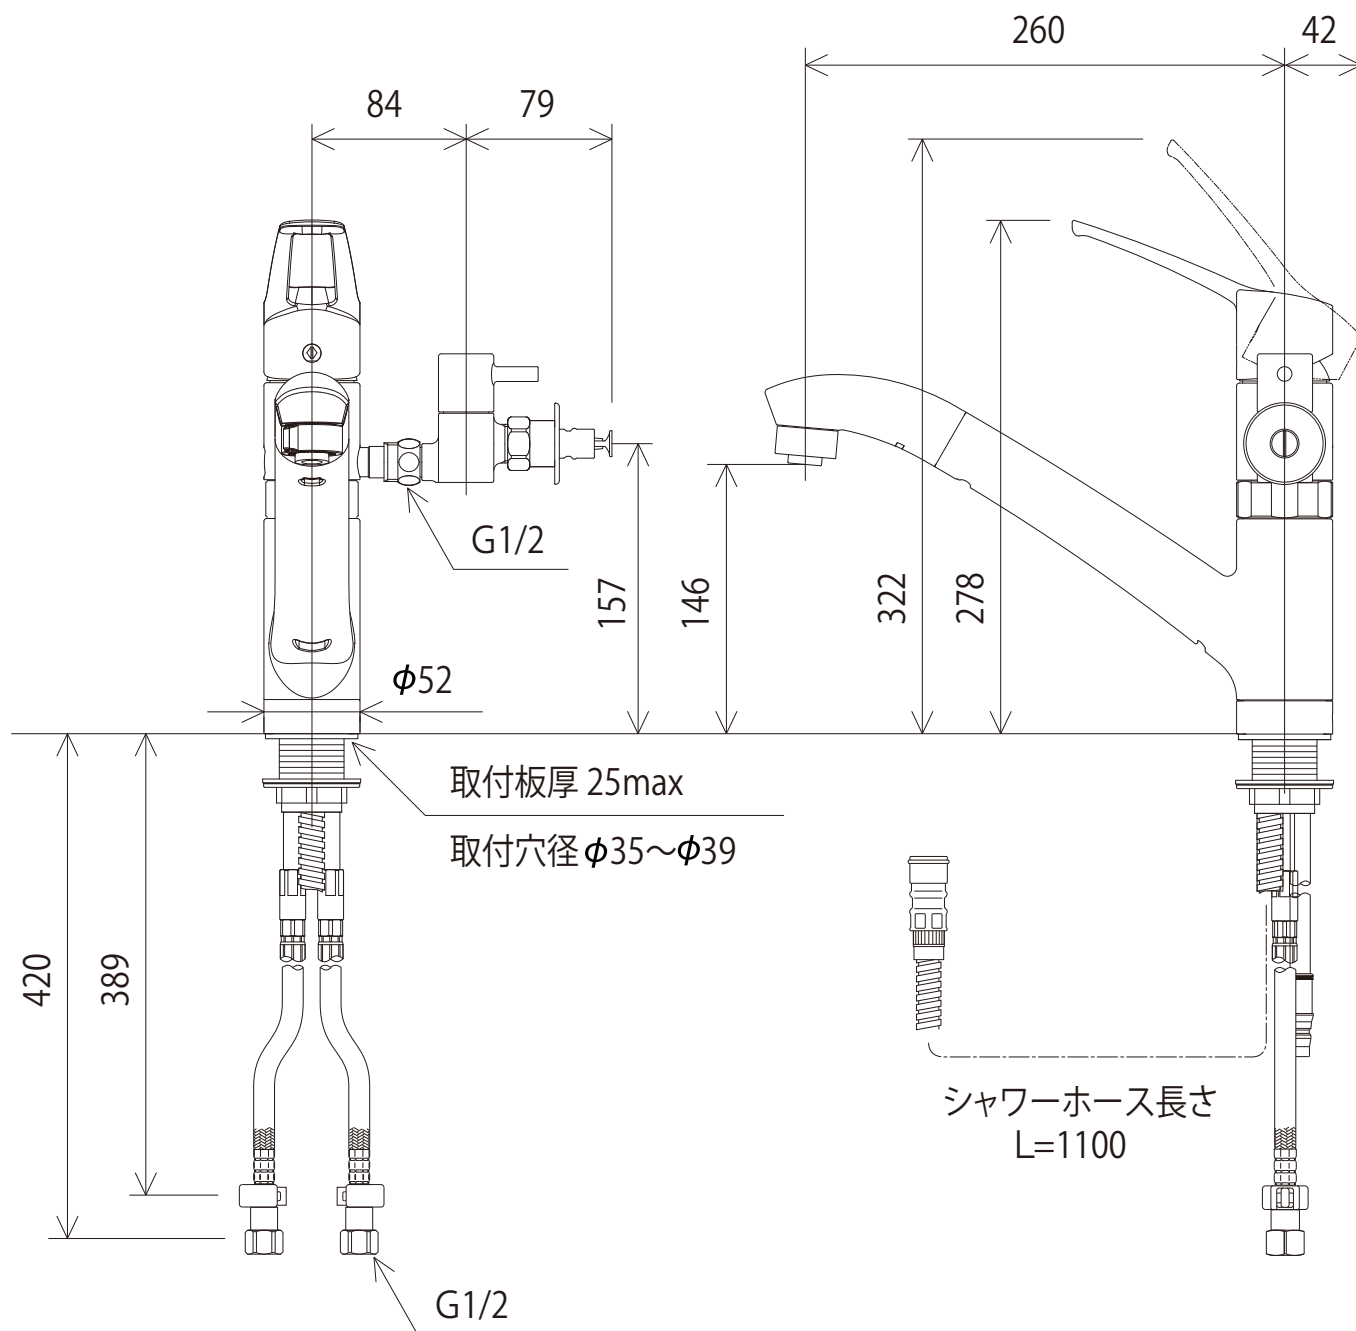

KM5031TTU(N)

※KM5031TTNは分岐止水栓を含みません。

<取付工具 KPS955 >

株式会社 **KVK**