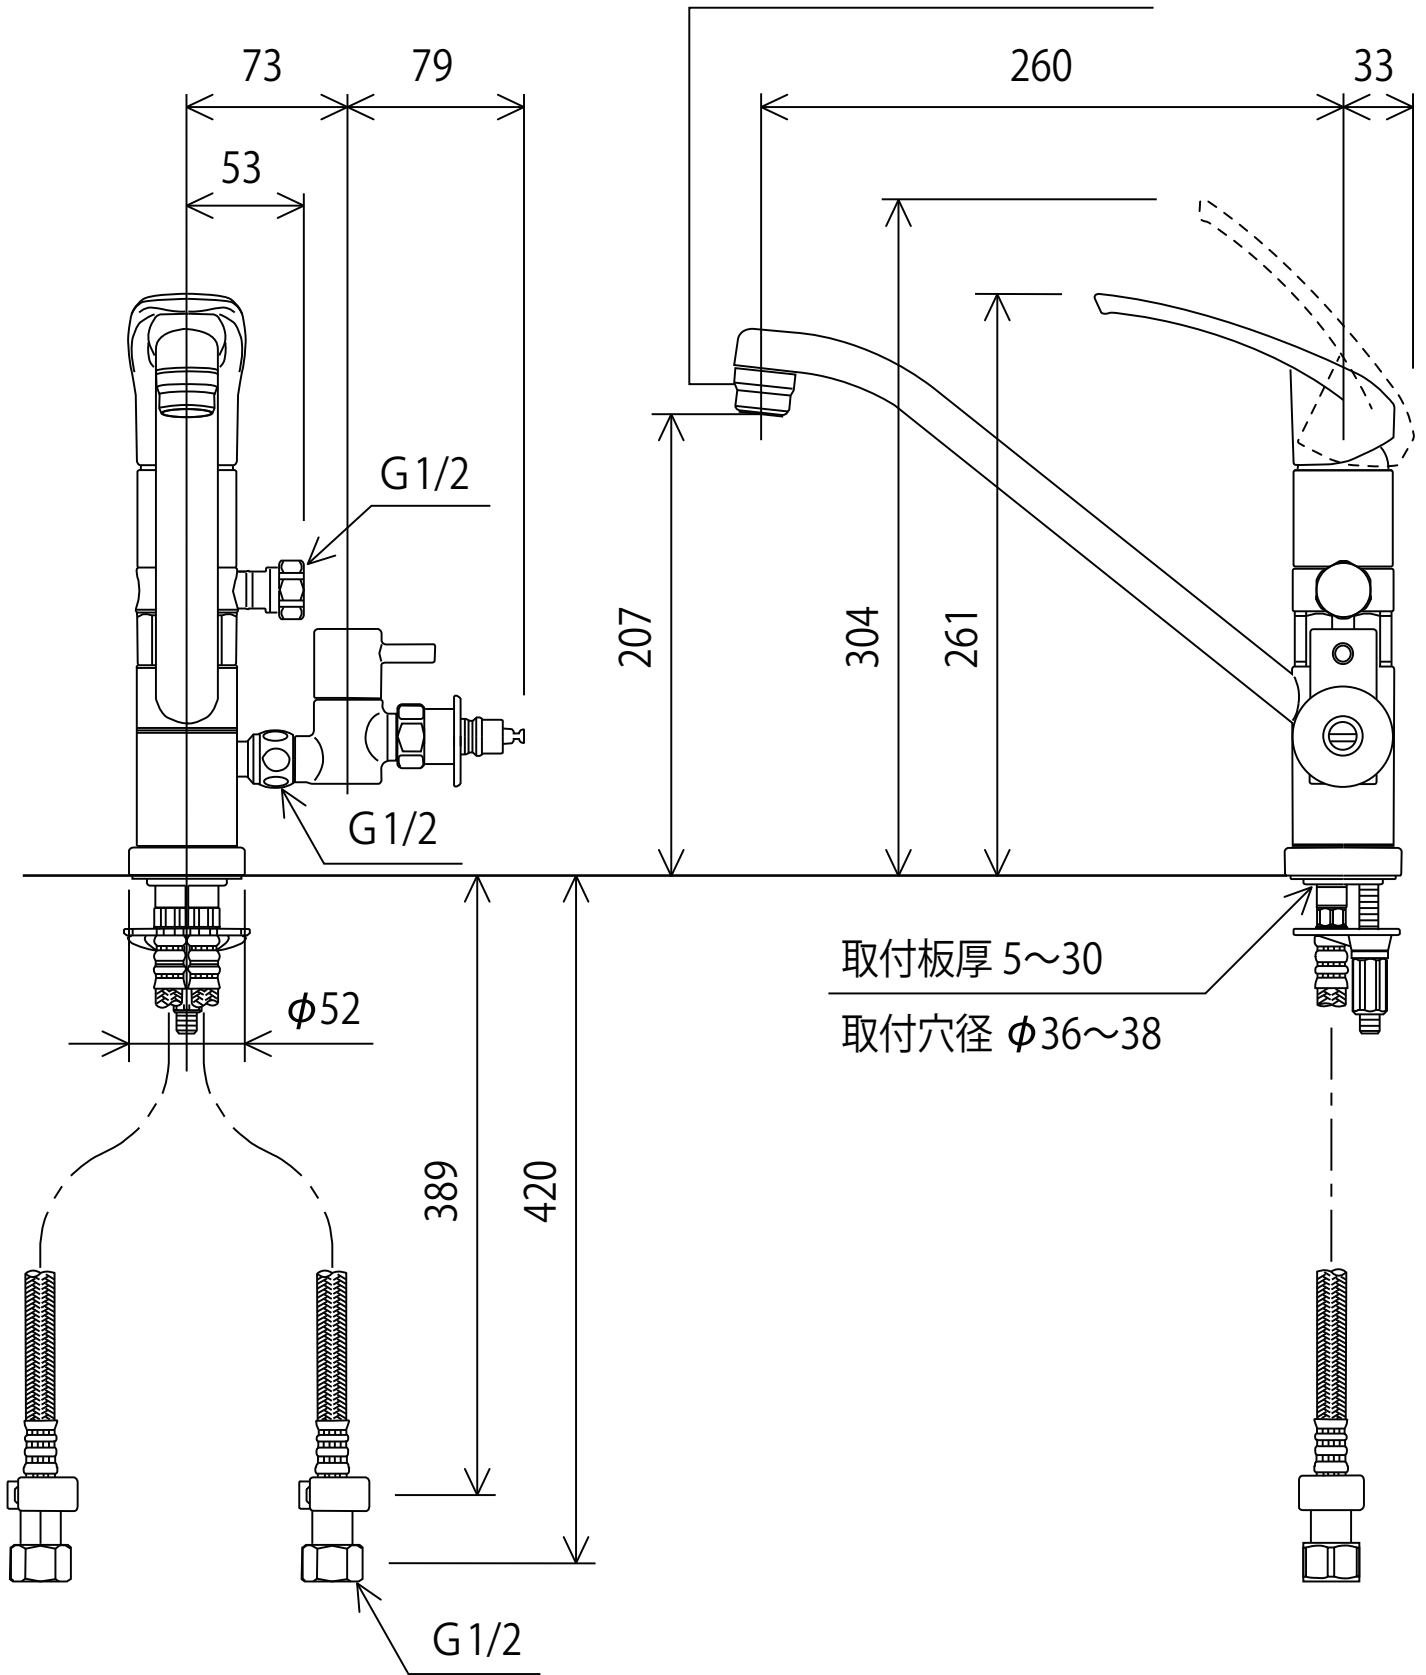

KM5041CTTU2

泡沫器キャップ W22-20

〈取付工具 G30〉

株式会社 **KVK**