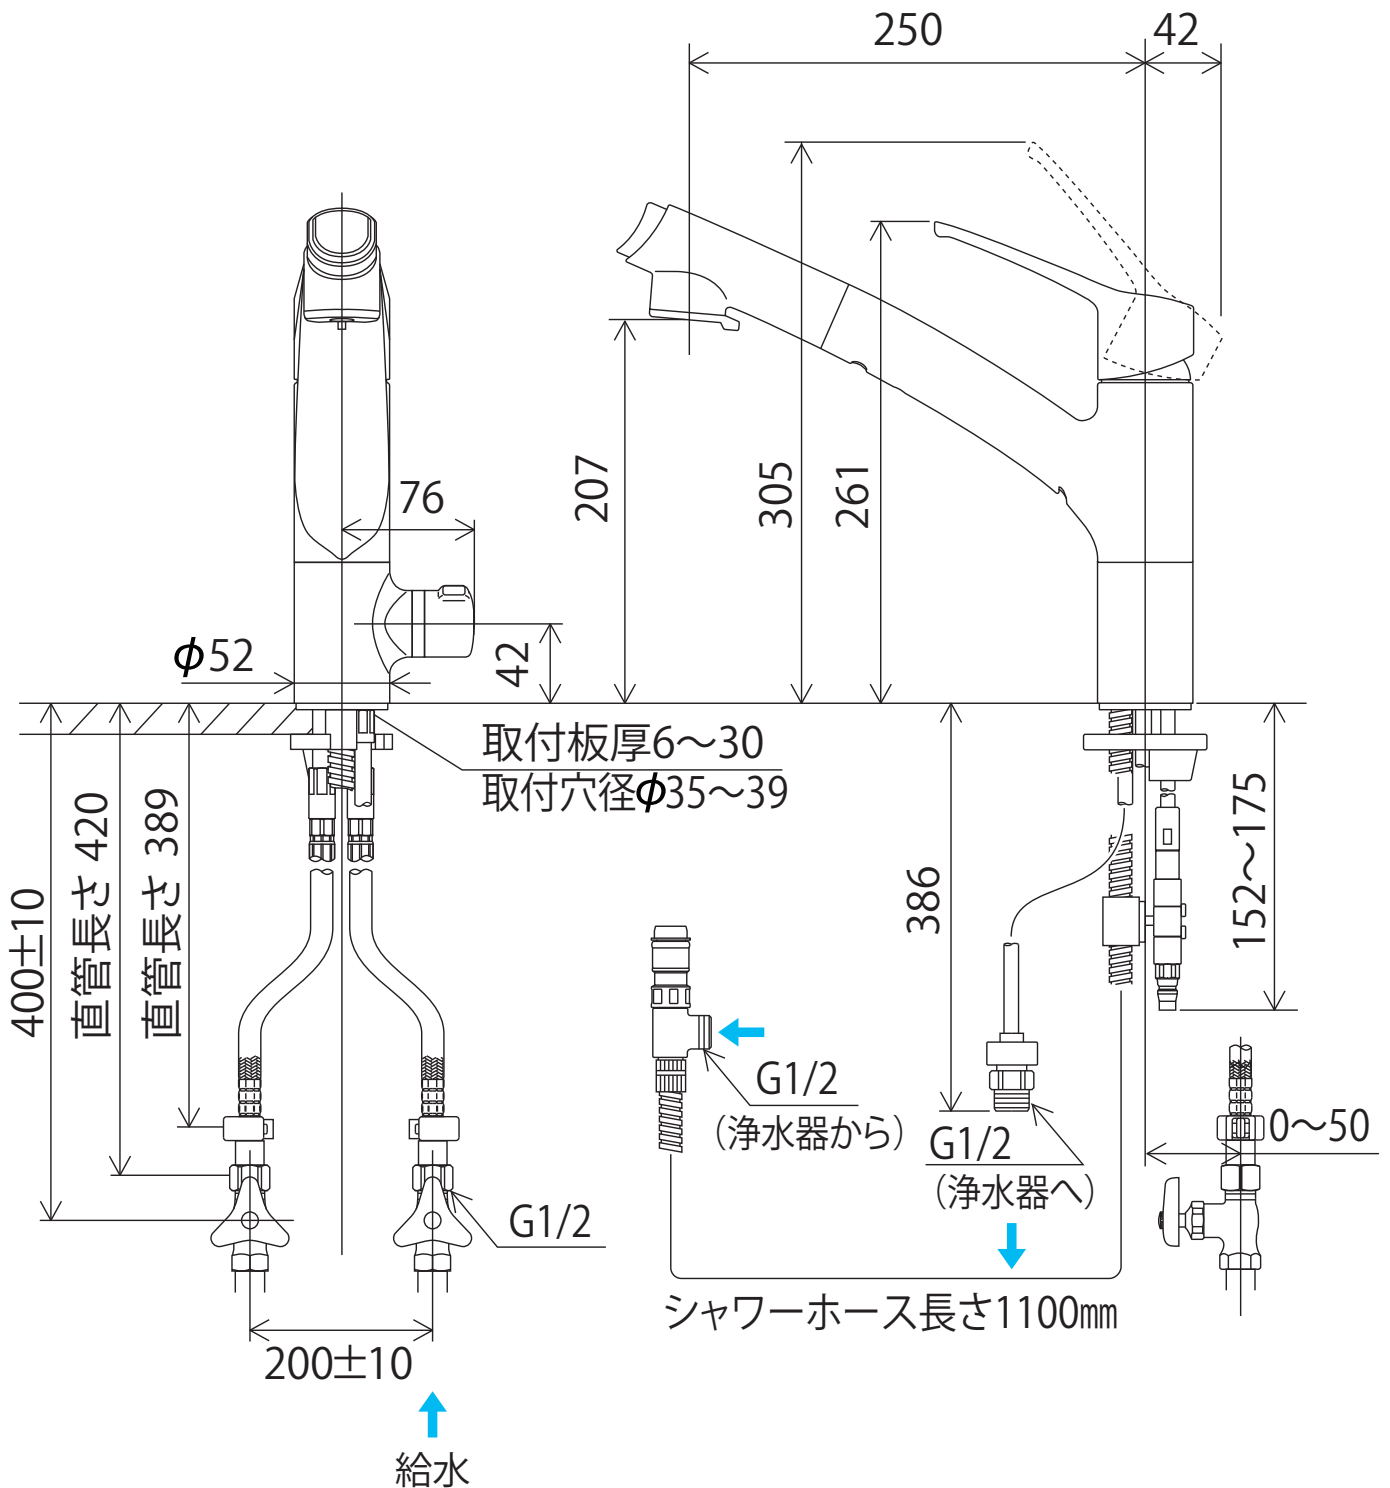

KM5061N(SC)CK

※止水栓は含まれません

〈取付工具 KPS957B〉

株式会社 **KVK**