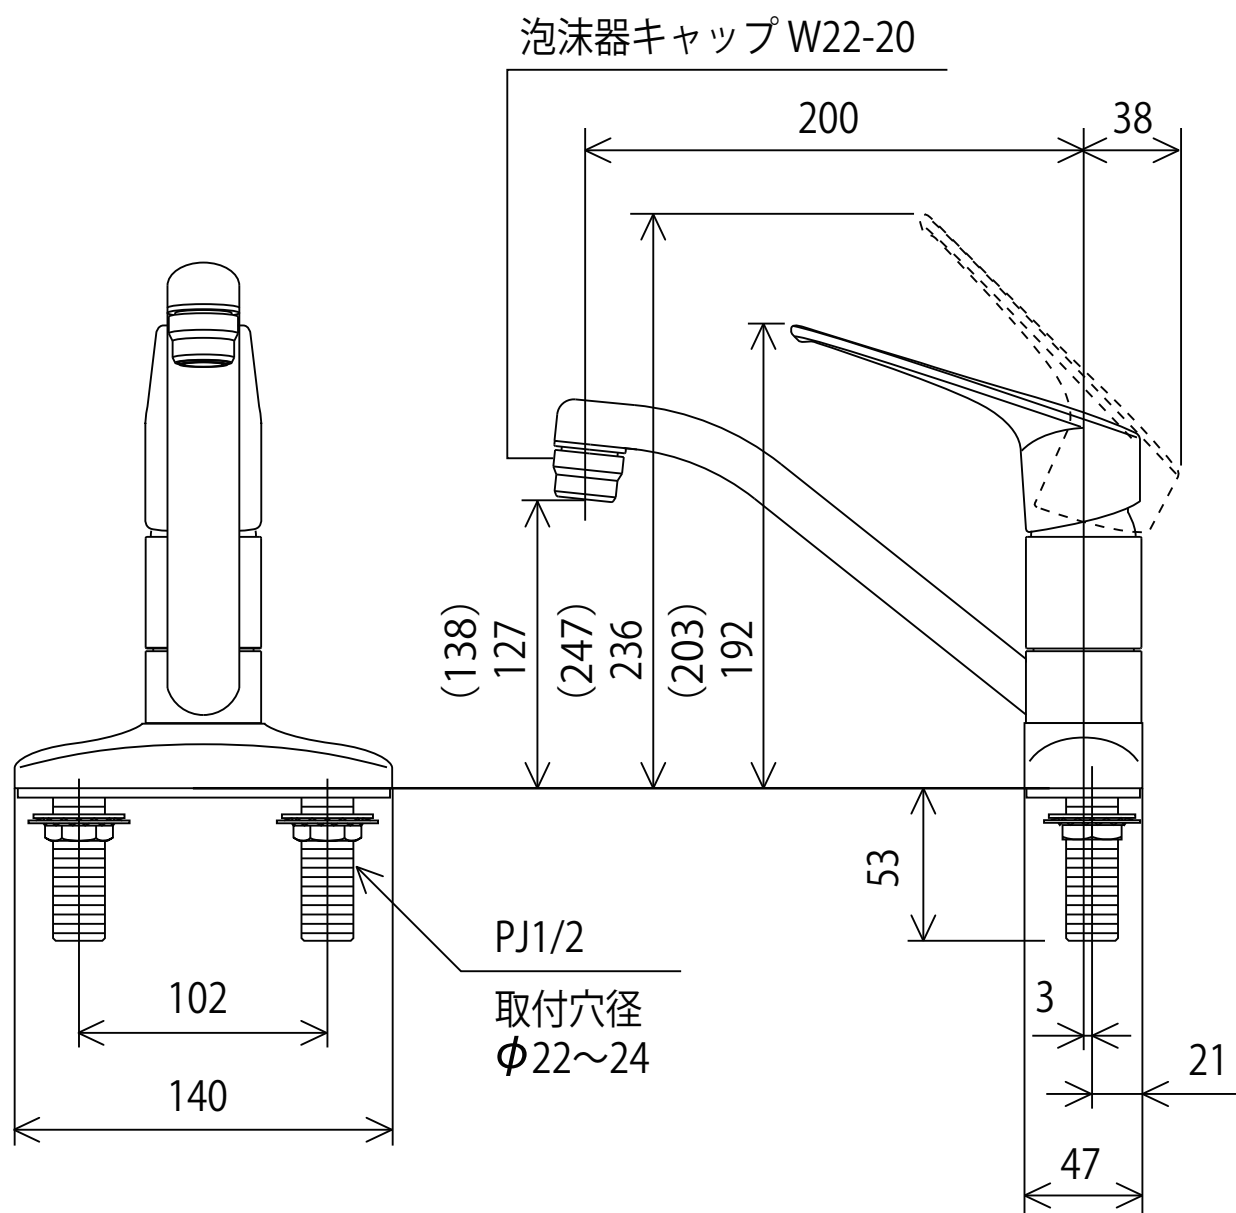

KM5081TR2EC, KM5081TV8R2E

<取付工具 G4 >
() は V8 仕様