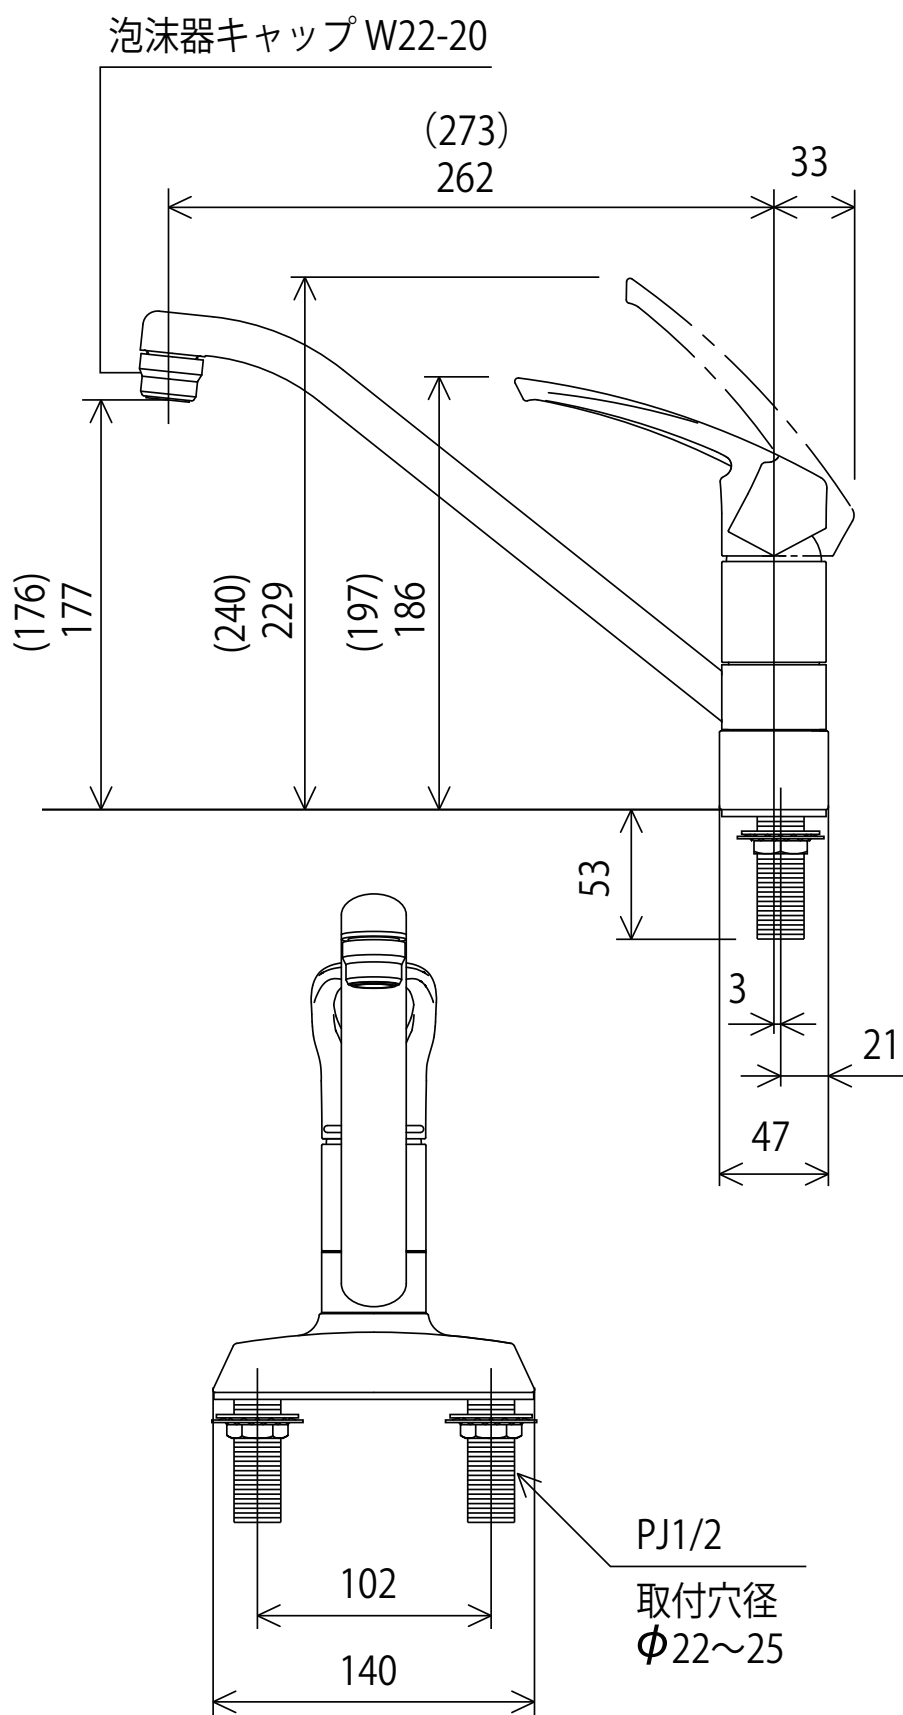

KM5081T(V8)

<取付工具 G4 >

()はV8仕様