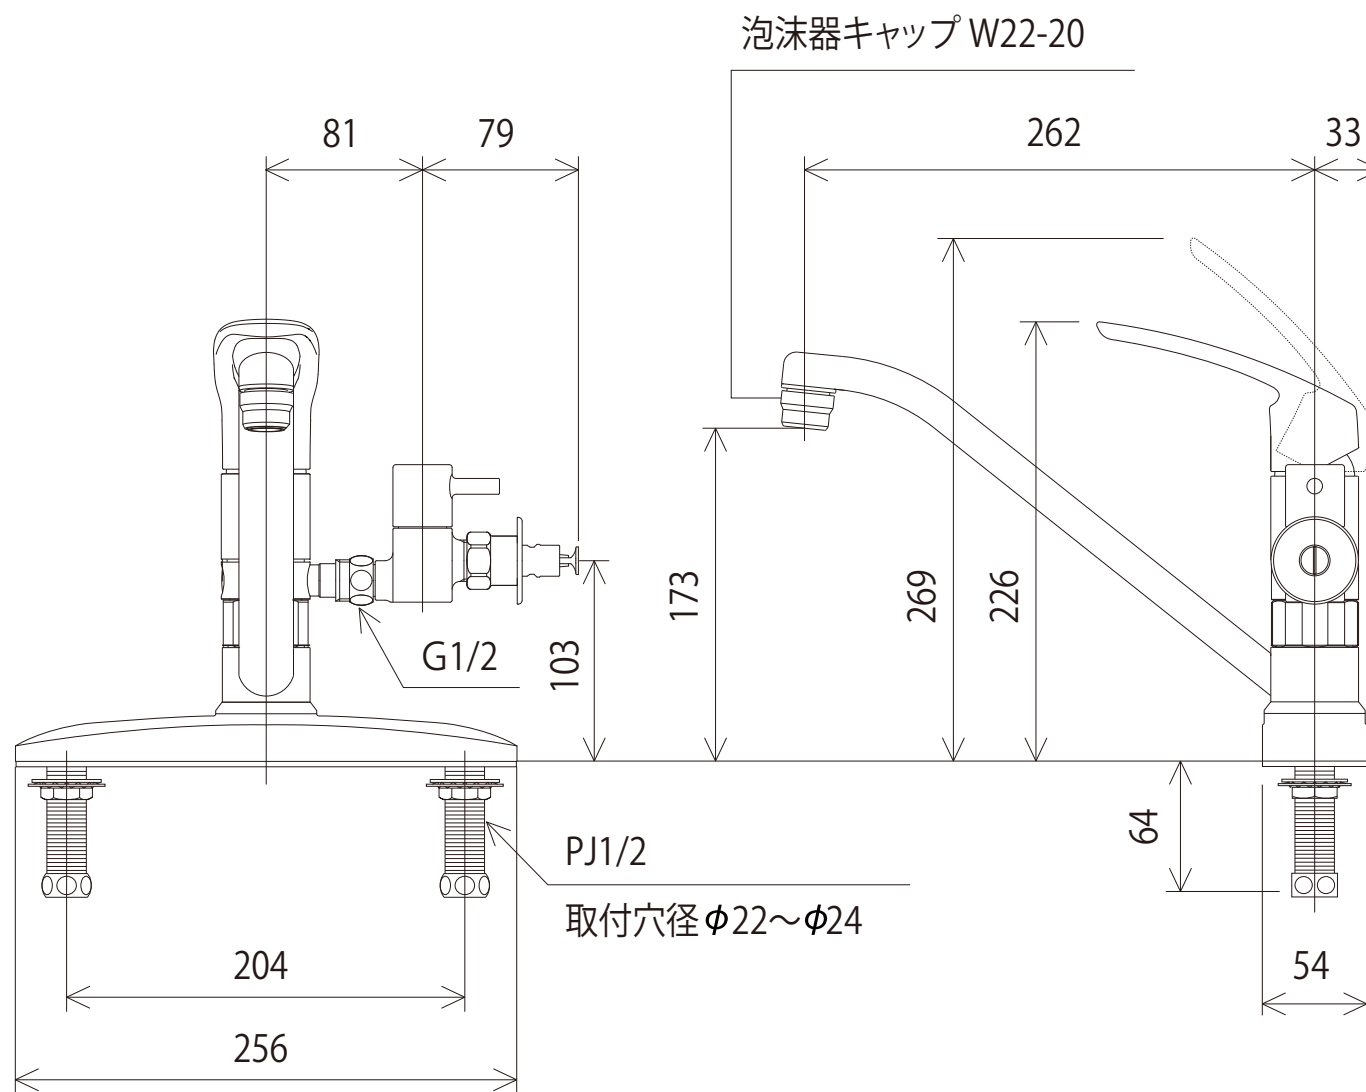

KM5091TTU(N)

※KM5091TTNは分岐止水栓を含みません。

<取付工具 G4 >

株式会社 **KVK**