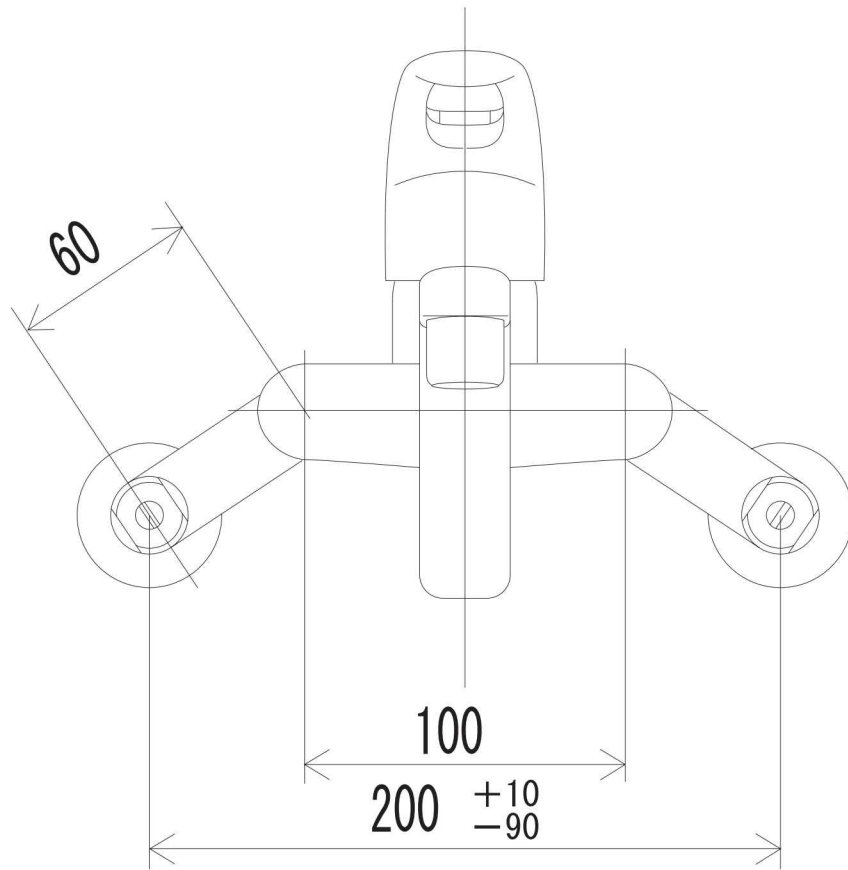

KM550HG

整流器
キャップ
W22-20