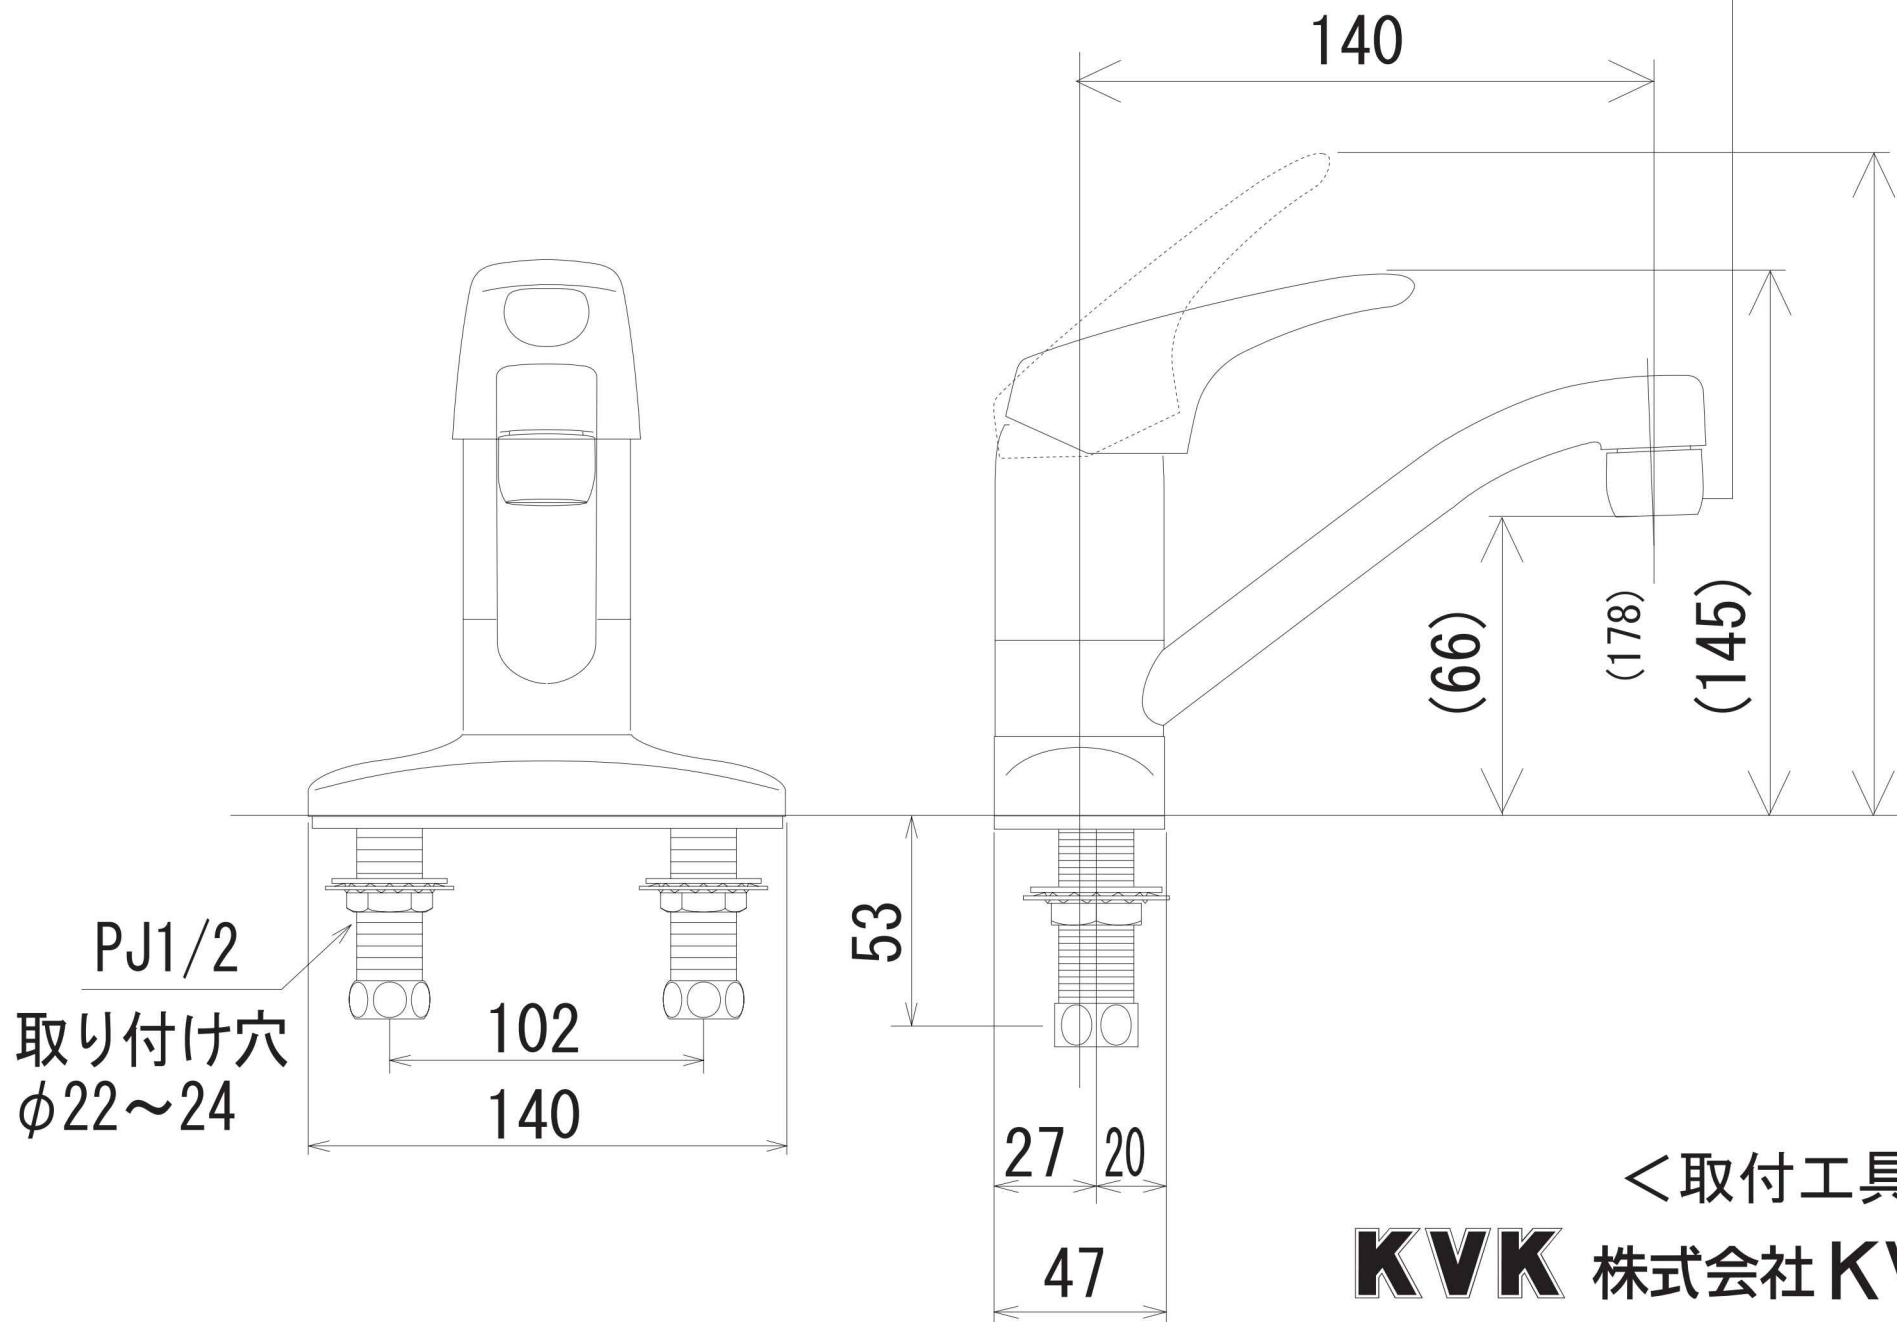

KM581G

整流器キャップ
W22-20

<取付工具G4>

KVK 株式会社 **KVK**