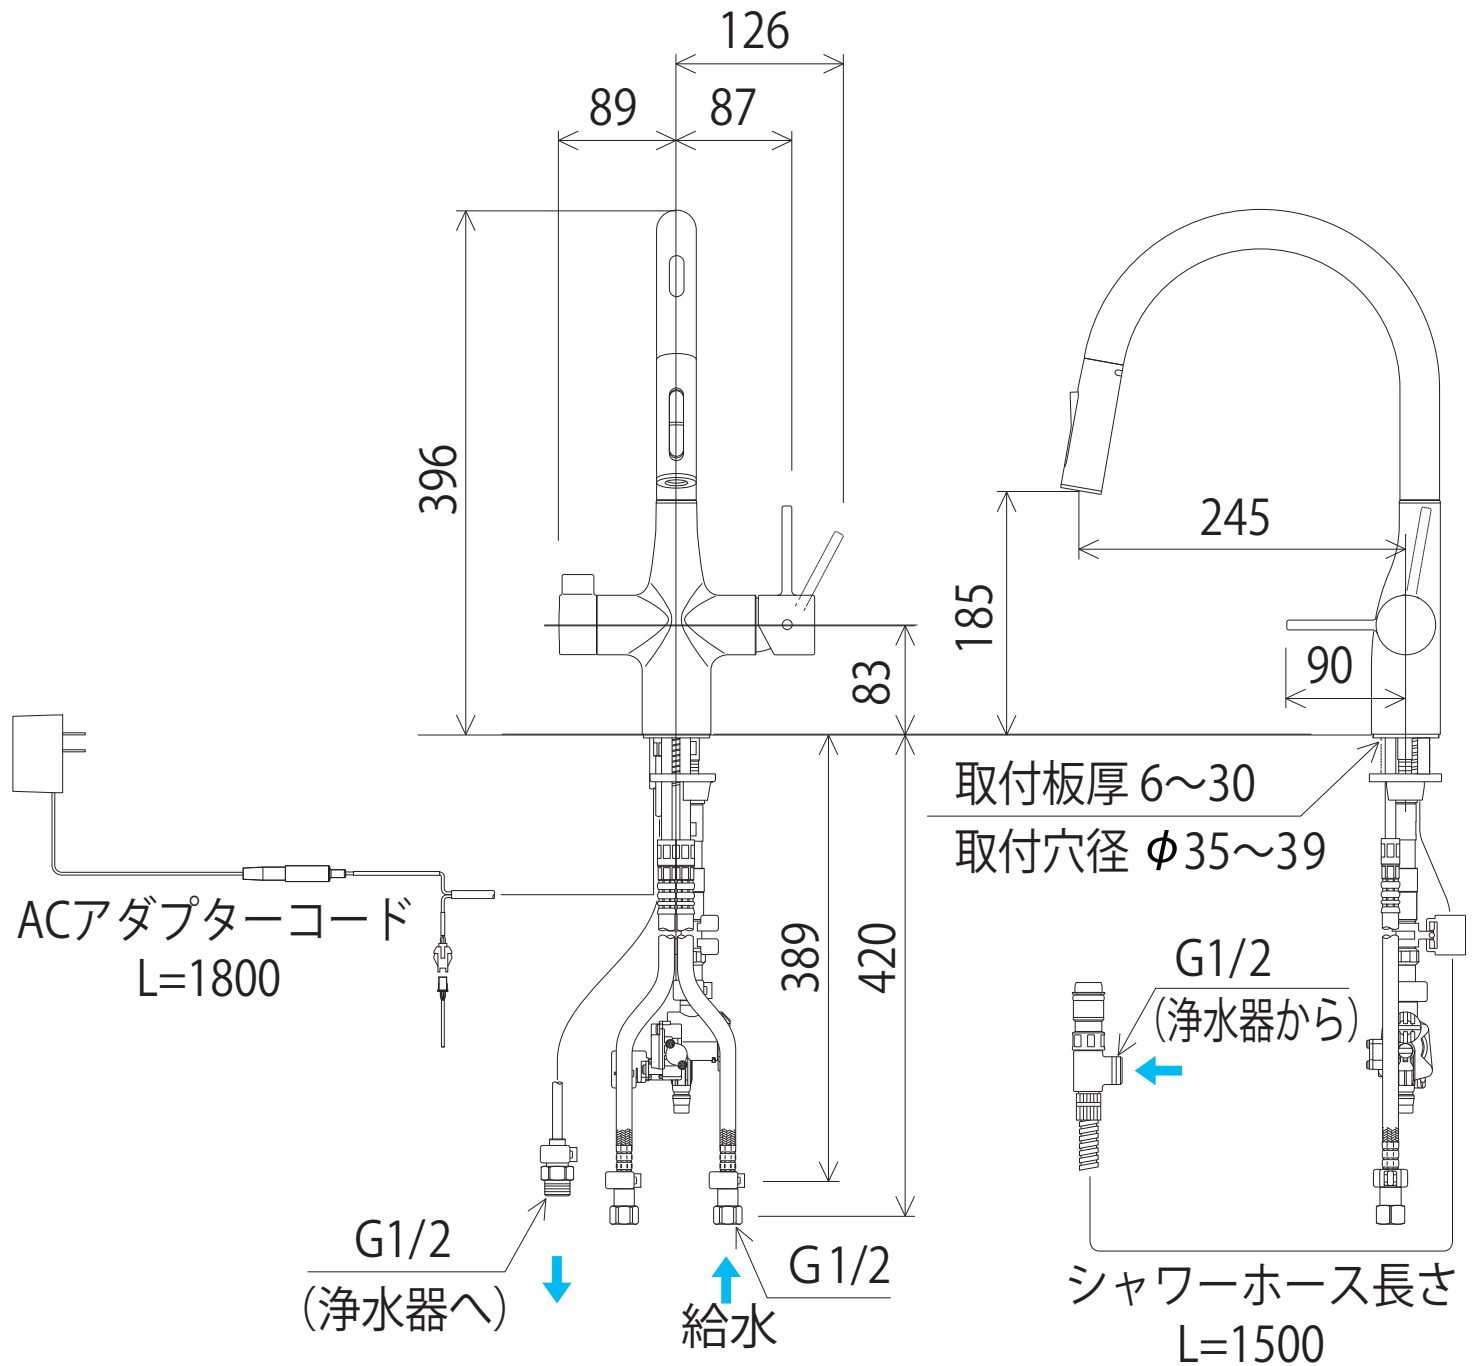

# KM6091(SC)EC(HS)(G)(M4)(M5)

<取付工具 KPS957B >

株式会社 **KVK**