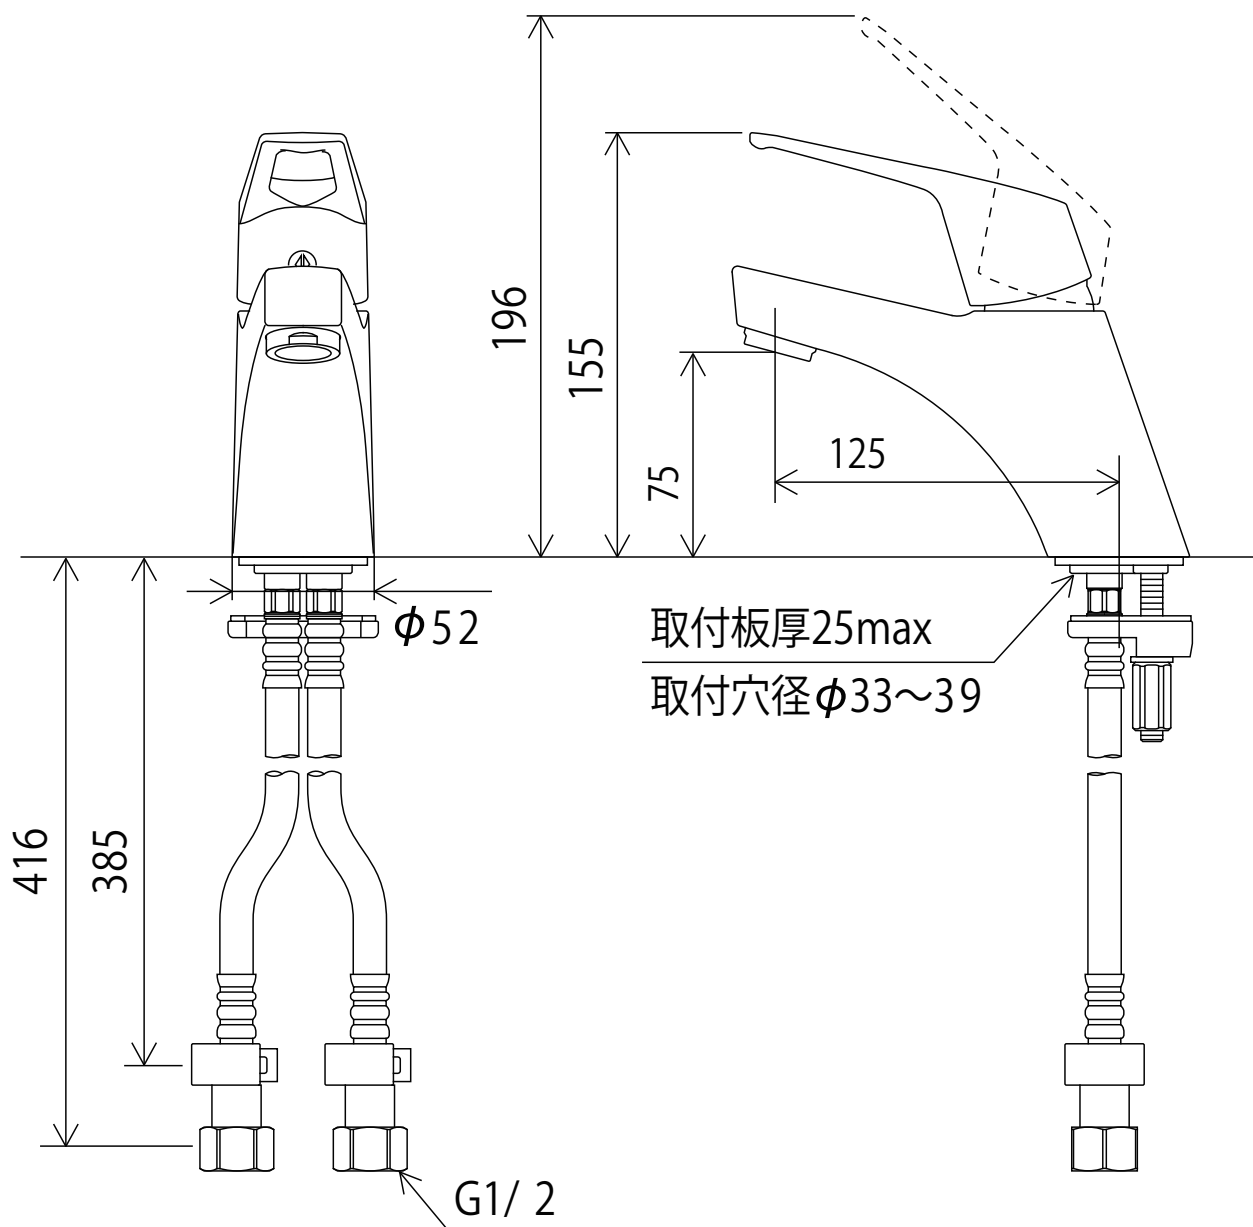

KM7001T

<取付工具 G30 >

<ポップアップ式の場合<取付工具 KPS957B >

※吐水口本体は左右に振れる仕様ではありません(固定式)