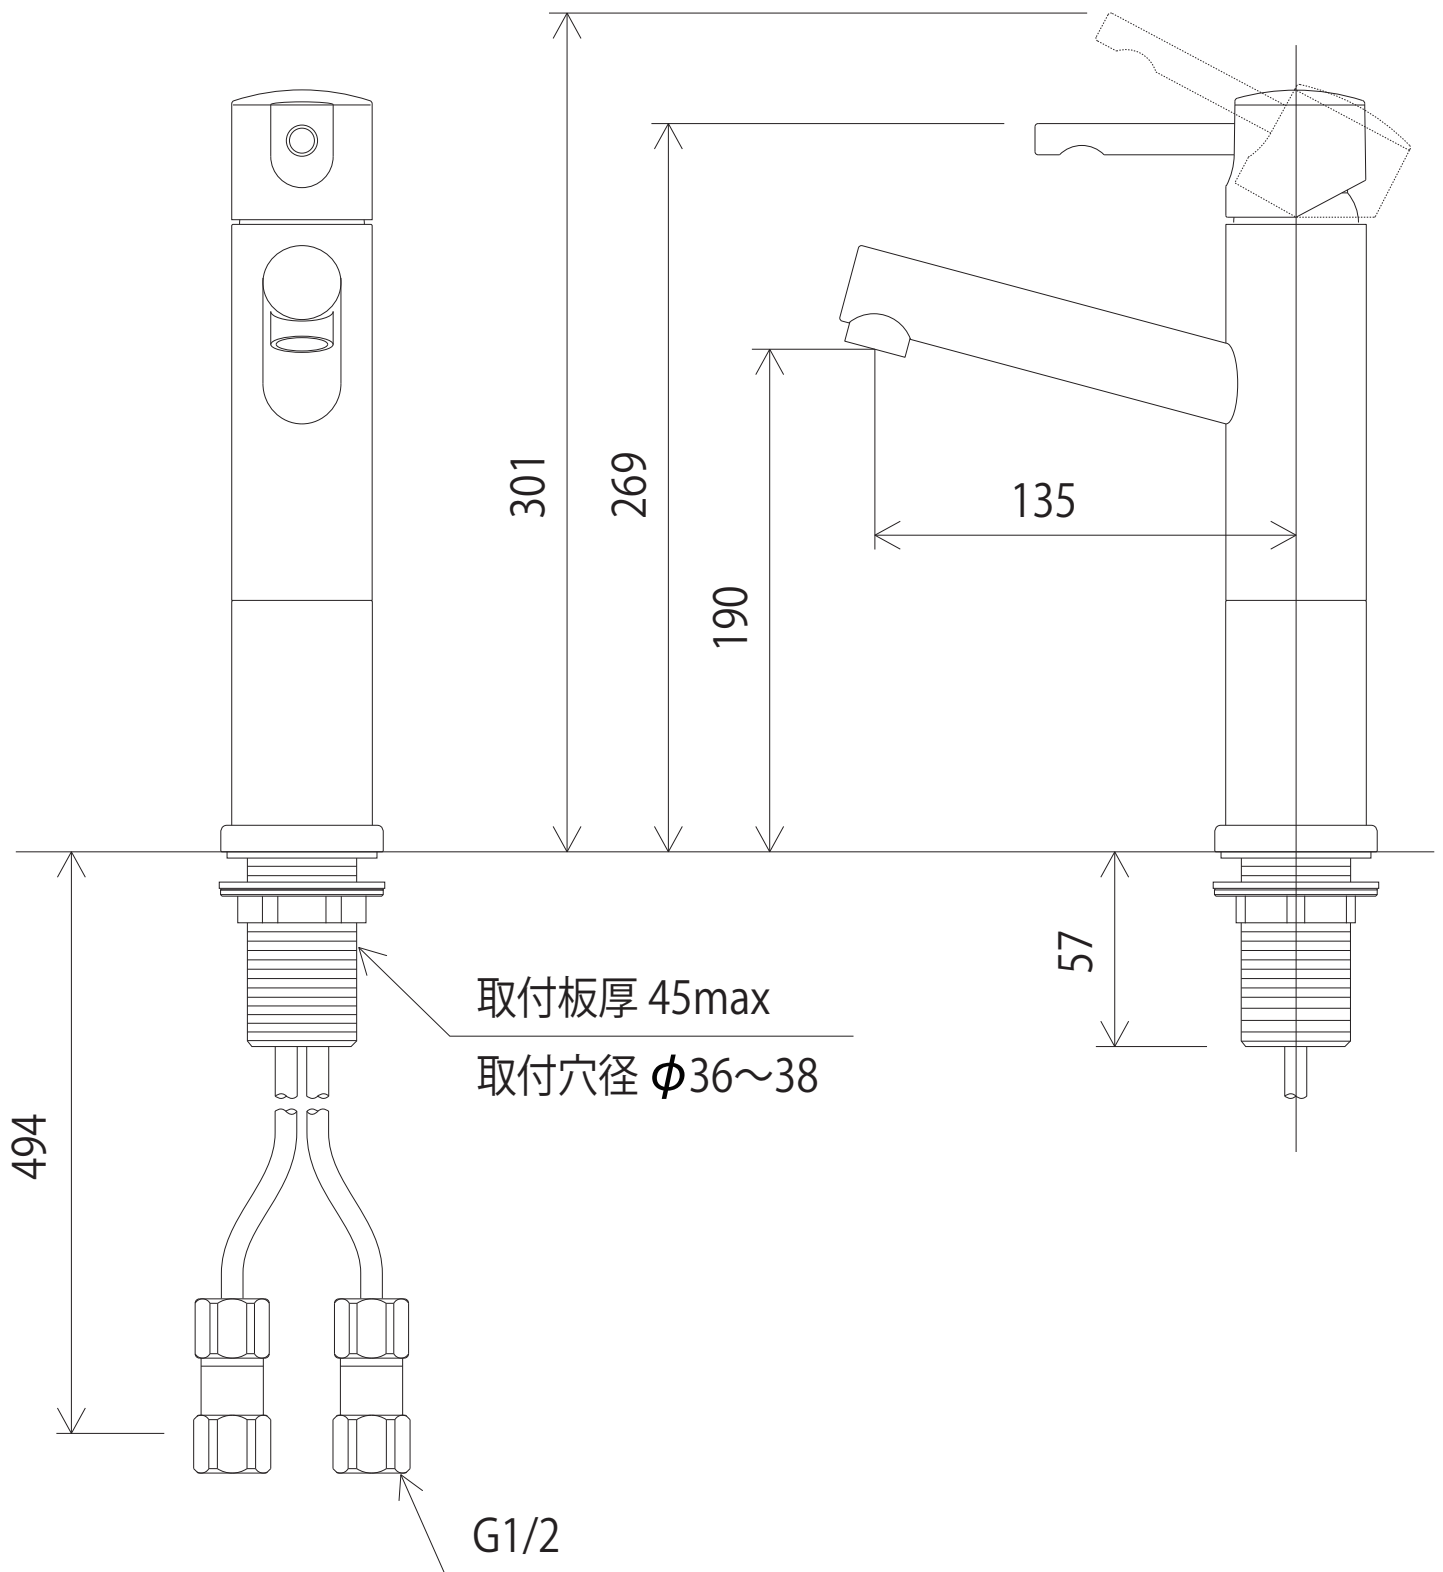

# KM7041LM4(M5)

<取付工具 KPS955 >