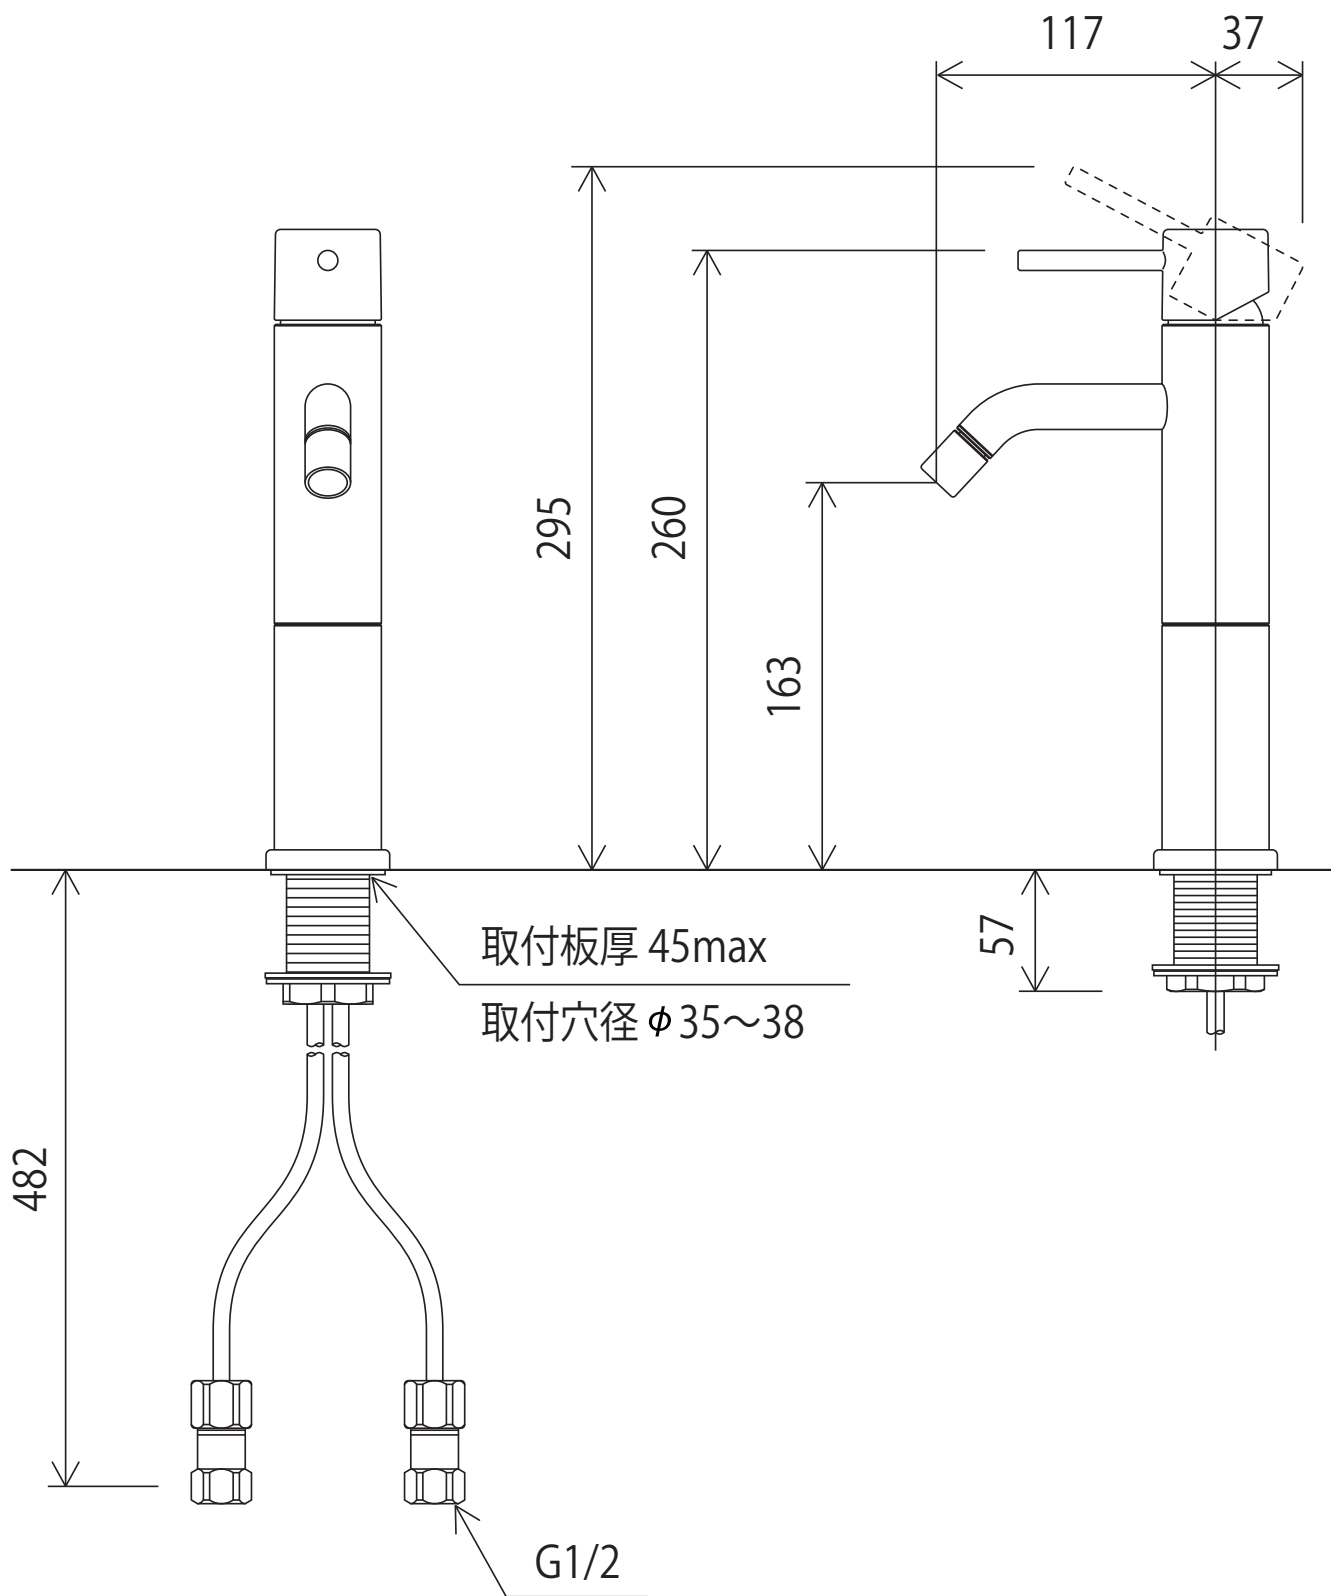

# KM7051L

※吐水口本体は左右に振れる仕様ではありません(固定式)。

<取付工具 KPS955 >