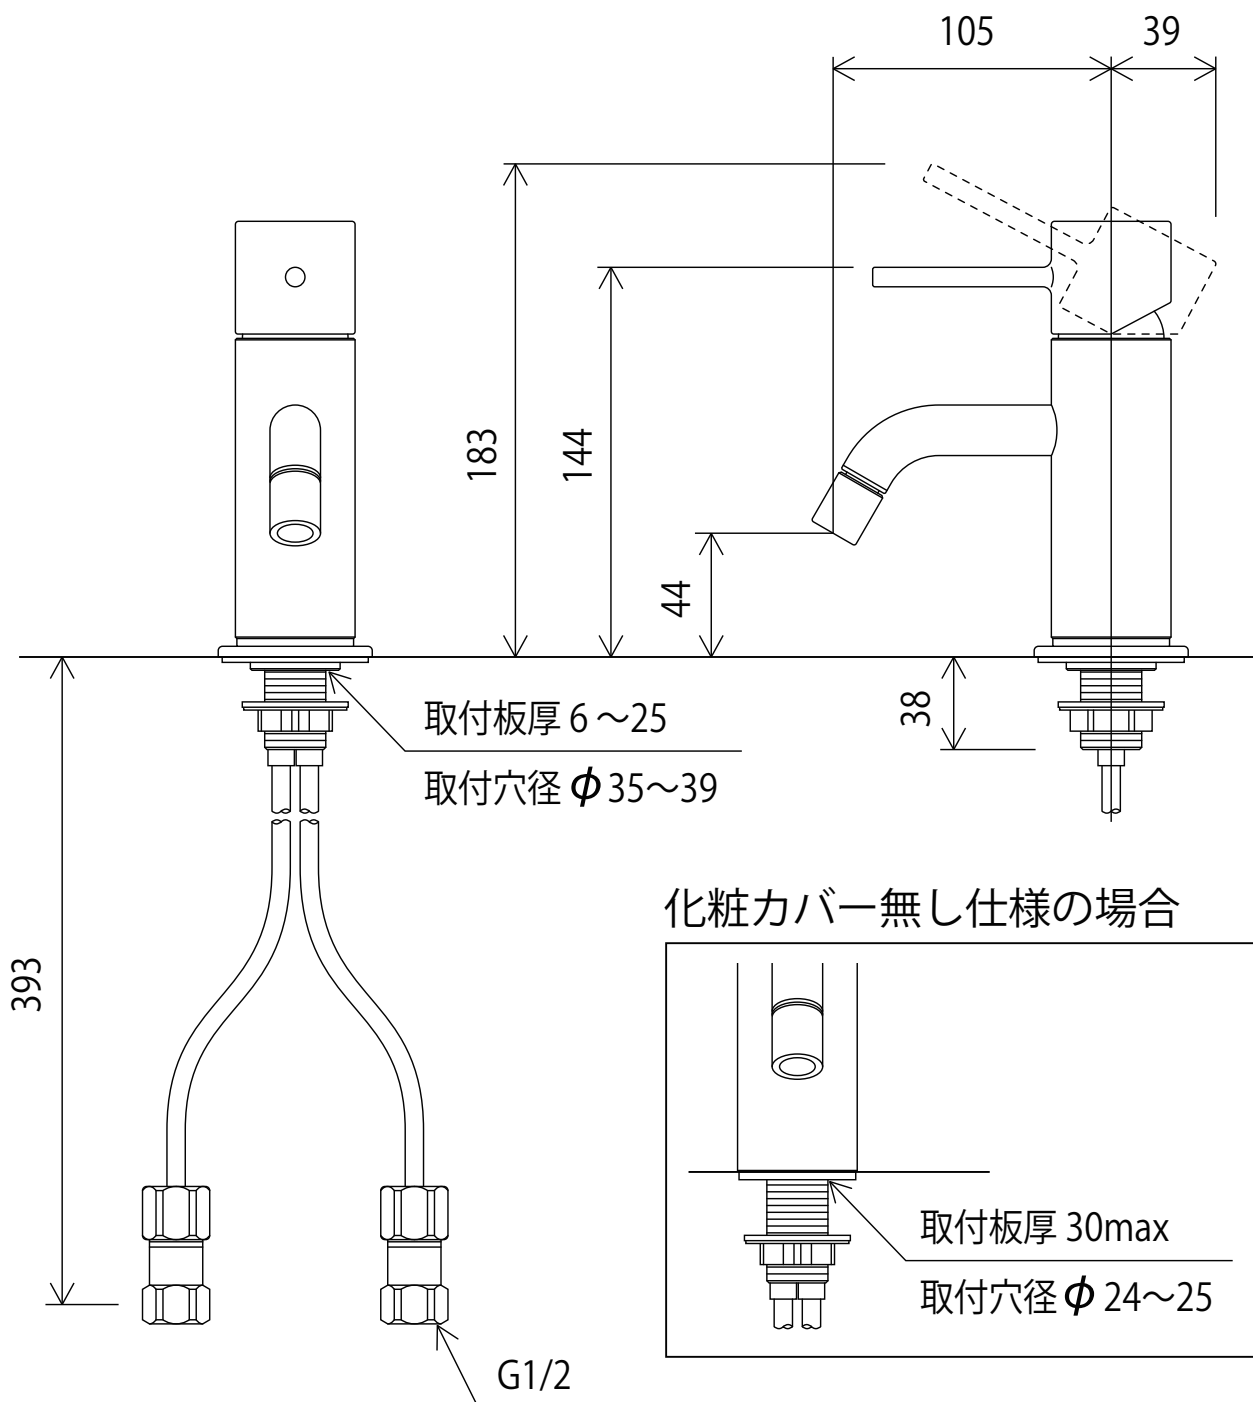

KM7051UEC

※吐水口本体は左右に振れる仕様ではありません(固定式)

<取付工具 KPS953 >