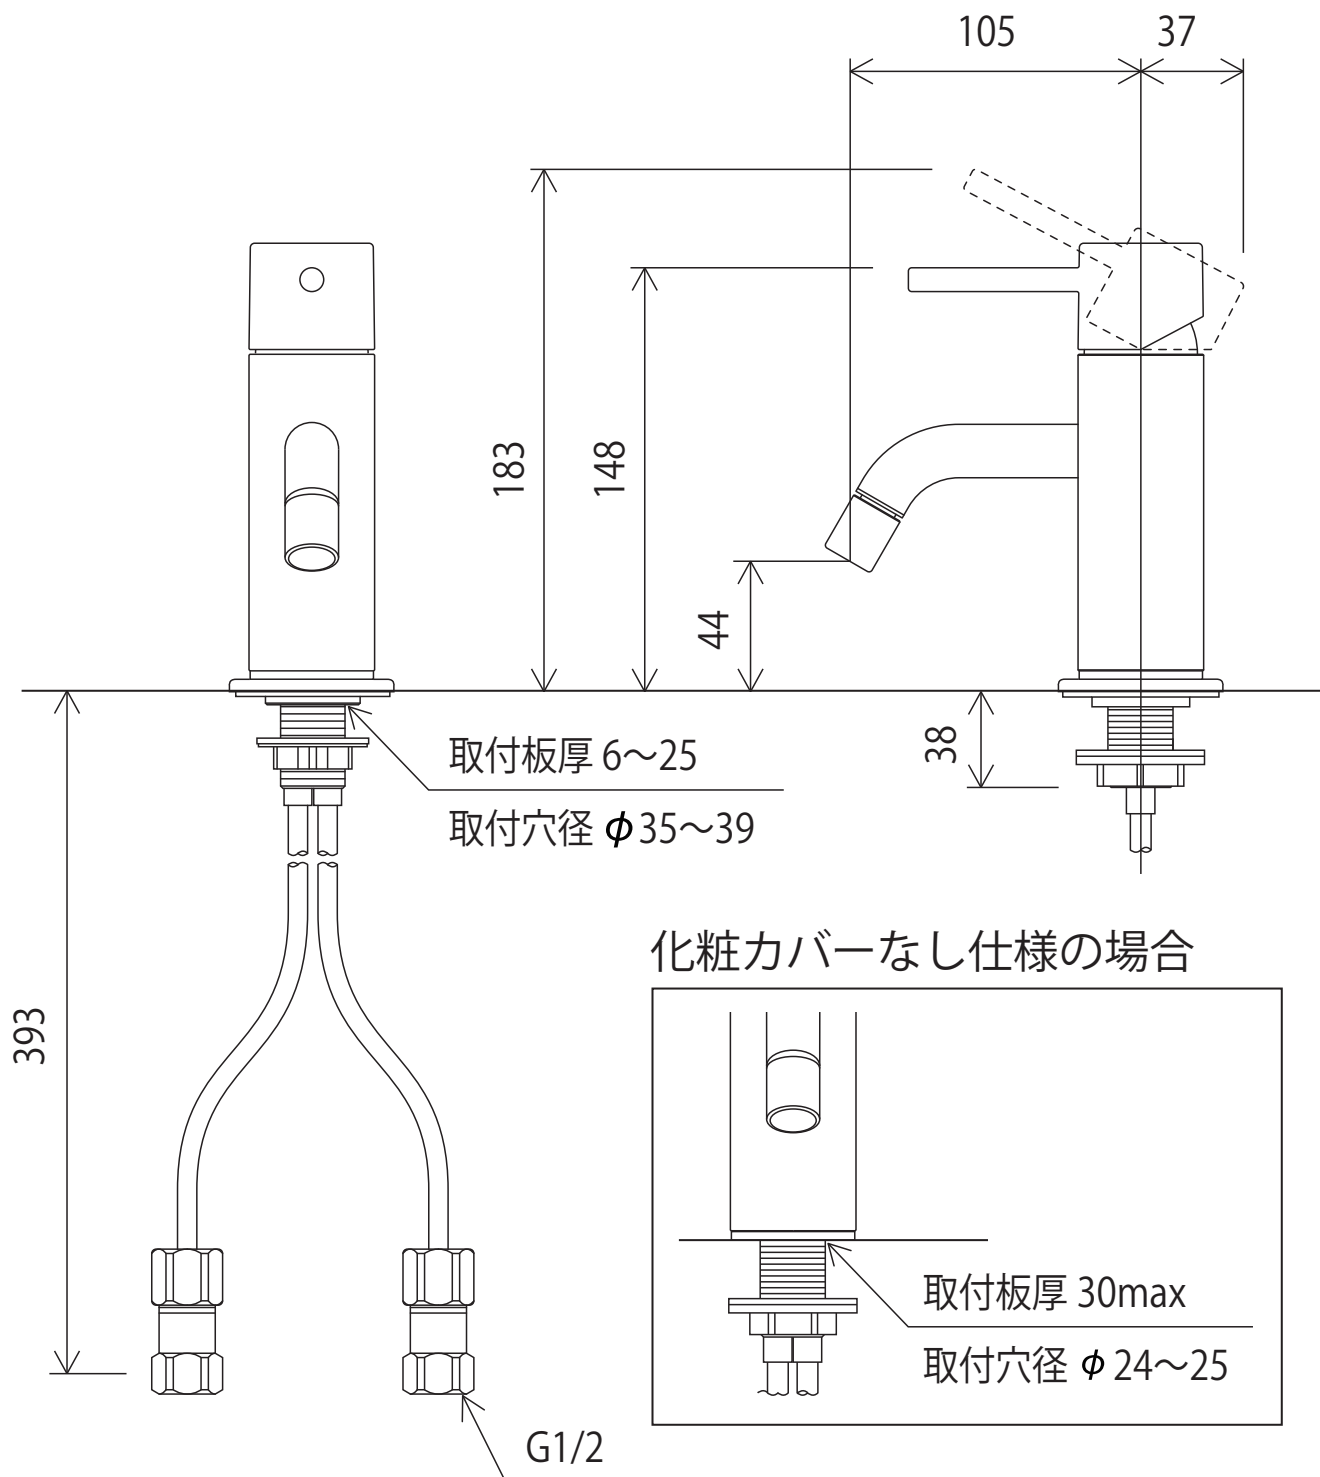

KM7051U

※吐水口本体は左右に振れる仕様ではありません(固定式)。

<取付工具 KPS953 >