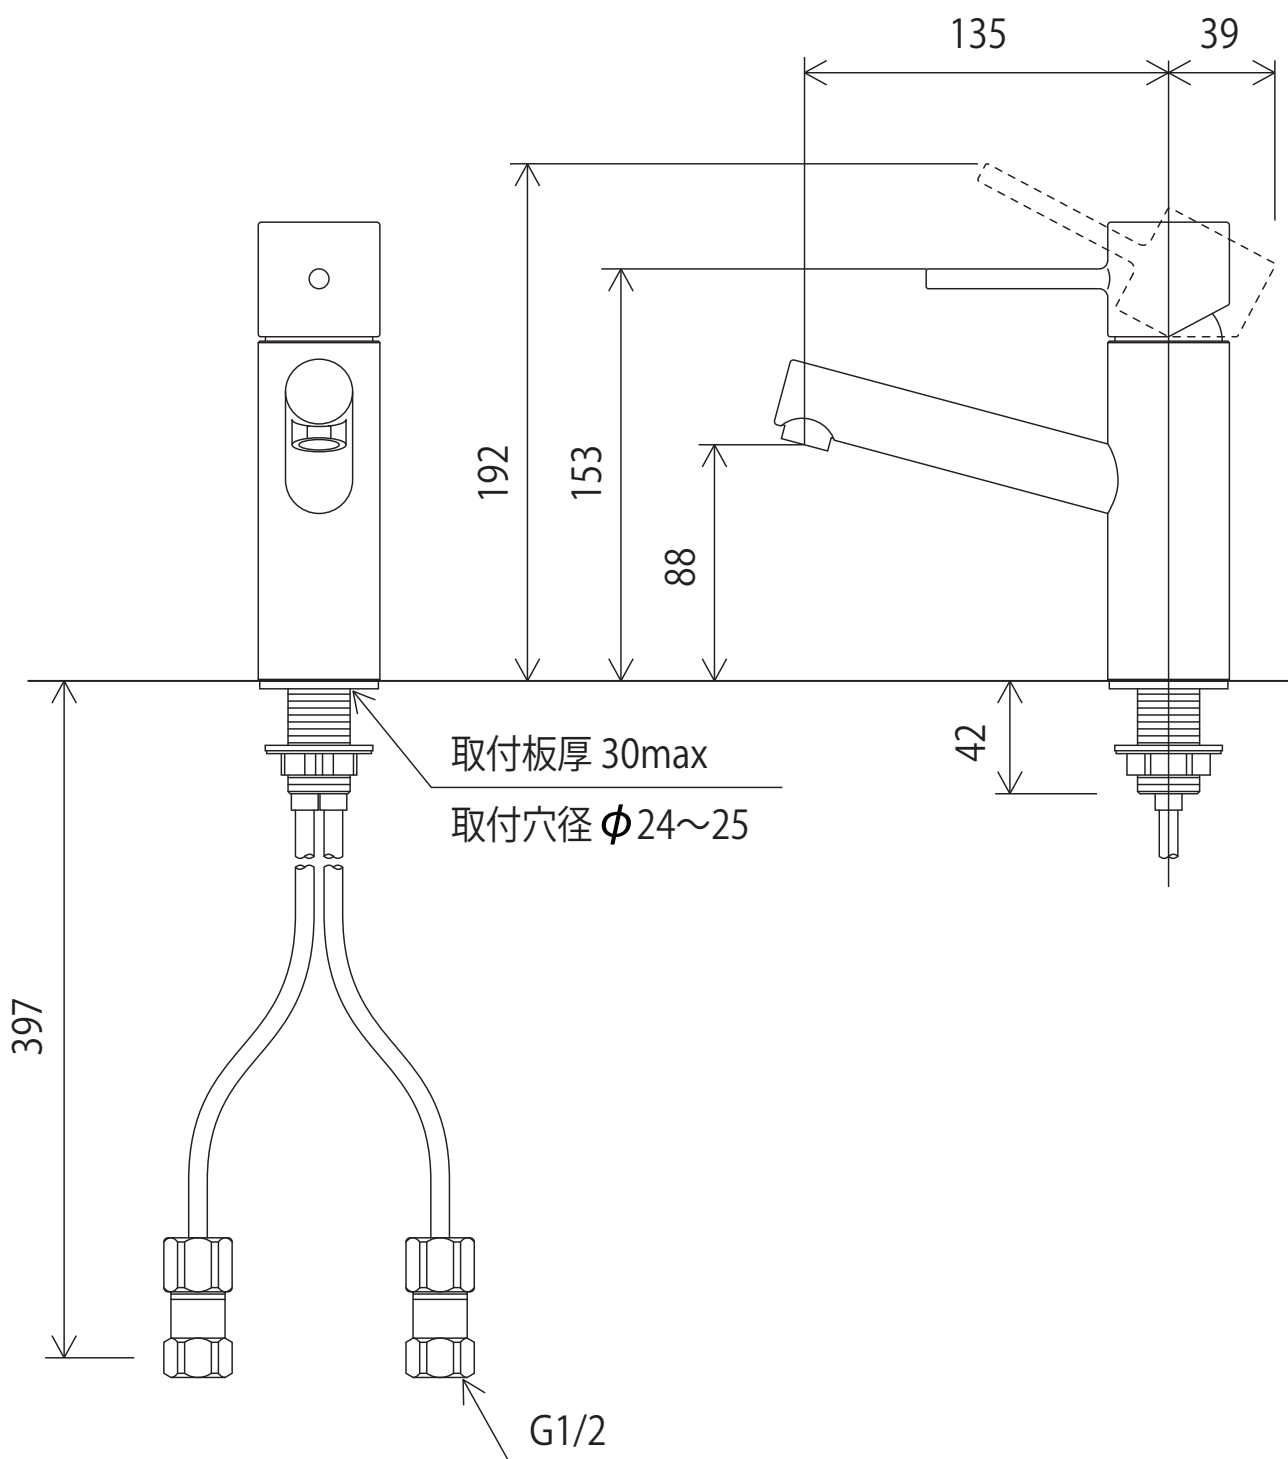

KM7061EC

※吐水口本体は左右に振れる仕様ではありません(固定式)。

<取付工具 KPS953 >