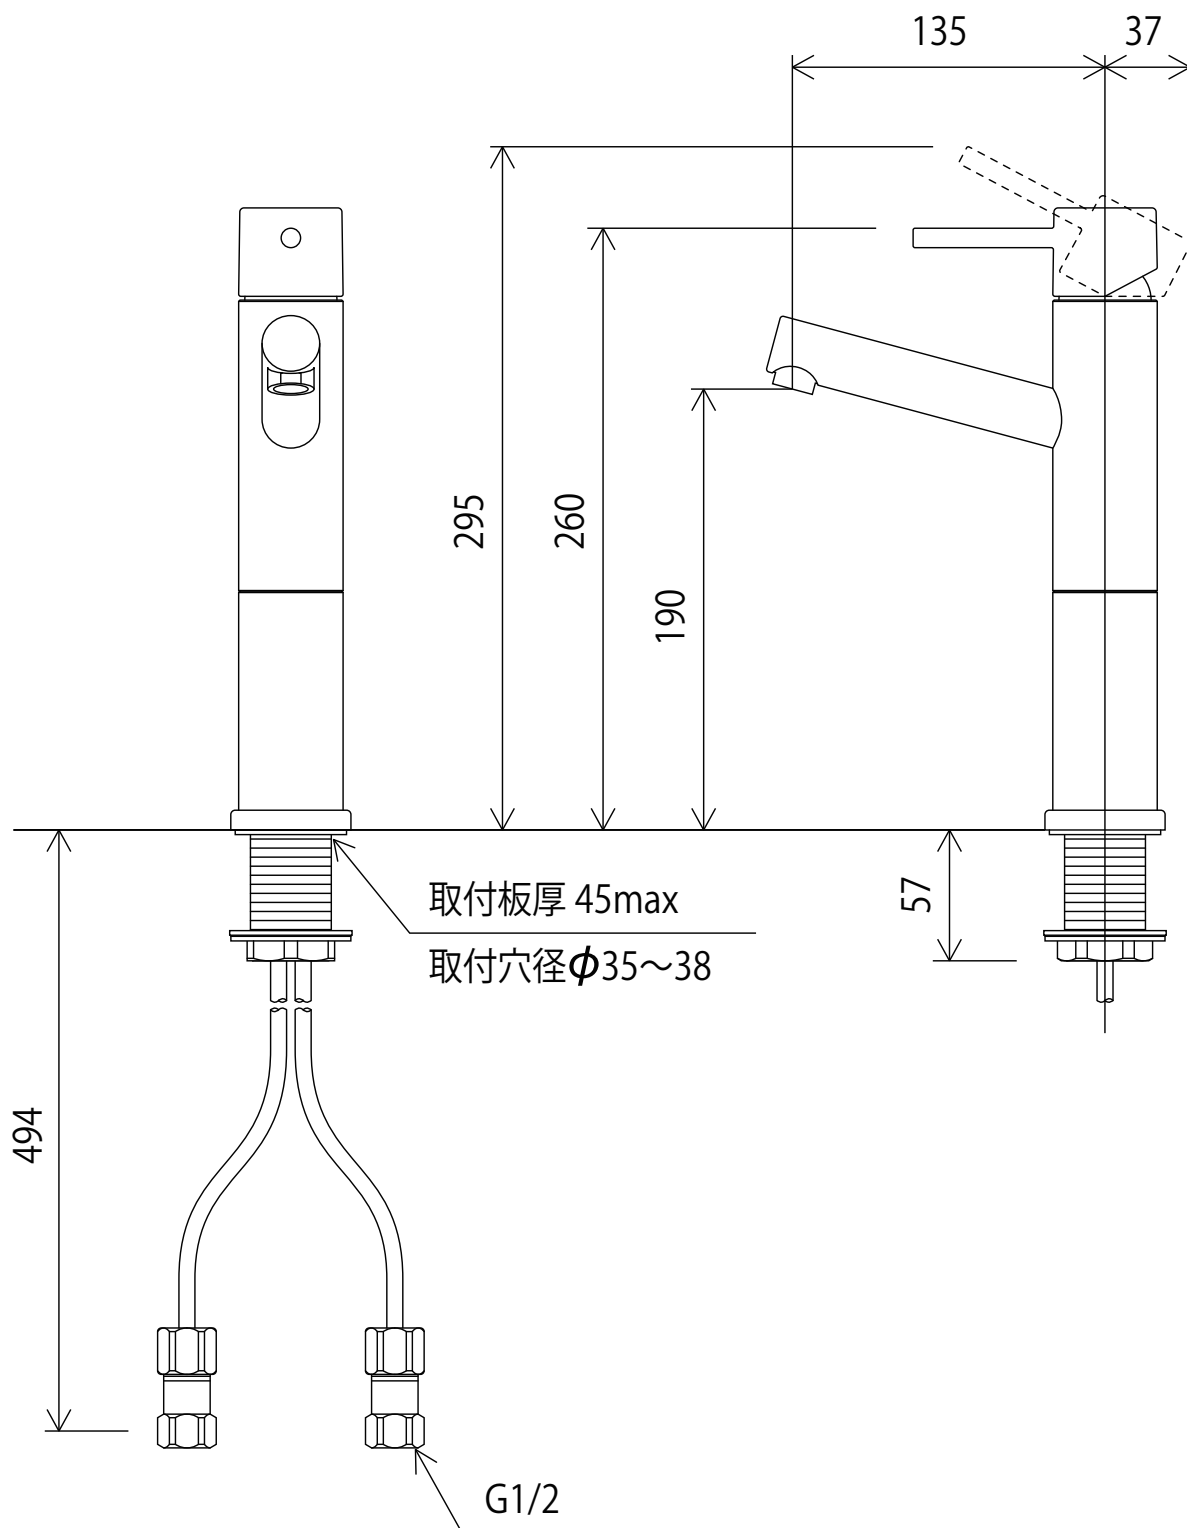

KM7061LM4(M5)

※吐水口本体は左右に振れる仕様ではありません(固定式)

<取付工具 KPS955 >