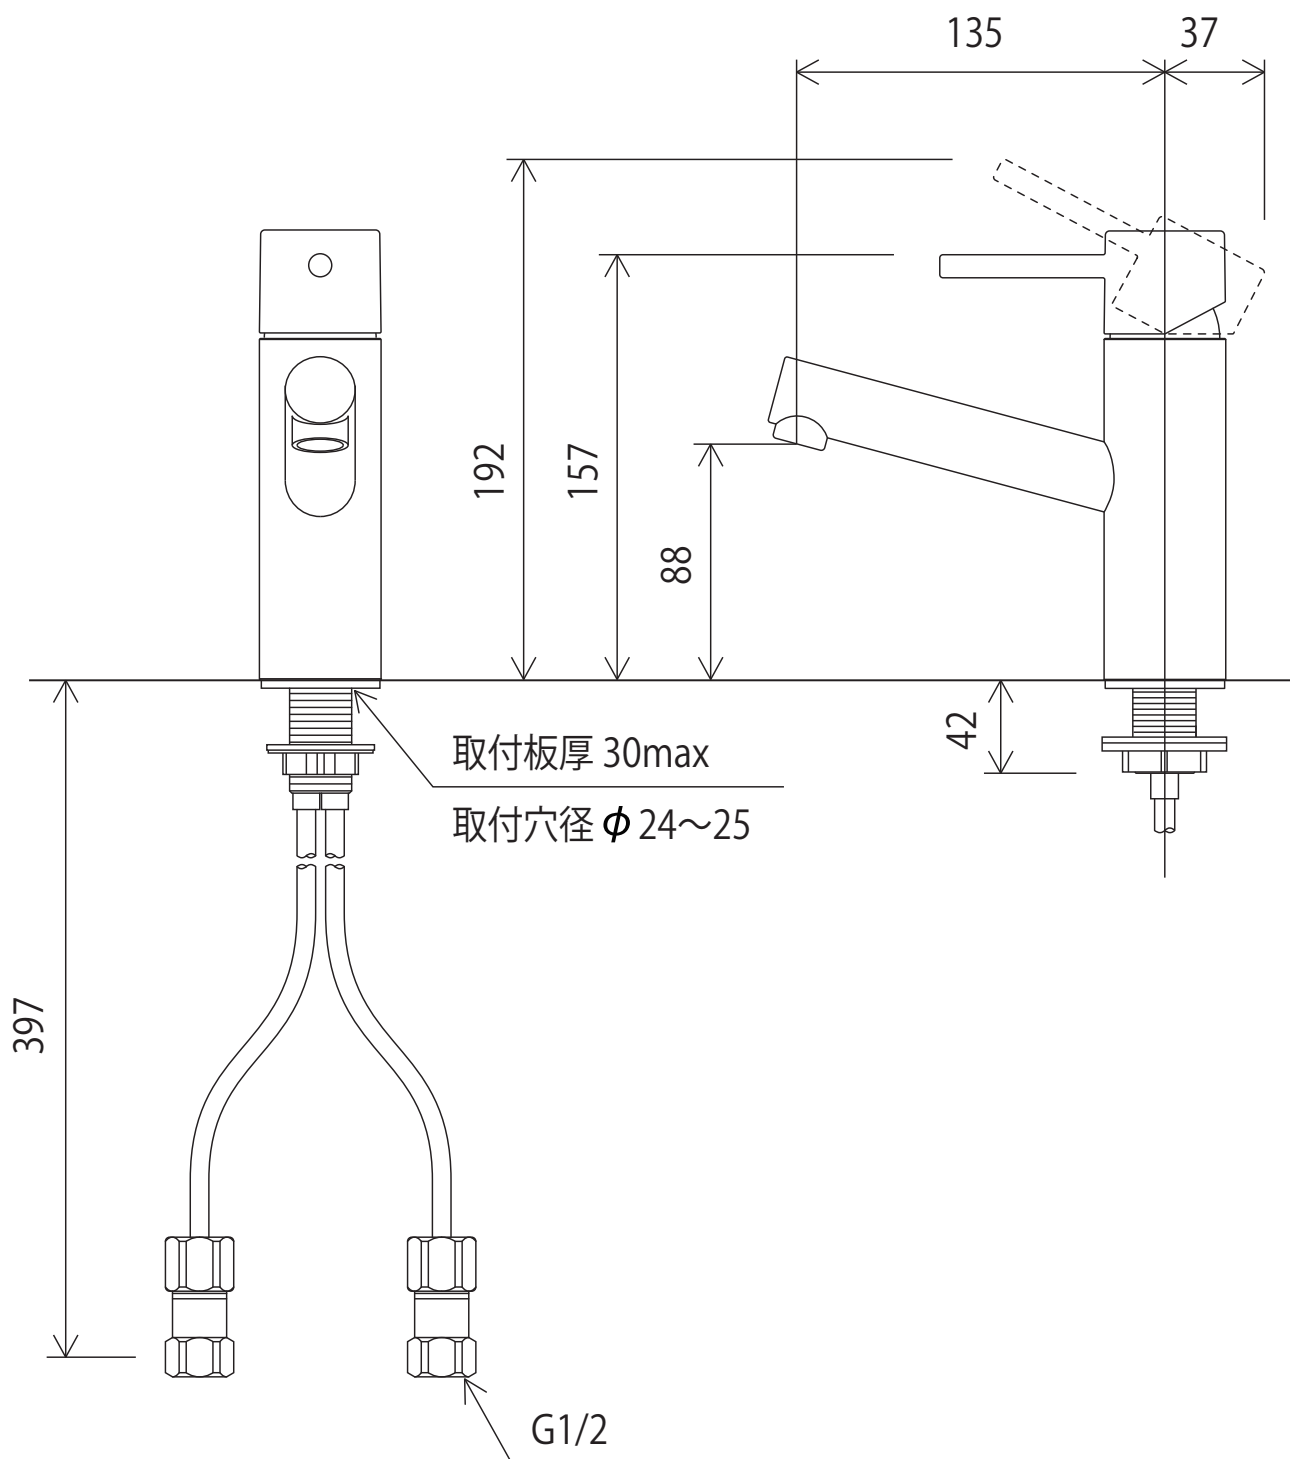

KM7061M4(M5)

※吐水口本体は左右に振れる仕様ではありません(固定式)。

<取付工具 KPS953 >