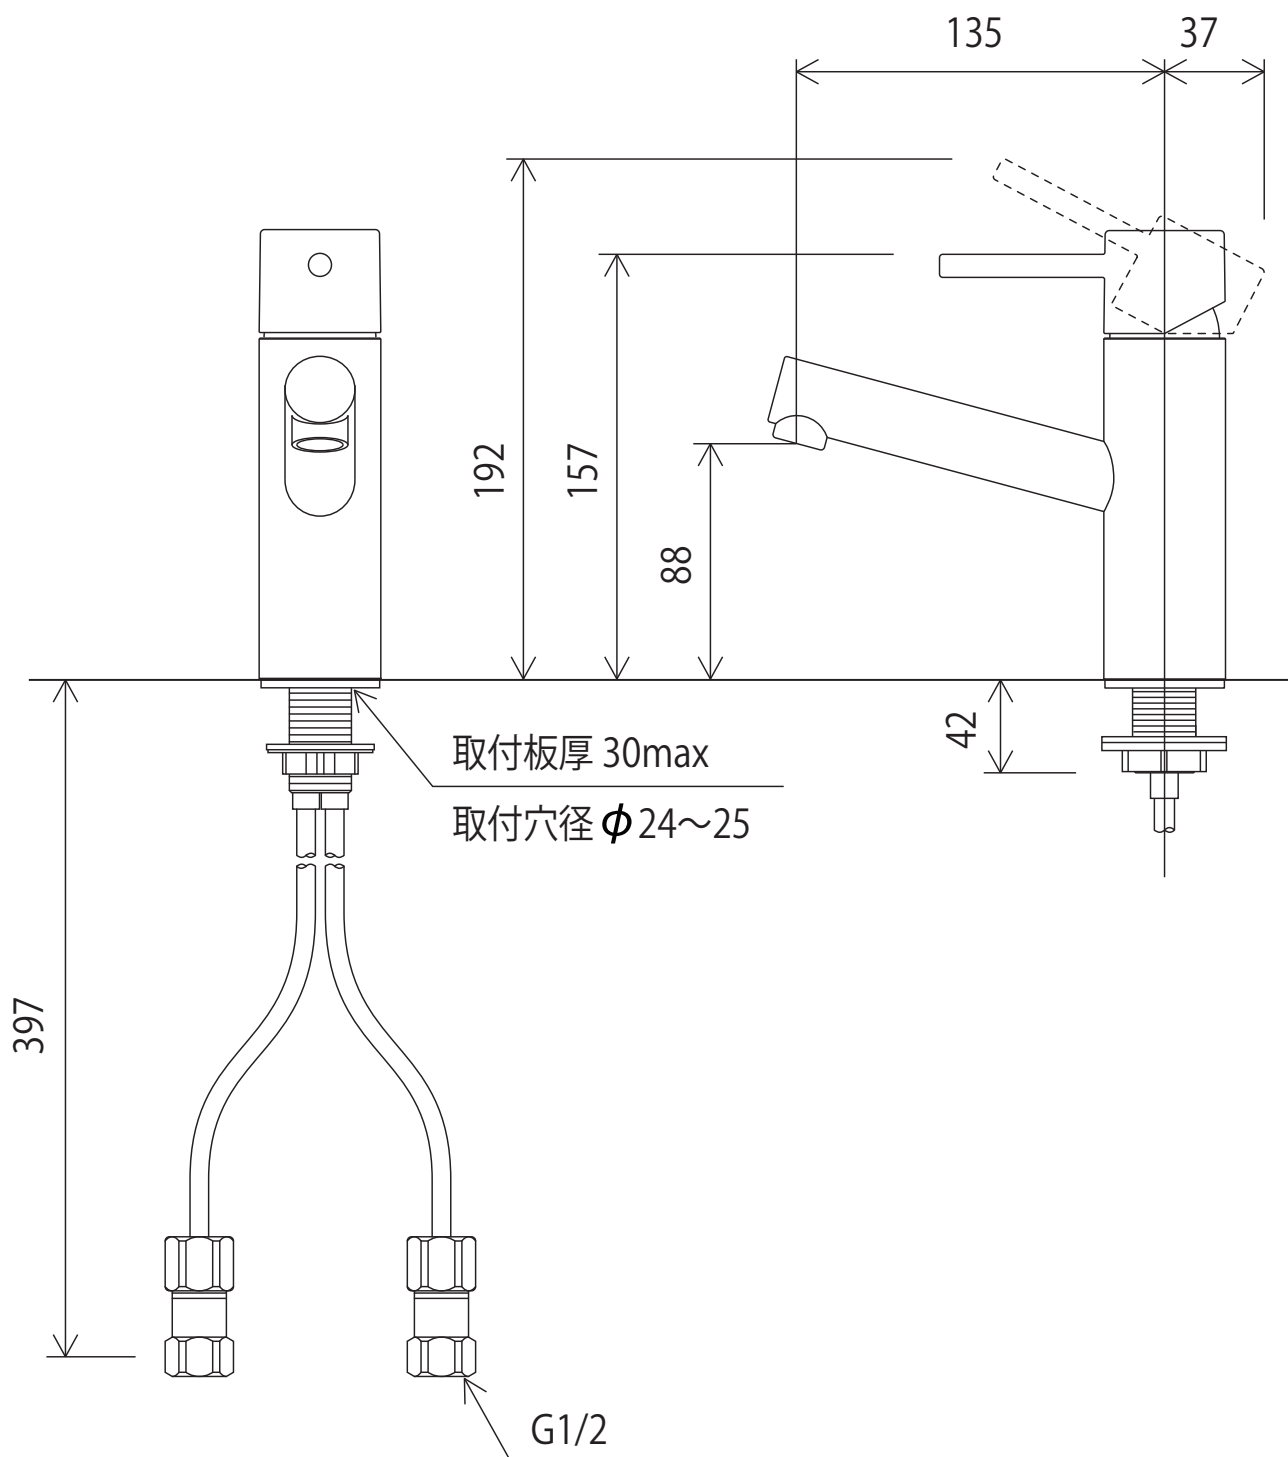

KM7061

※吐水口本体は左右に振れる仕様ではありません(固定式)。

<取付工具 KPS953 >