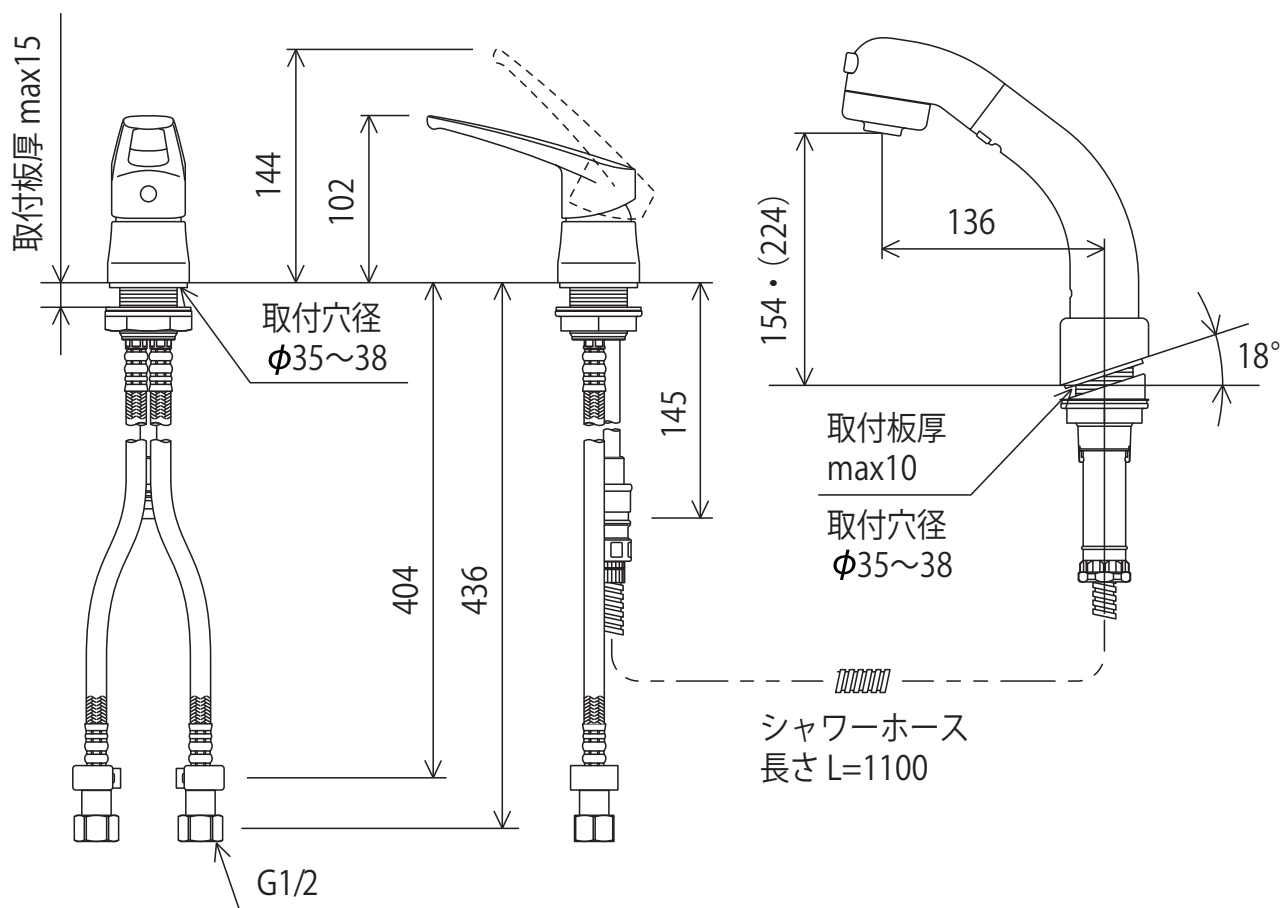

KM8029TN

() はリフトアップ時の寸法

< 取付工具 G11 >