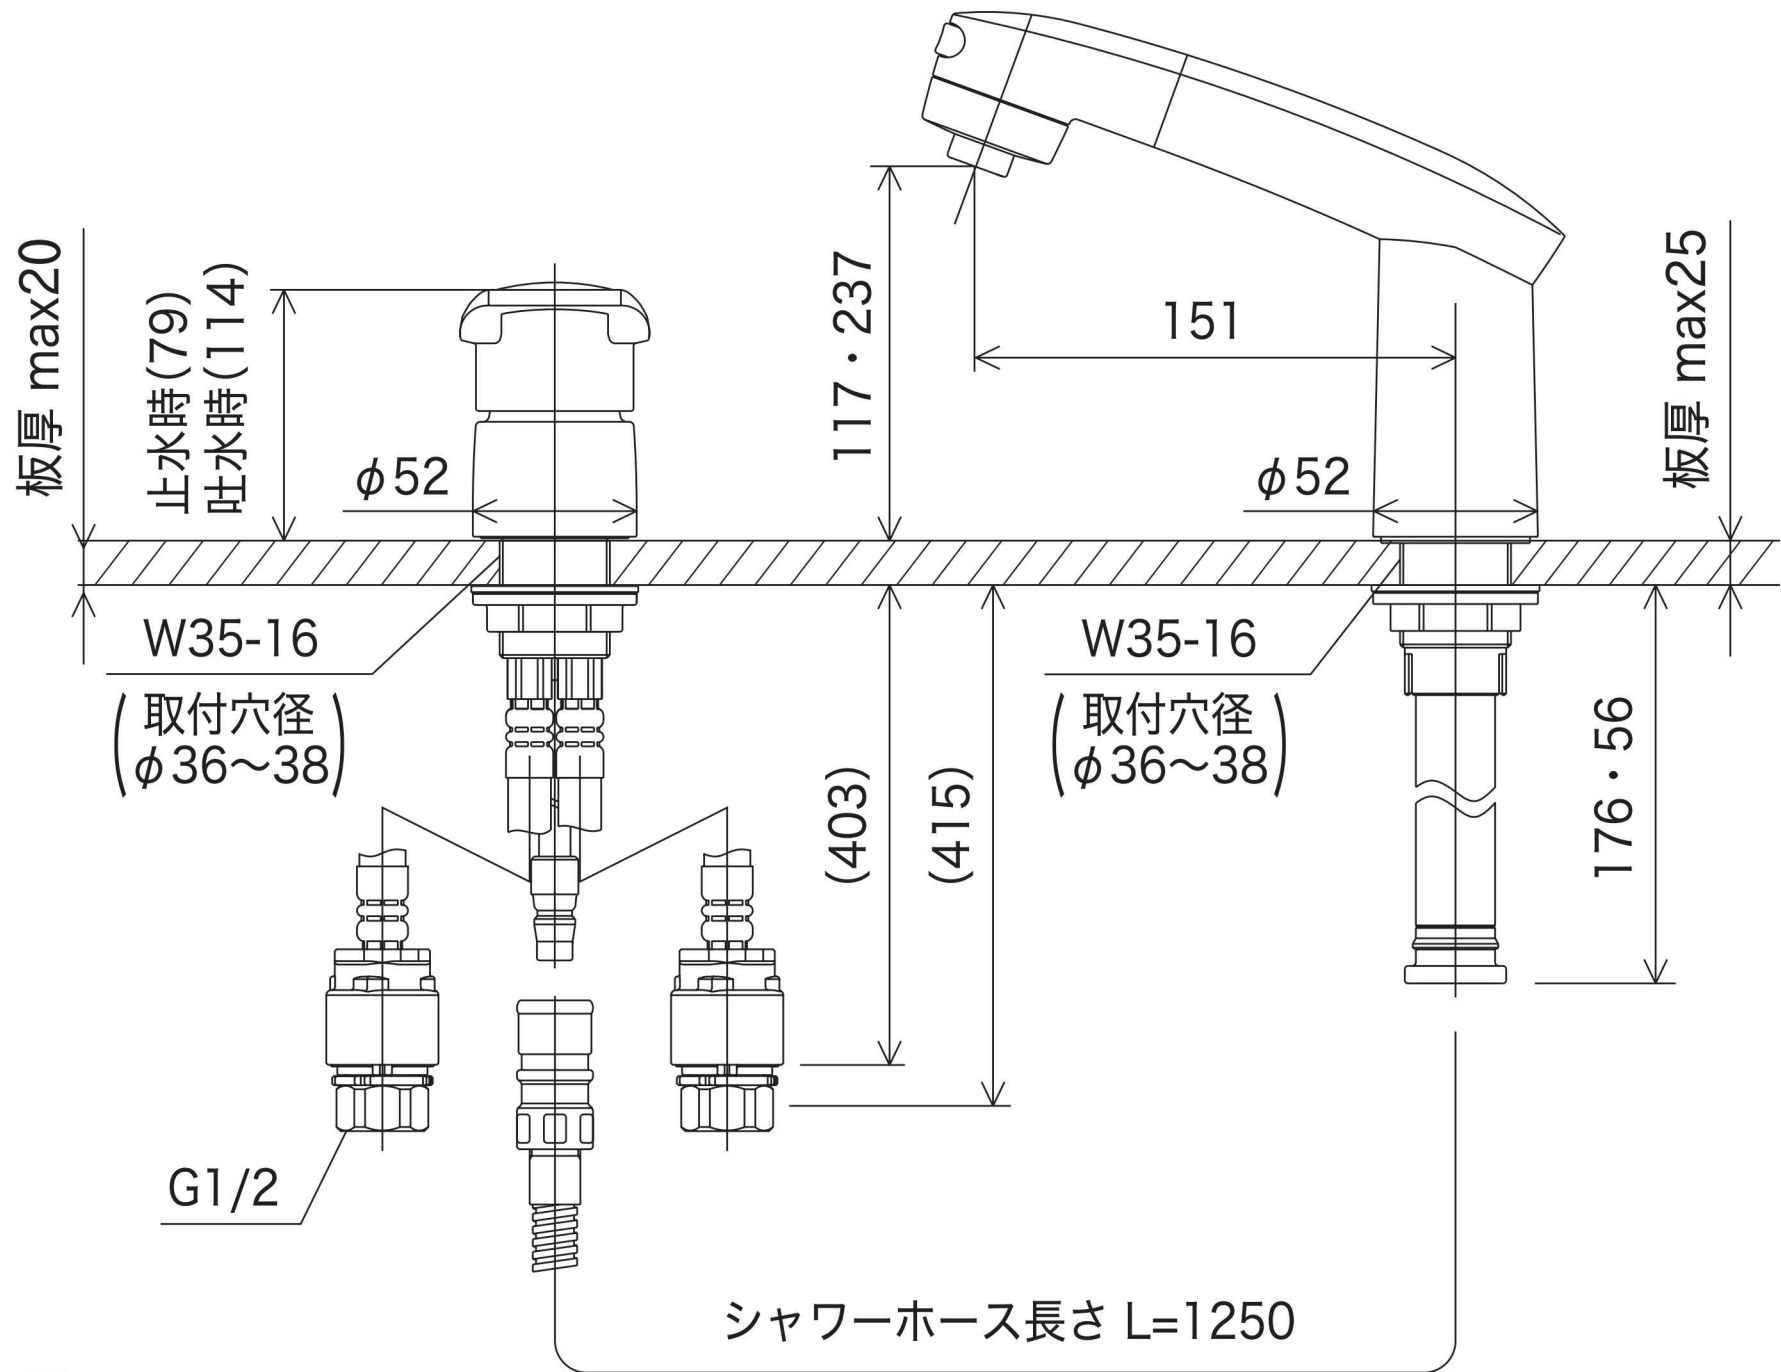

# LFB244U16

<取付工具KPS955>