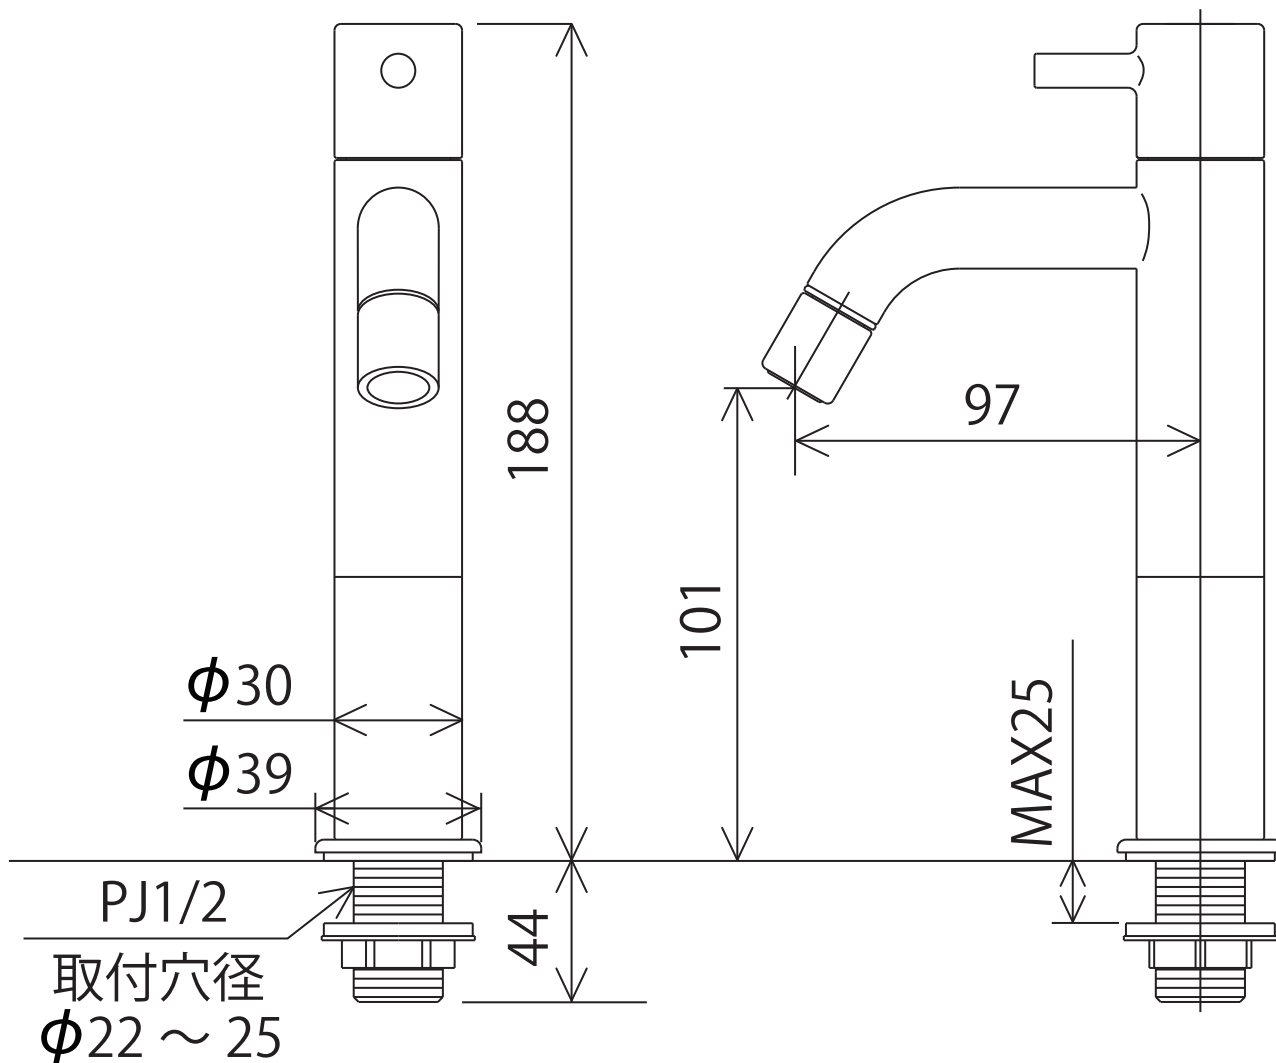

LFK612-110

LFK612X-110M4(5)

※吐水口本体は左右に振れる仕様ではありません（固定式）

〈取付工具 G4〉