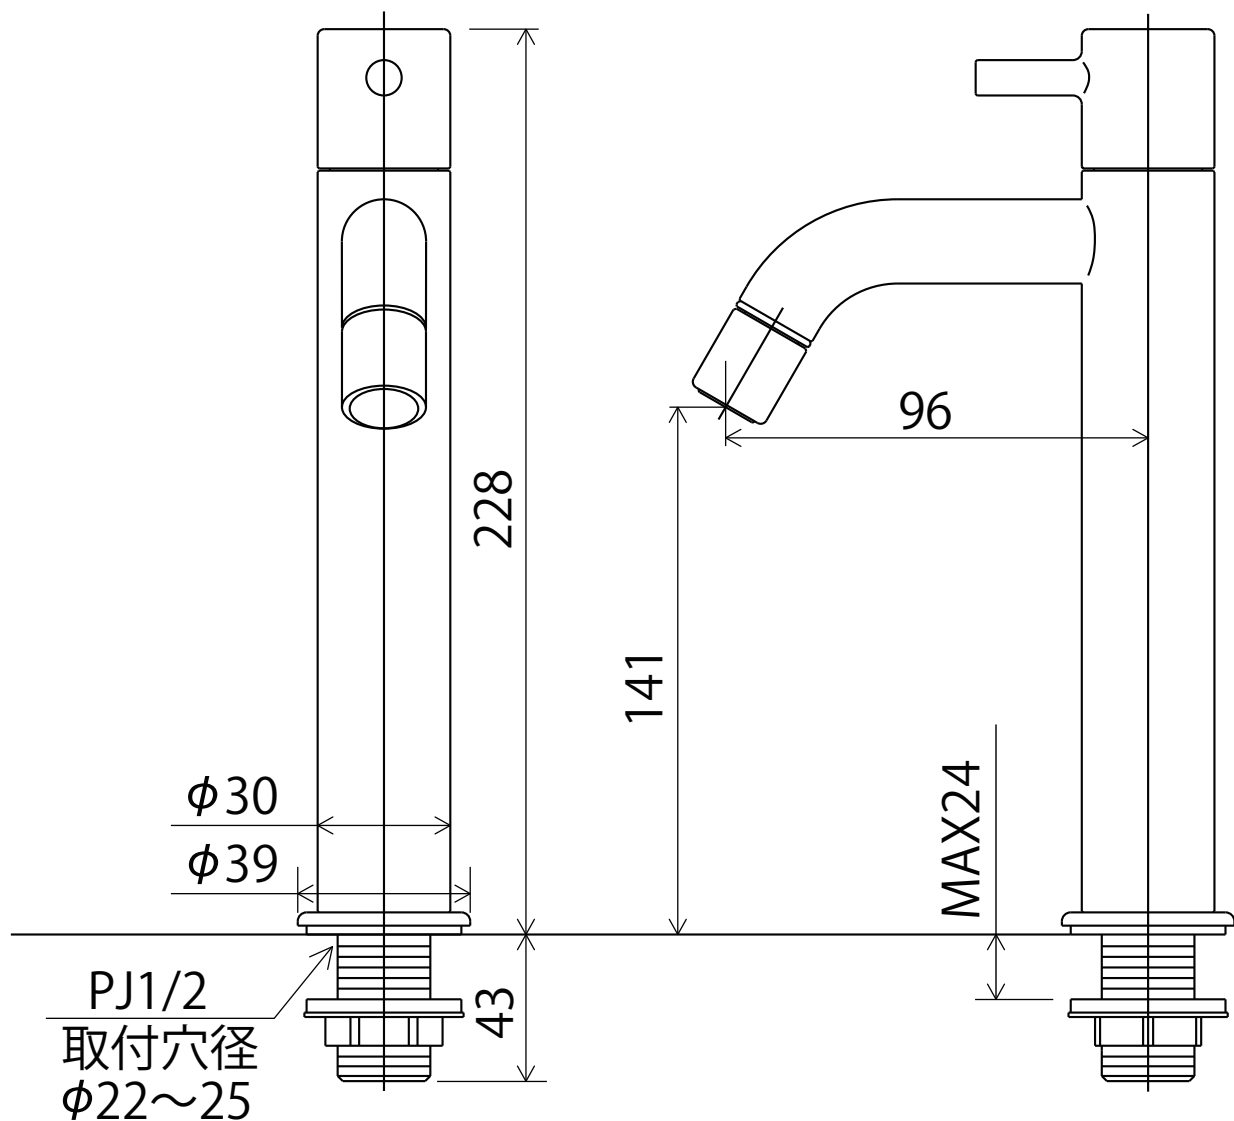

LFK612-112

LFK612X-112M4(5)

※吐水口本体は左右に振れる仕様ではありません(固定式)

<取付工具 G4 >