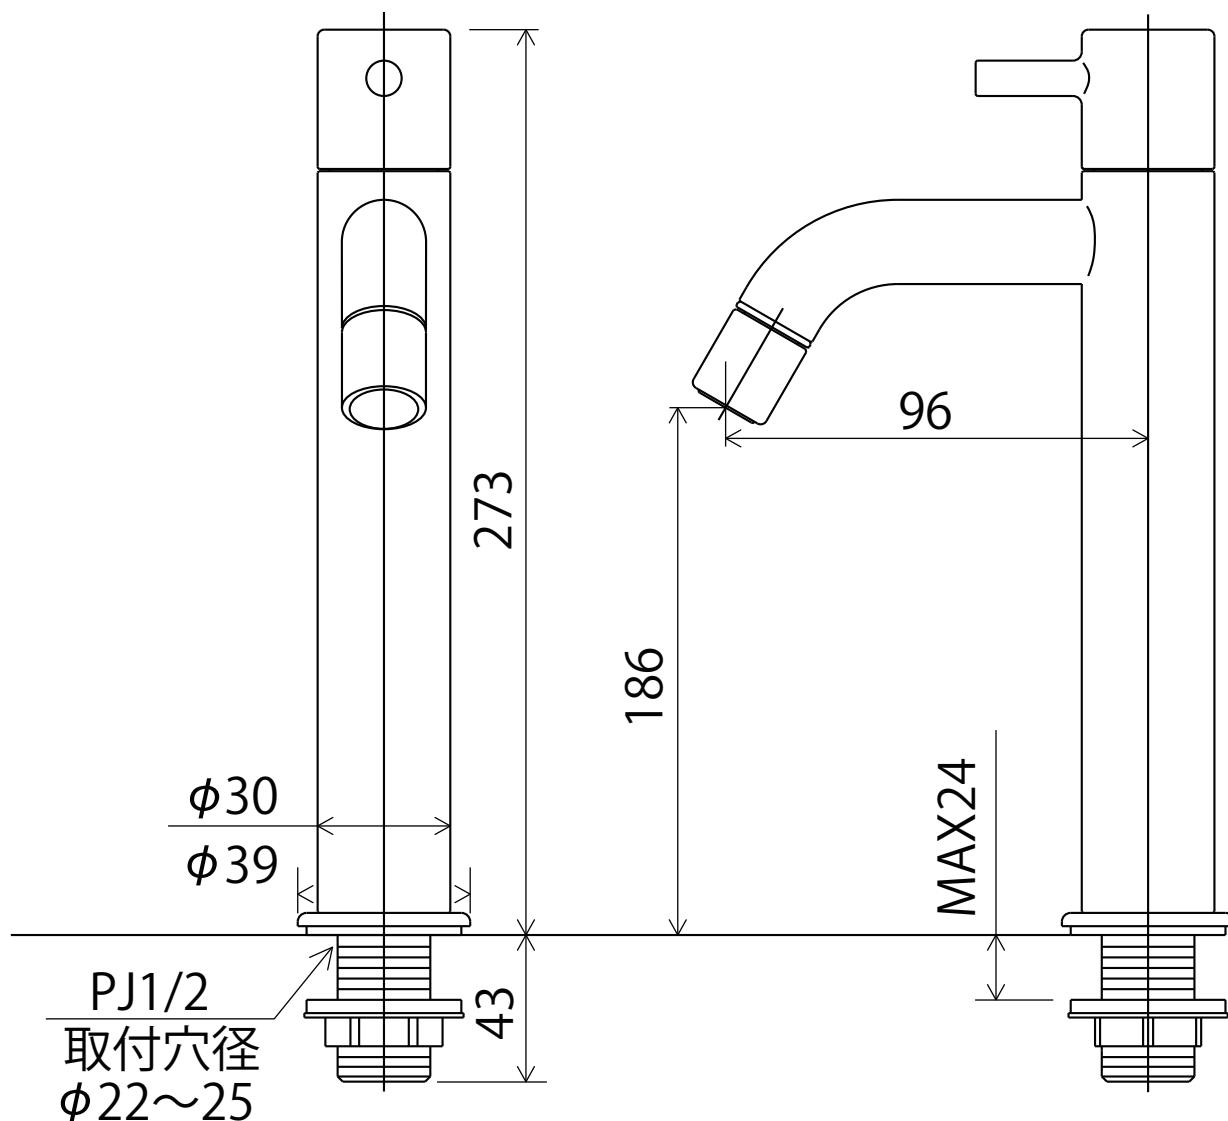

LFK612-187

※吐水口本体は左右に振れる仕様ではありません(固定式)

<取付工具 G4 >