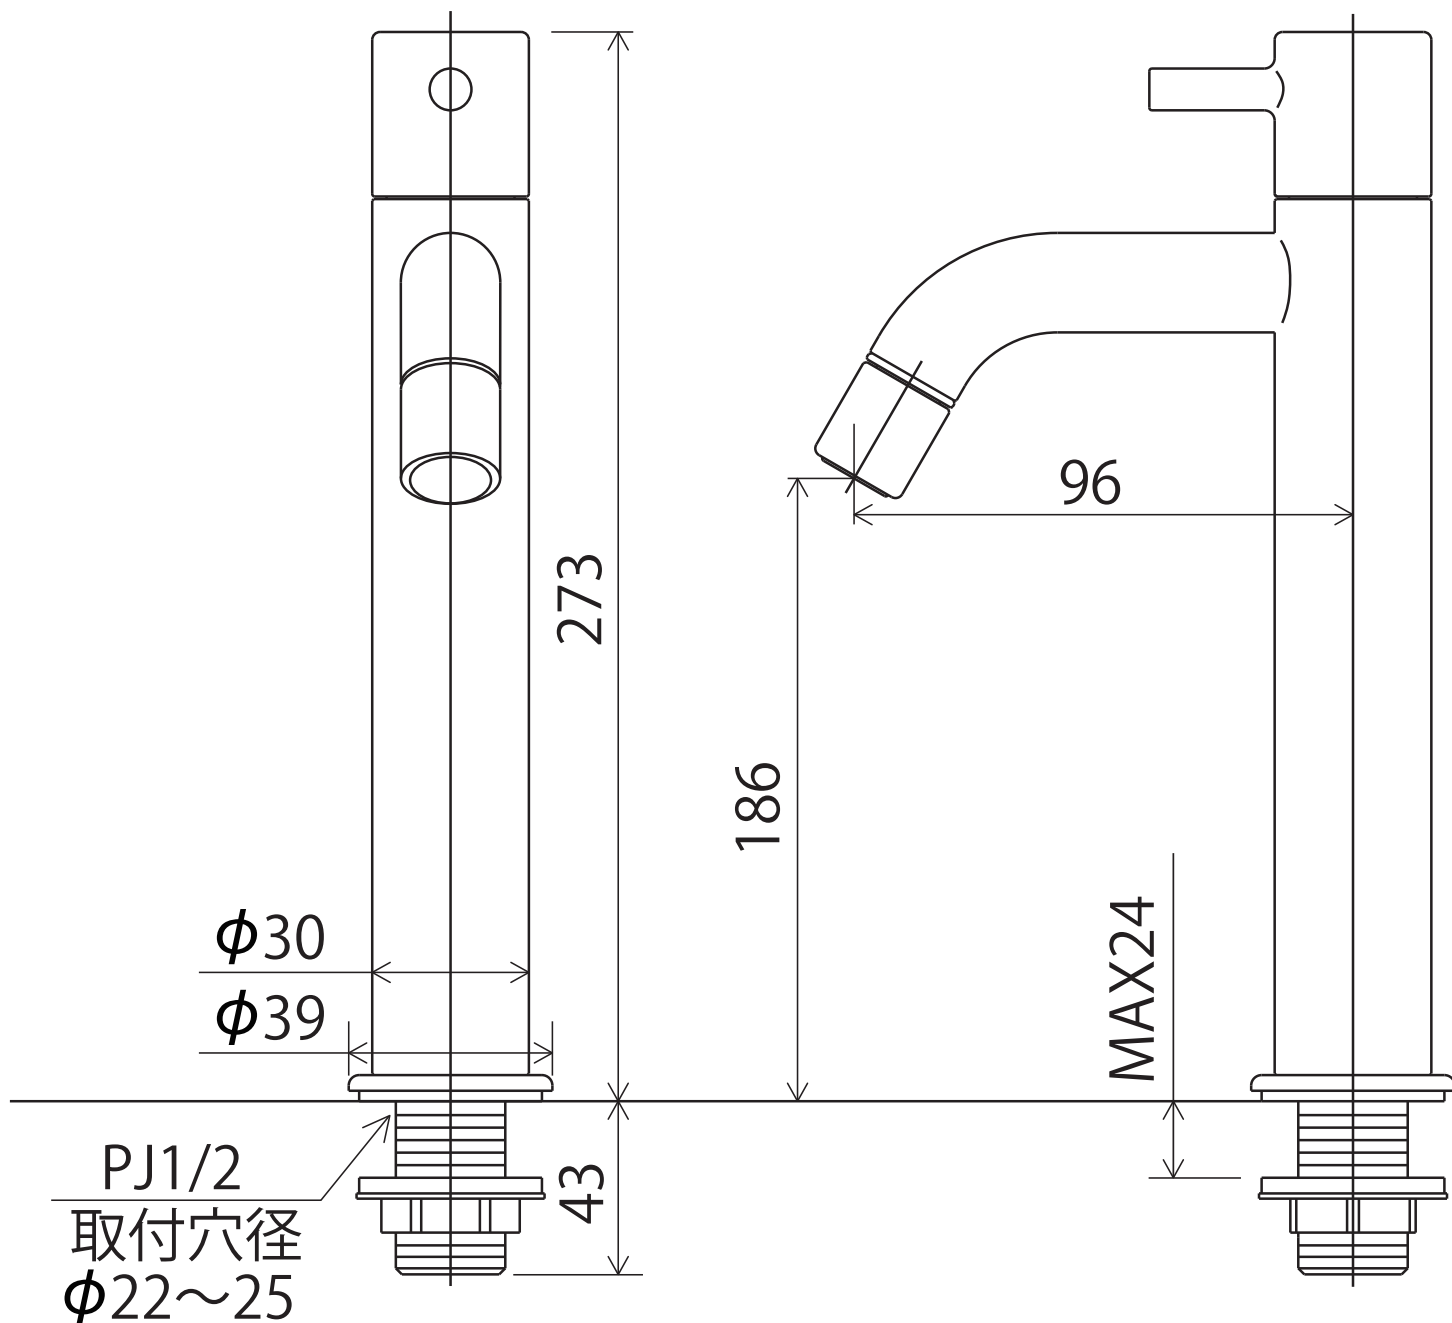

LFK612-187

LFK612X-187(M4)(M5)(BN)(BK)

※吐水口本体は左右に振れる仕様ではありません(固定式)

〈取付工具 G4〉

株式会社 **KVK**