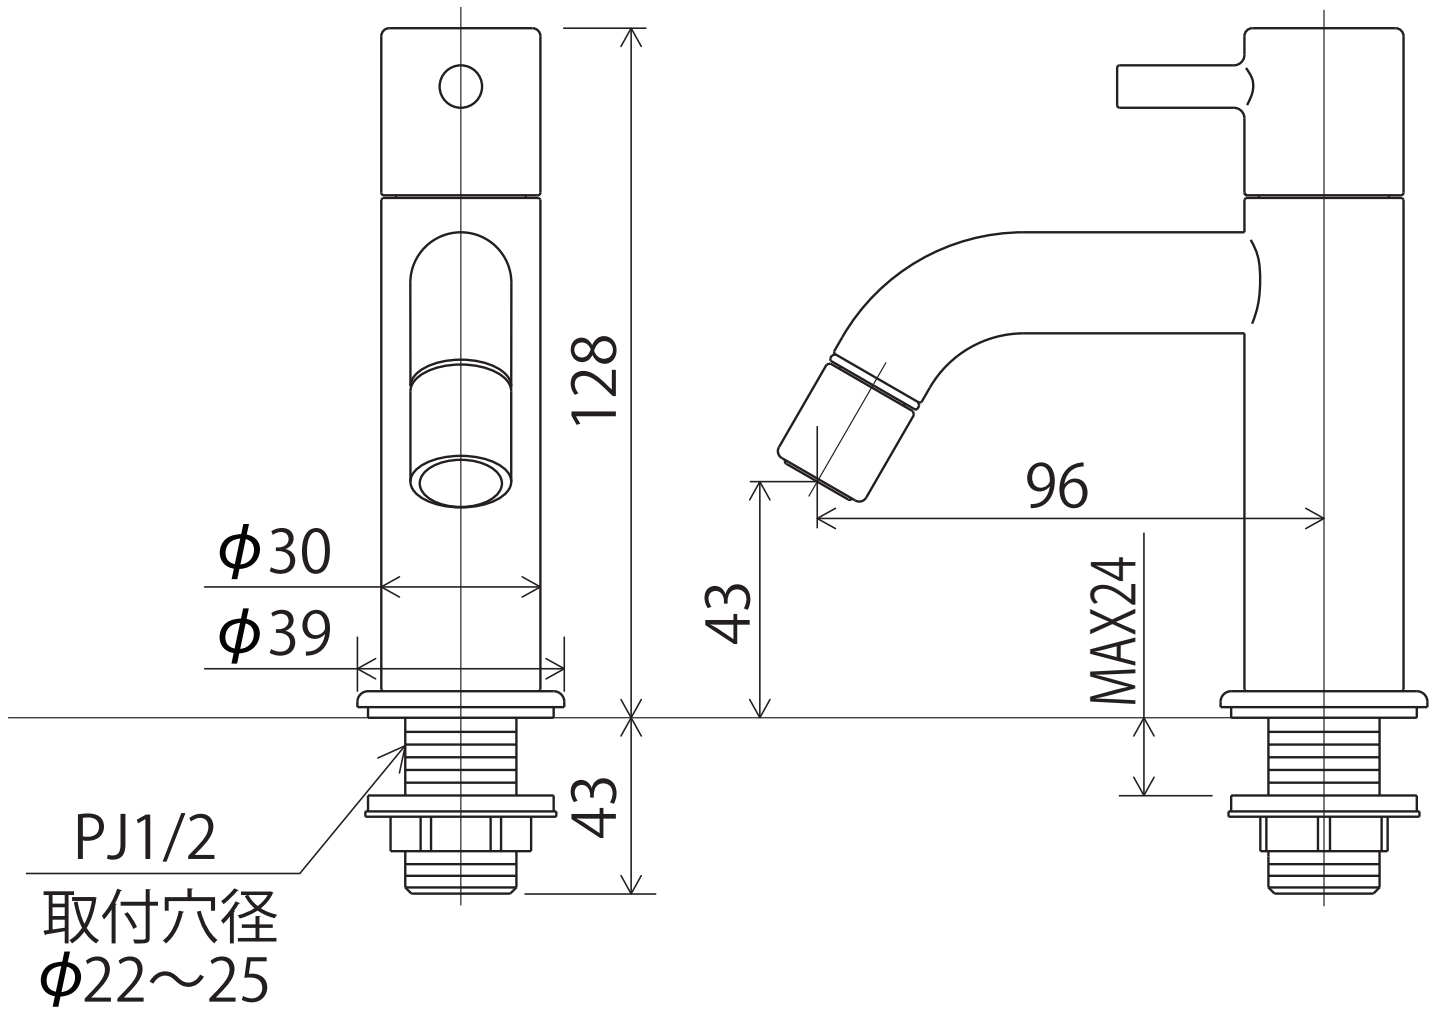

LFK612X-(M4)(M5)(BN)(BK)(P)(S)(G)

※吐水口本体は左右に振れる仕様ではありません(固定式)

〈取付工具 G4〉