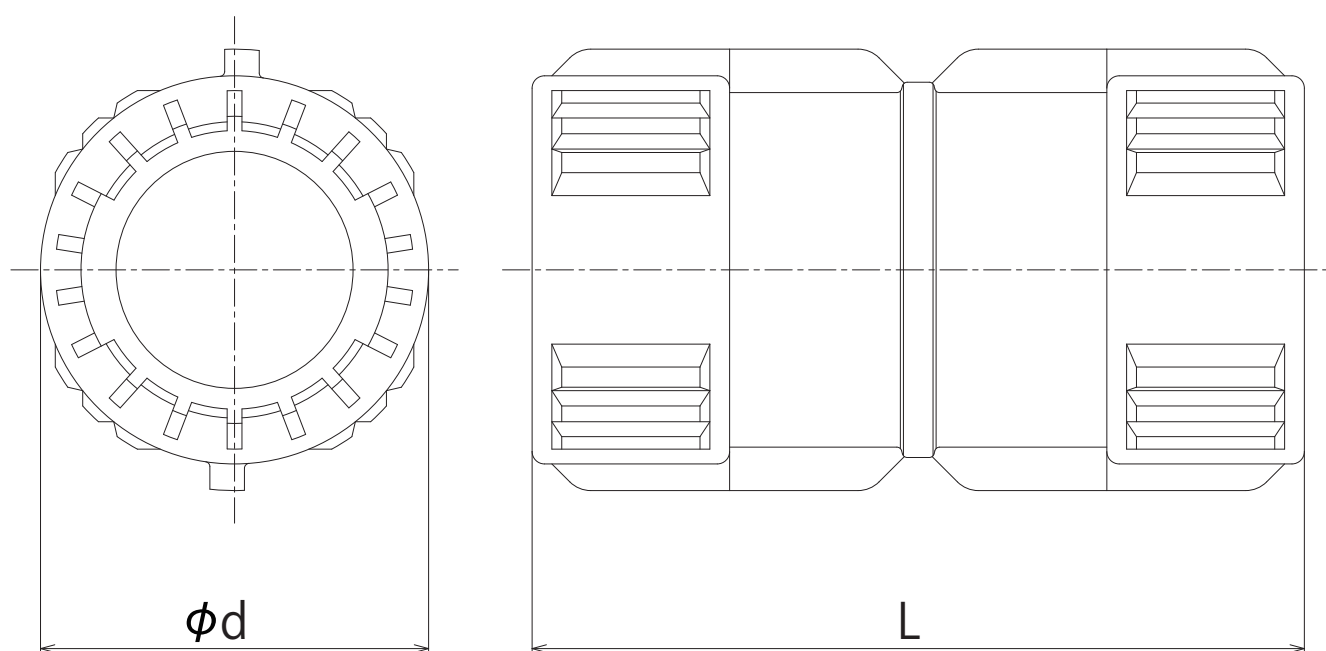

LSC-22G • LSC-25G LSC-30G • LSC-36G

品 番	適合さや管	φd	L
LSC-22G	22	36	73
LSC-25G	25	39.4	78.8
LSC-30G	30	46.7	97.8
LSC-36G	36	53.5	107.2