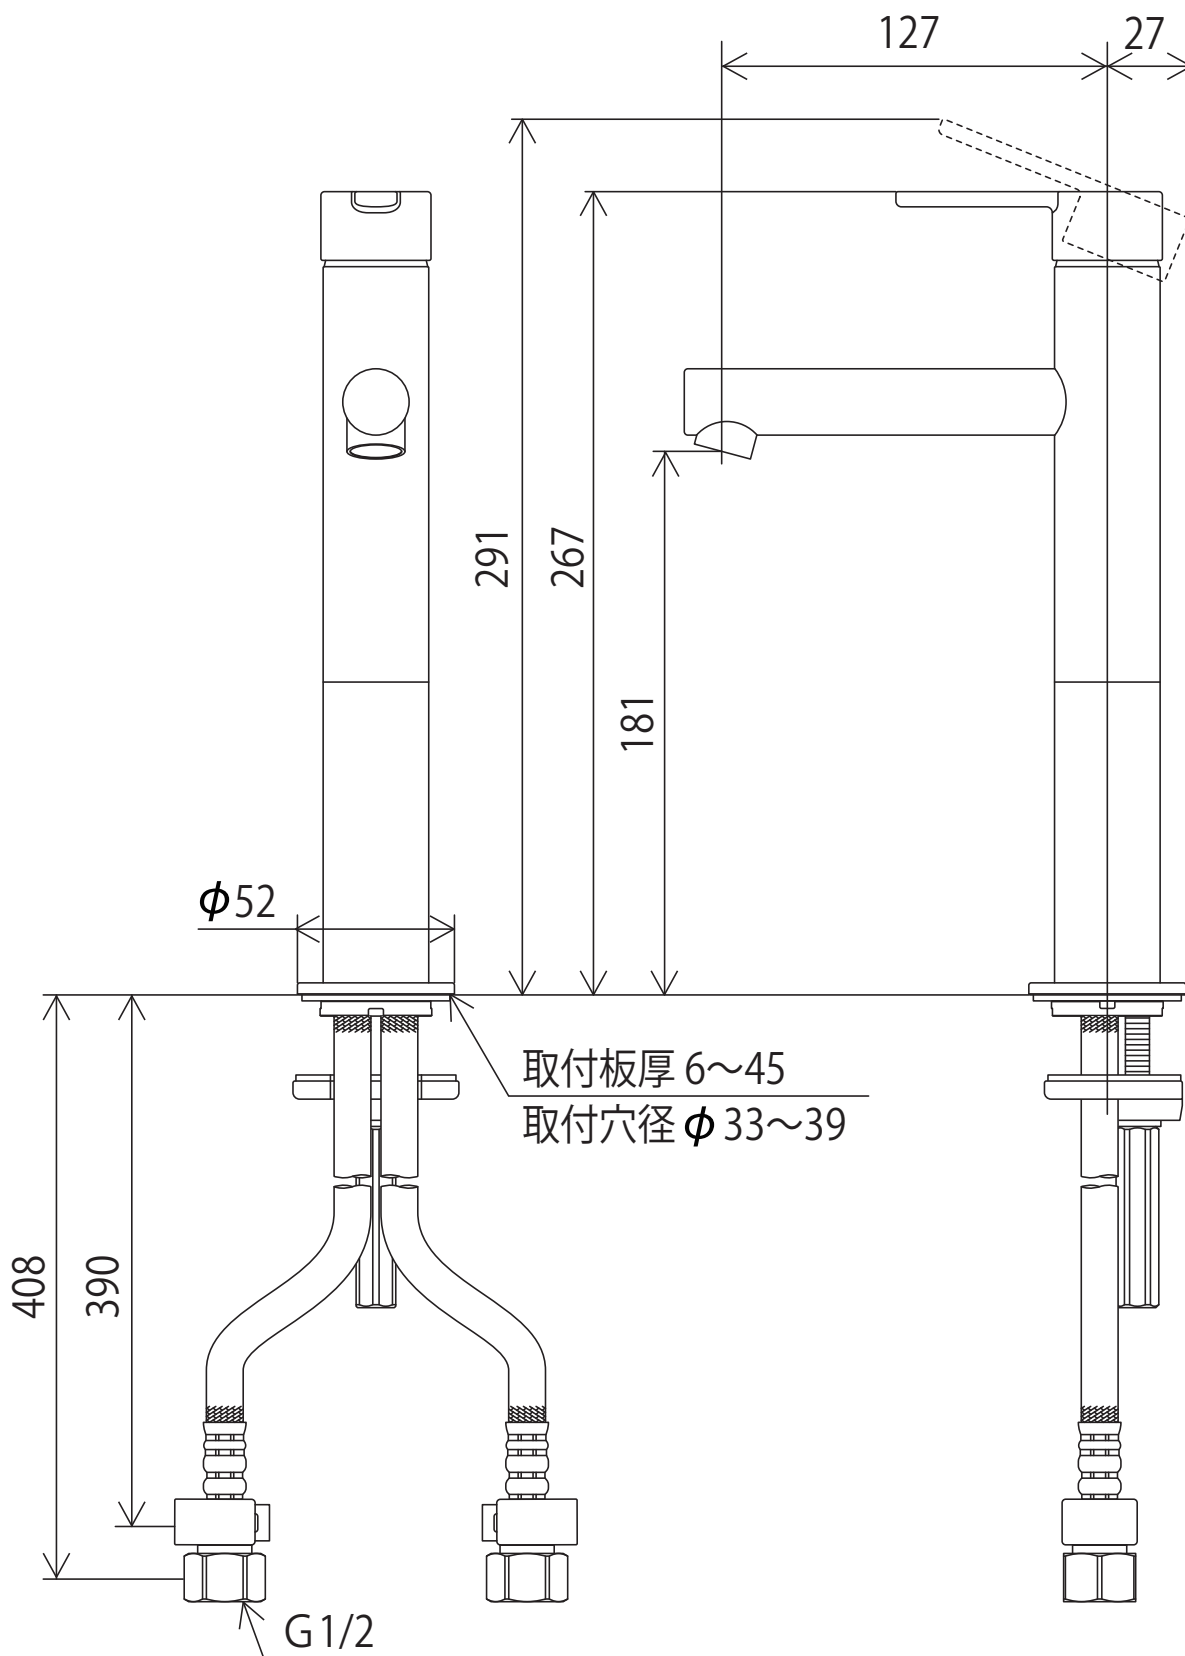

# MSL190DLE(T)(M4)(M5)

<取付工具 G30>