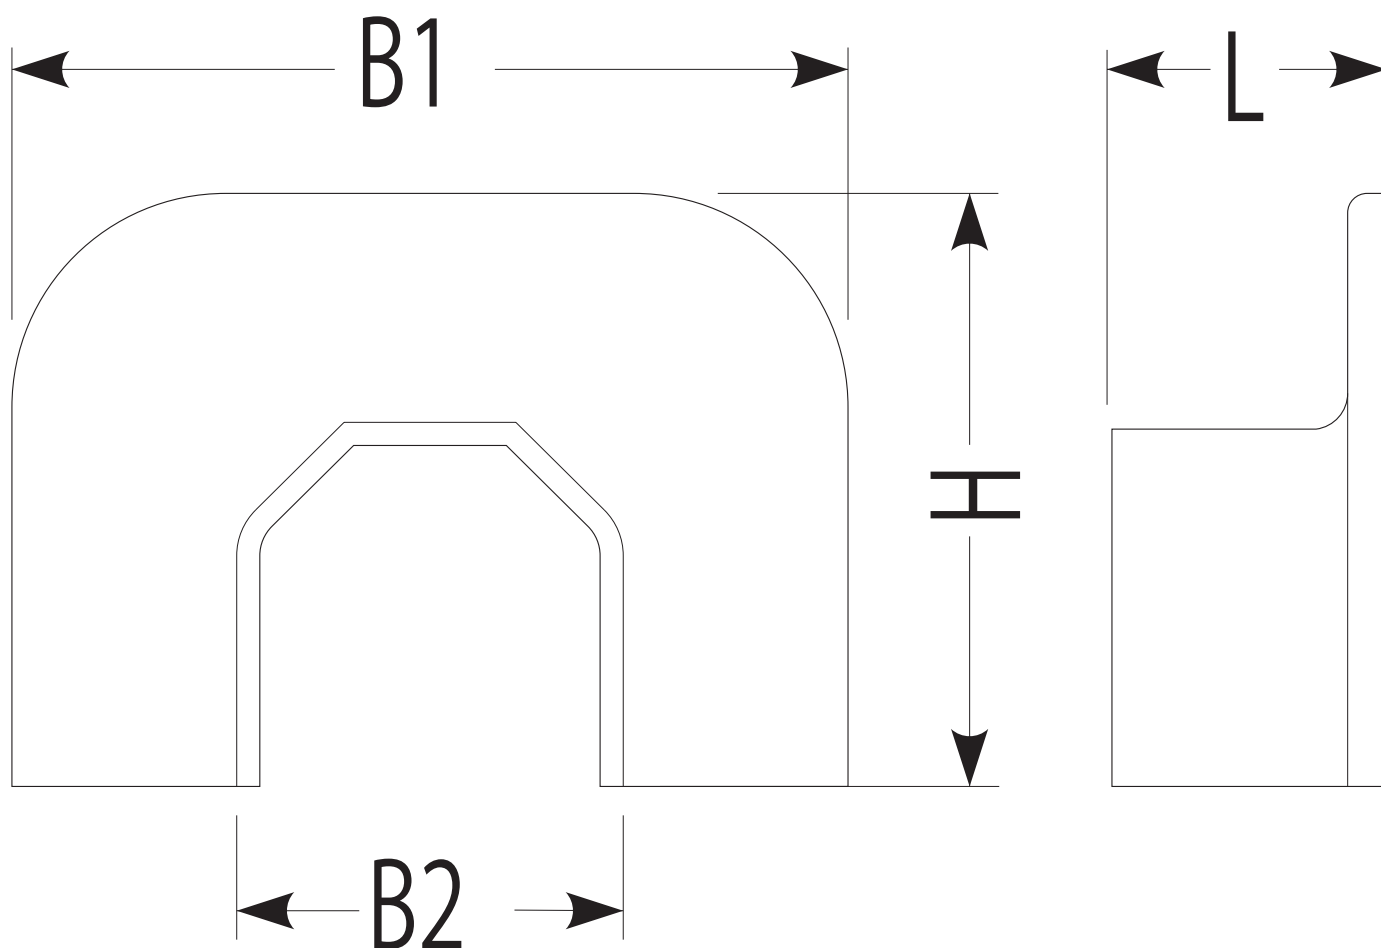

RMC-13M ・ RMC-20M RMC-20T ・ RMC-25M

適合RMモール サイズ	L	B1	B2	H	色	品番	ケース 入数	最小 入数
13M	23	74	33.8	52	ミルキーホワイト	RMC- 13 M	100	1
20M	28	90	44.2	70	ミルキーホワイト	RMC- 20 M	100	1
20T	28	90	44.2	70	チョコレート	RMC- 20 T	100	1
25M	28	90	52.8	70	ミルキーホワイト	RMC- 25 M	50	1